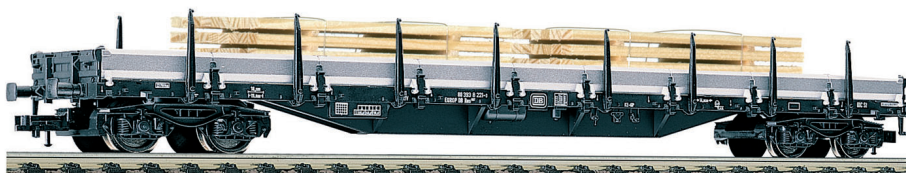

# Roco

Die Innovation der Modellbahn

H0  
H0e  
TT

Rungenwagen Typ Res 683 der DB AG. Beladen mit Holzstapel.

66719

UVP € 39.90

66720

Rungenwagen Typ Res 683 der DB AG. Beladen mit Holzstapel. Geänderte Betriebsnummer.

UVP € 39.90

Holztransportwagen Typ Ealos-t 058 der DB AG. Mit Echtholzbeladung.

66947

UVP € 44.90

66948

Holztransportwagen Typ Ealos-t 058 der DB AG. Mit Echtholzbeladung. Geänderte Betriebsnummer.

UVP € 44.90

Rungenwagen Typ Res der DB AG. Mit Bretterstapelbeladung.

66990

UVP € 39.90

66991

Rungenwagen Typ Res der DB AG. Mit Bretterstapelbeladung. Geänderte Betriebsnummer.

UVP € 39.90