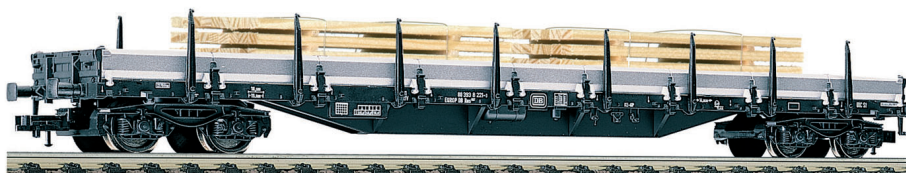

# Roco

Die Innovation der Modellbahn

H0  
H0e  
TT

Rungenwagen Typ Res 683 der DB AG. Beladen mit Holzstapel.

66719

UVP € 39.90

66720

Rungenwagen Typ Res 683 der DB AG. Beladen mit Holzstapel. Geänderte Betriebsnummer.

UVP € 39.90

Holztransportwagen Typ Ealos-t 058 der DB AG. Mit Echtholzbeladung.

66947

UVP € 44.90

66948

Holztransportwagen Typ Ealos-t 058 der DB AG. Mit Echtholzbeladung. Geänderte Betriebsnummer.

UVP € 44.90

Rungenwagen Typ Res der DB AG. Mit Bretterstapelbeladung.

66990

UVP € 39.90

66991

Rungenwagen Typ Res der DB AG. Mit Bretterstapelbeladung. Geänderte Betriebsnummer.

UVP € 39.90