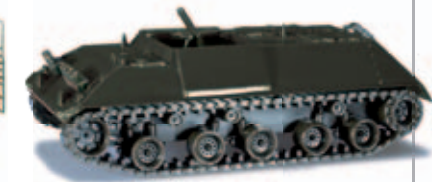

743709 15,50 €
M35 A2 2,5t 6x6 Pritsche
M35 A2 2,5t 6x6 platform

740562 24,00 €
LKW 10t 8x8 M977 (ROCO 477)

743211 11,00 €
Raketenerwerfer „Honest John“ / Rocket launcher „Honest John“ (ROCO 113)

742184 17,50 €
HEMTT M978 10t 8x8 Oshkosh Tanker
HEMTT M978 10t 8x8 fuel truck (ROCO 548)