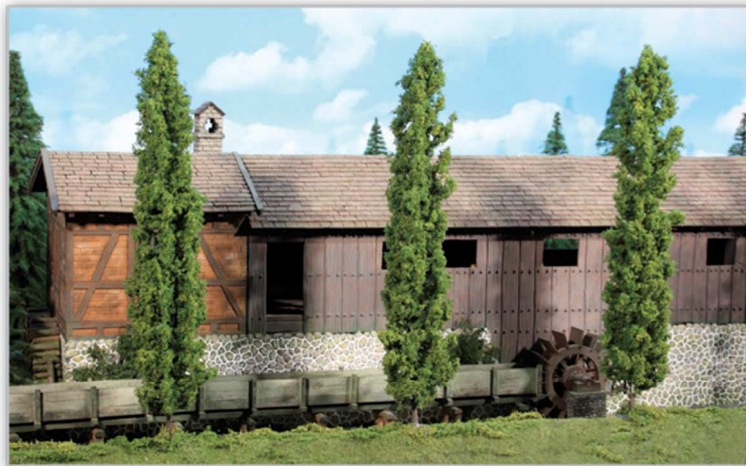

## Bäume Spur 0/1/LGB

trees / arbres

Für die Liebhaber der großen Spurweiten hat HEKI in diesem Jahr wieder zwei außergewöhnlich prächtige Modellbäume zu bieten. Zum einen die Pappeln mit einer stattlichen Höhe von 36 cm und zum anderen Apfelbäume mit einem sehr realistischen Aussehen und einer Höhe von 14 cm.