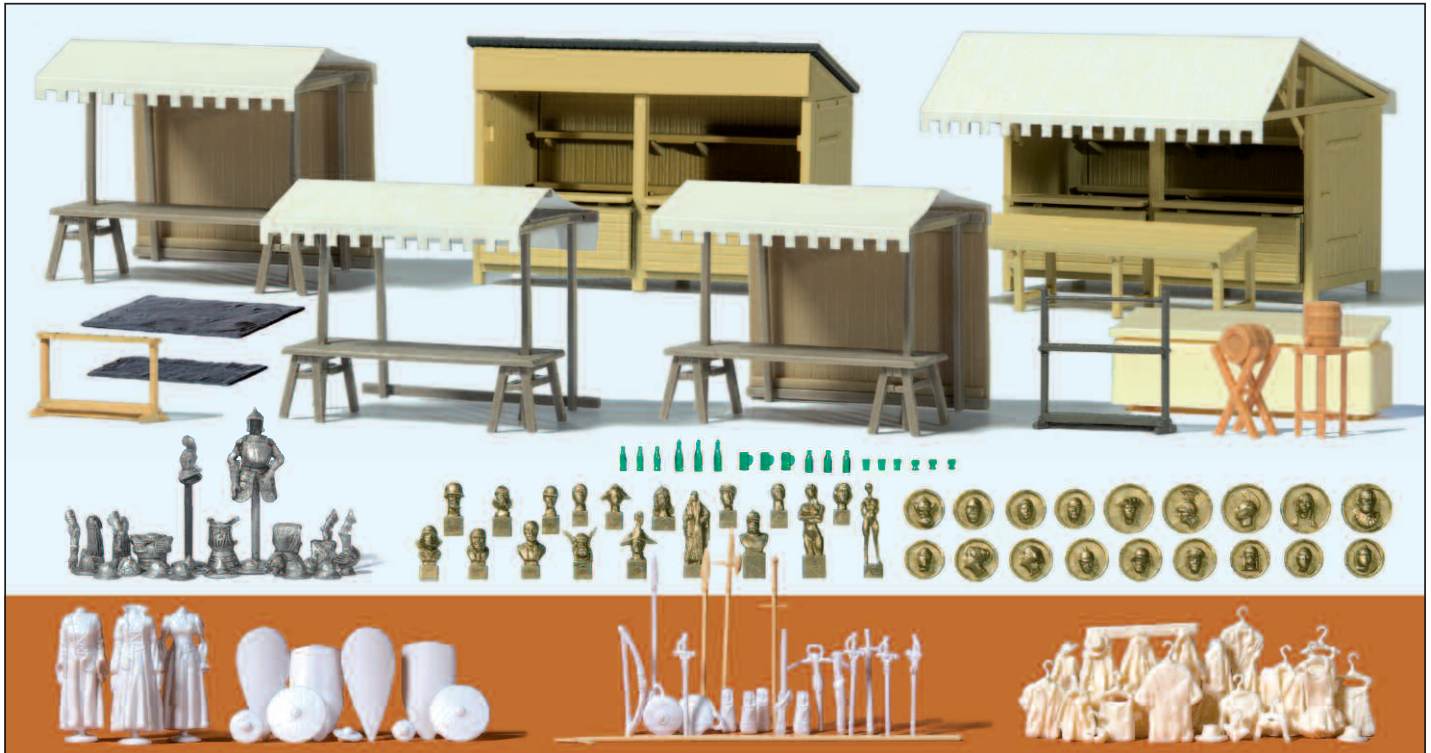

Belebendes Zubehör H0. Maßstab 1:87.
Bausatz aus Kunststoff.

Realistic accessories H0. 1/87 scale.
Kit made of plastic.

17216 Verkaufsstände und Zubehör Mittelaltermarkt. Bausatz □ Market stalls and accessories for medieval festival. Kit