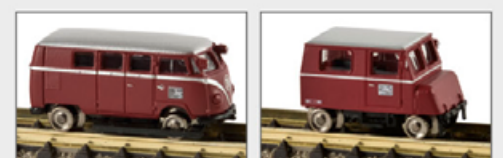

DRAISINEN N (1:160) OHNE ANTRIEB / OHNE LICHT

69200	Draisine Klv 20, rot, N Maßstab	29,90 €
69210	Draisine Klv 12, rot, N Maßstab	29,90 €