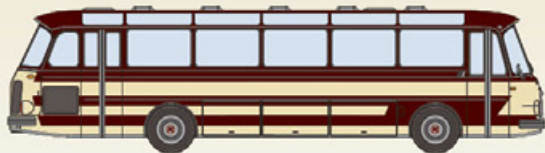

Fabulous SETRA S 12

Sein Name sagt alles: Setra steht für SELbstTRAgend und die Zahl 12 für 12 Sitzreihen. Die Starline-Version des Reisebusses mit 49 Sitzplätzen stammt aus den Jahren 1965-1967.

NEU

Setra S 12
n 58200 creme/gelb von Starline 34,90 €
n 58201 creme/braun von Starline 34,90 €

Setra S 12
n 58202 creme/hellblau von Starline 34,90 €
n 58203 "DB" von Starline 34,90 €