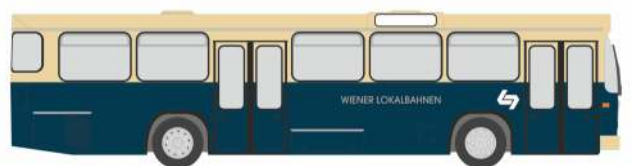

MAN SL 200
„Wiener Lokalbahn“
72327 | 1:87 | AT | 30,90 €