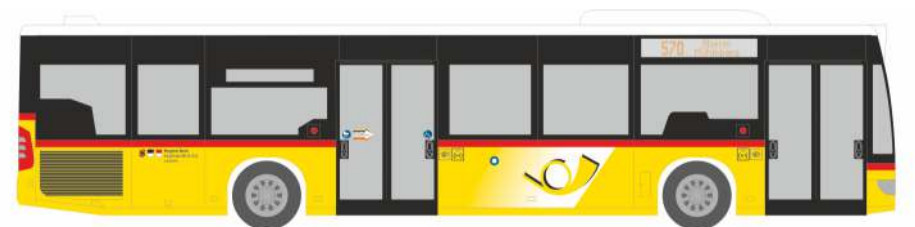

MERCEDES-BENZ Citaro `06
„Die Post, Laupen“
14242 | 1:43 | CH | 72,90 €