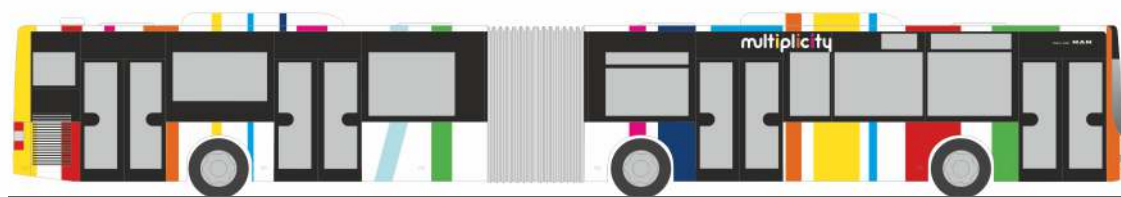

MERCEDES-BENZ O 305  
„BVG - Möbel Hübner“  
74309 | 1:87 | D | 33,90 €

MERCEDES-BENZ Citaro  
„Madrid“  
16189 | 1:160 | ES | 18,90 €

VOLKSWAGEN Caddy  
„Brandweer“  
16980 | 1:160 | NL | 10,90 €

MERCEDES-BENZ Citaro `06  
„Die Post, Laupen“  
14242 | 1:43 | CH | 72,90 €