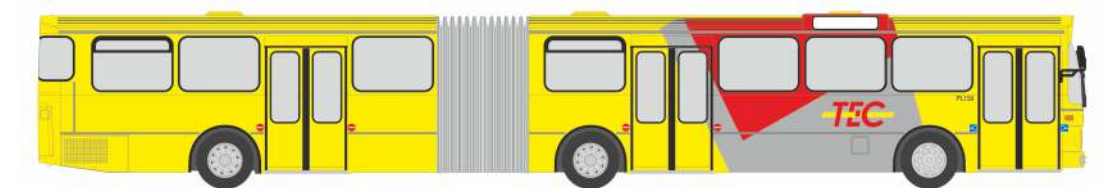

MERCEDES-BENZ O 305 G
„TEC“
74512 | 1:87 | BE | 39,90 €