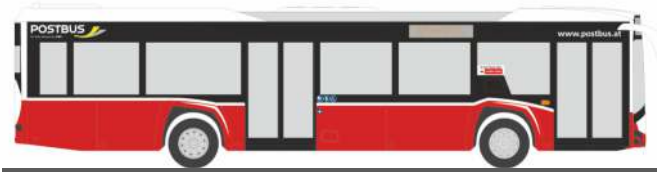

SOLARIS Urbino 12 `14
„Postbus - Wiener Linien“
73015 | 1:87 | AT | 31,90 €