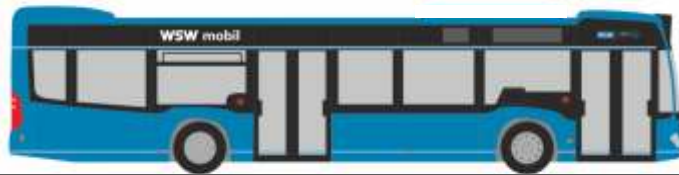

NEOPLAN Jetliner
„Niesen, Birresborn“
69616 | 1:87 | D | 30,90 €

MAN Lion's Coach L`15
„Fredrich Reisen“
74402 | 1:87 | D | 30,90 €

MAN Lion's City DL07
„BVG - Möbel Hübner“
67780 | 1:87 | D | 32,90 €

MERCEDES-BENZ Citaro`12
„OVA Aalen“
69477 | 1:87 | D | 31,90 €