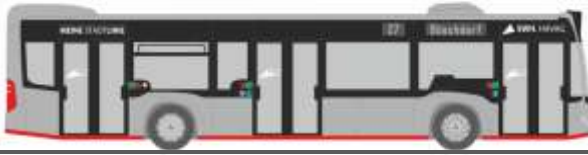

**collectors
edition**

**collectors
edition**

MERCEDES-BENZ Citaro `15
„HAVAG - Genscher Bus, Halle“
73415 | 1:87 | D | 30,90 €

**EINSATZ
SERIE 1:87**

**EINSATZ
SERIE 1:87**