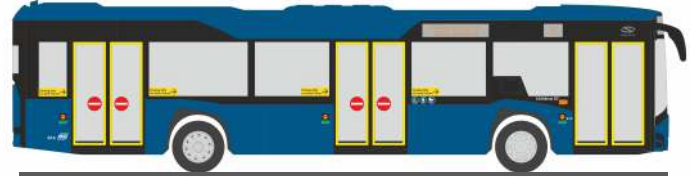

SOLARIS Urbino 12`14
„KVG Kassel“
73018 | 1:87 | D | 31,90 €