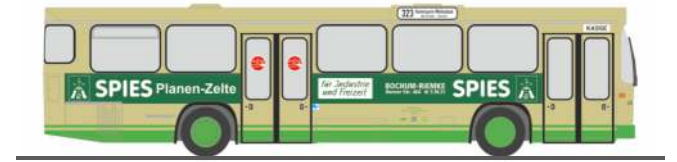

MAN SL 200
„HCR Herne“
72341 | 1:87 | D | 30,90 €