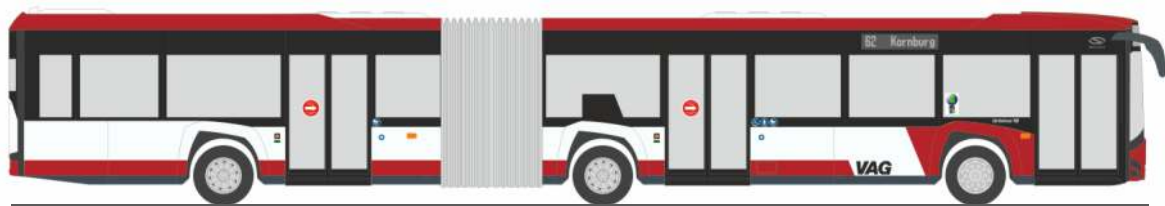

SOLARIS Urbino 18'14
„VAG Nürnberg“
73116 | 1:87 | D | 35,90 €