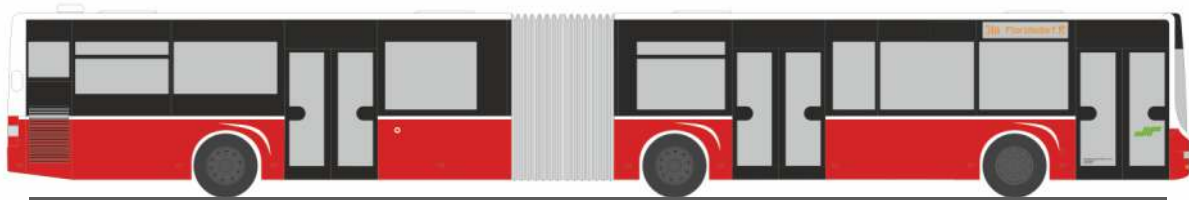

ADTRANZ GT6
„BVG- Spree“
STRA01012 | 1:87 | D | 89,90 €

In Kooperation mit:
Linie 8 GmbH

MERCEDES-BENZ Travego
 „Spindler, Wehringen“
 14125 | 1:43 | D | 72,00 €

MAN Lion's City G
 „Bravo“
 72758 | 1:87 | NL | 35,90 €