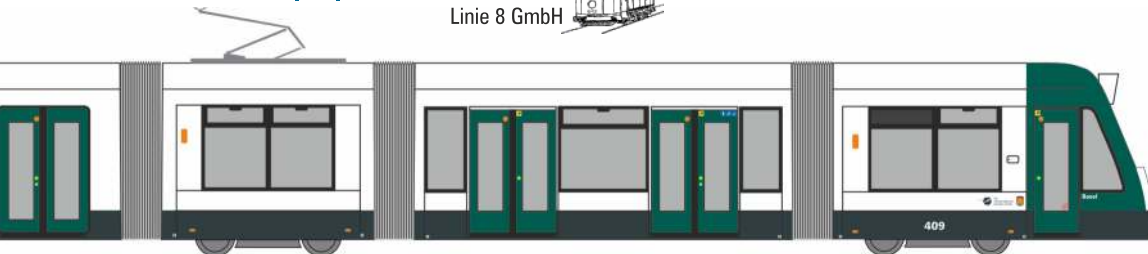

In Kooperation mit:
Linie 8 GmbH