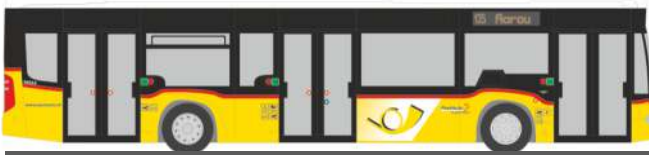

MERCEDES-BENZ Citaro `15
„Die Post, Aarau“
73416 | 1:87 | CH | 31,90 €

MERCEDES-BENZ Citaro `15
„regiobus Potsdam Mittelmark“
73417 | 1:87 | D | 31,90 €

SIEMENS Combino
„ViP Potsdam“
STRA01027 | 1:87 | D | 149,90 €