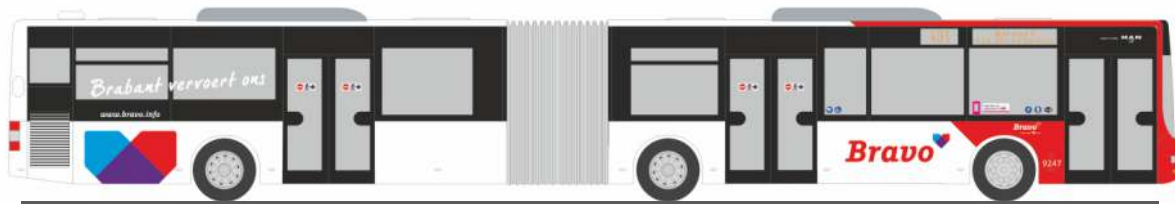

MAN Lion's City G
„Bravo“
72758 | 1:87 | NL | 35,90 €