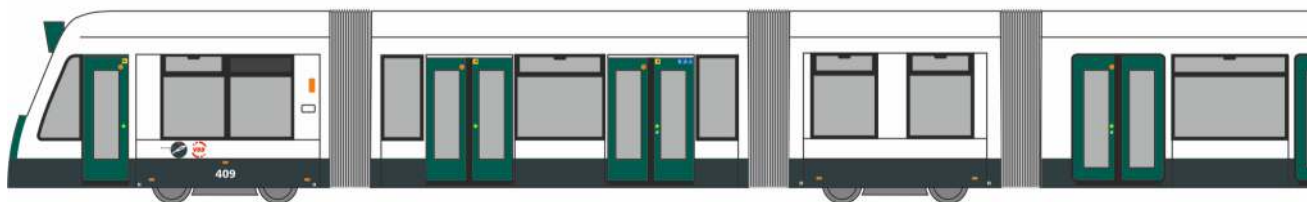

MERCEDES-BENZ Citaro `15
„Die Post, Aarau“
73416 | 1:87 | CH | 31,90 €

MERCEDES-BENZ Citaro `15
„regiobus Potsdam Mittelmark“
73417 | 1:87 | D | 31,90 €

SIEMENS Combino
„ViP Potsdam“
STRA01027 | 1:87 | D | 149,90 €