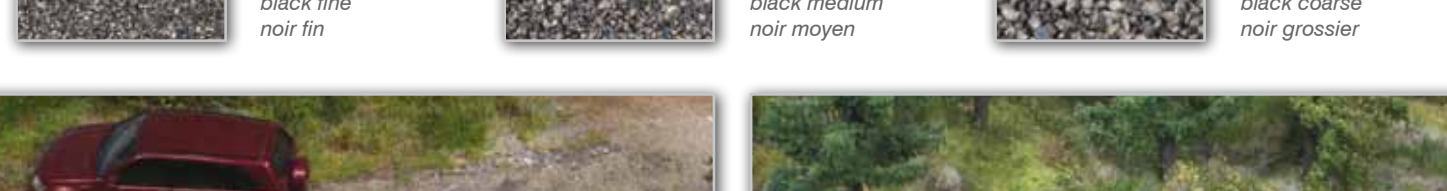

Heki

Landschaftsgestaltung
nach dem Vorbild der Natur

nouveautés - nouveautés - nouveautés

Neuheiten 2018

Quality made in Germany

MODELLBAHNZUBEHÖR ACCESSORIES FOR MODEL RAILWAY ACCESSOIRES POUR MODÉLISME FERROVIAIRE

es ++ nouveautés ++ neuwigheden ++ neu ++ novelties ++ nouveautés ++ neuwigheden ++ neu

Landschaftsbau-Folie

landscape construction foil / feuille modulable pour décor

Form'it ist eine innovative Neuheit im Bereich Modell-Landschaftsbau. Form'it ist leicht zu formen, überaus flexibel und formstabil. Form'it - Landschaftsbau-Folie ist eine Kombination aus Textil- und Alugebe und kann auf der Textillseite individuell koloriert werden.

Der Einsatzbereich der Folie ist sehr vielseitig. Ob Sie eine Geländeform ausarbeiten, ein Flussbett gestalten oder Felsen und Mauern formen wollen. Grandios einfach - einfach grandios.

Form'it erhalten Sie entweder als unbedruckte Folie oder in Granit- oder Sandsteinoptik.

Verarbeitung der Folie:

Die Folie mit einer Schere grob zuschneiden. Dabei bitte beachten, dass nachdem die Folie von Ihnen strukturiert wurde diese an Größe verliert!

Durch zerkrümmen der Landschaftsbau-Folie entsteht Struktur, was beispielweise bei der Imitation von Felsen notwendig ist. Mehrmaliges Zerkrümmen und wieder auseinanderfallen erhöht den Effekt.

This very flexible landscaping material is the perfect product to create rock formations, mould uneven terrains or riverbeds. The material is a combination of tissue and alu and can individually be painted on the textile side. To structure it you can crumple the foil and pull apart. The more often you repeat as more structure you get.

Form'it erhalten Sie in drei verschiedenen Ausführungen