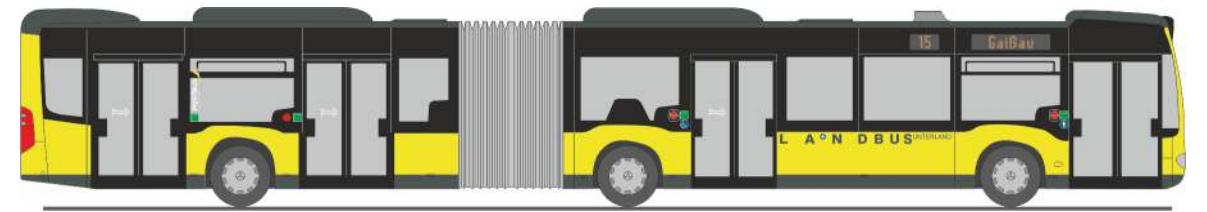

MERCEDES-BENZ Citaro G'12
„Landbus Unterland“
69558 | 1:87 | AT | 35,90 €