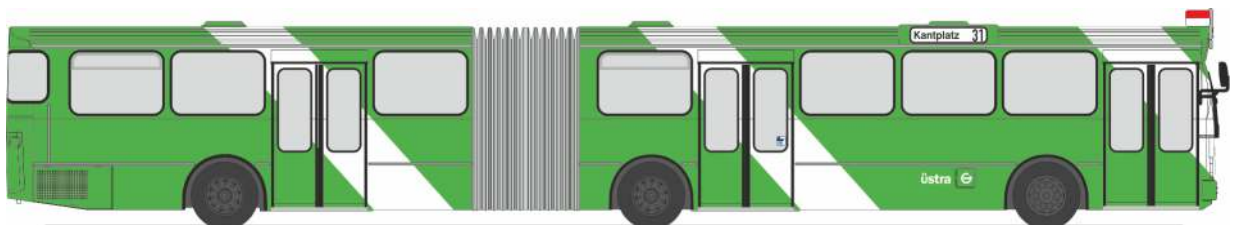

MERCEDES-BENZ O 305 G
„üstra Hannover“
74524 | 1:87 | D | 39,90 €