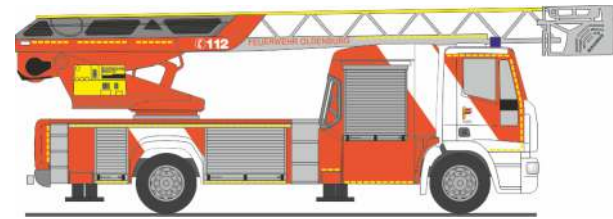

MAGIRUS DLK 32 E6
„Feuerwehr Oldenburg“
72606 | 1:87 | D | 29,90 €