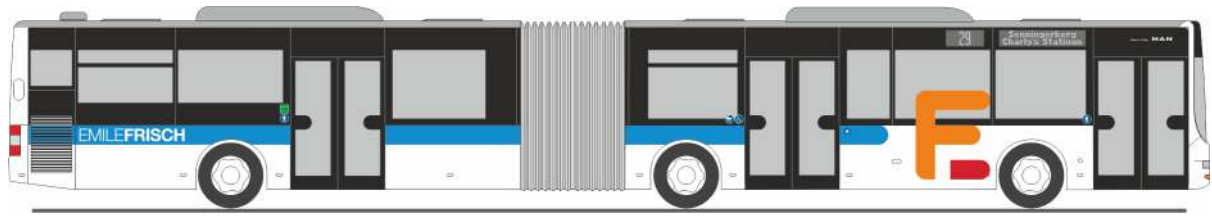

MAN Lion's City G ´ 15
„Emile Frisch“
72763 | 1:87 | LU | 35,90 €