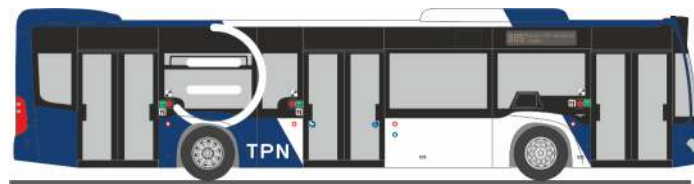

MERCEDES-BENZ Citaro '15
„TPN“
73429 | 1:87 | CH | 32,90 €