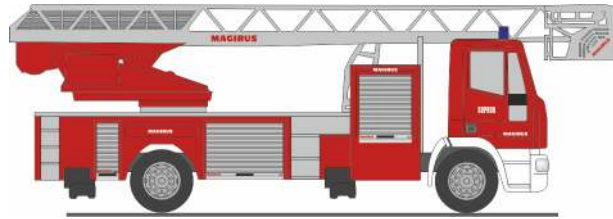

MAGIRUS DLK 32
„Tüzzoltasag Sopron“
68562 | 1:87 | HU | 28,90 €