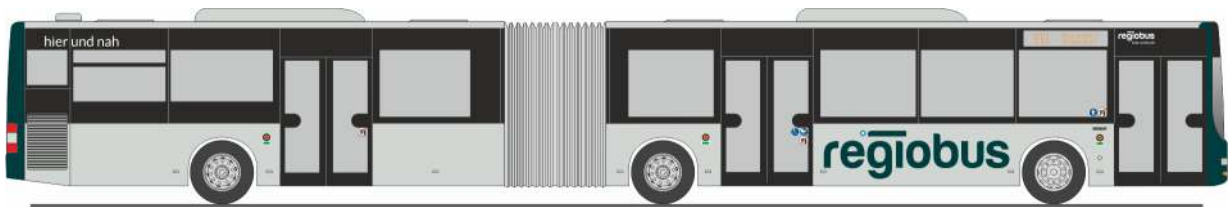

MERCEDES-BENZ Citaro G'12
„Landbus Unterland“
69558 | 1:87 | AT | 35,90 €

MAN Lion's City G'15
„STOAG“
72762 | 1:87 | D | 35,90 €

MAN Lion's City G ´ 15
 „Emile Frisch“
 72763 | 1:87 | LU | 35,90 €

MAN Lion's City GL ´ 15 CNG
 „ATV Verona“
 72764 | 1:87 | IT | 36,90 €