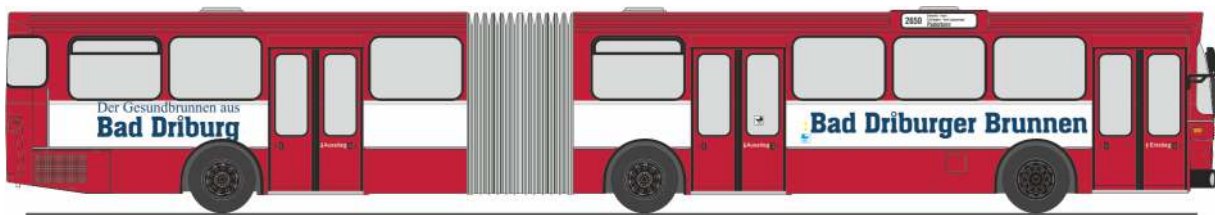

MERCEDES-BENZ O 305 G
„BVO - Bad Driburger Brunnen“
74520 | 1:87 | D | 39,90 €