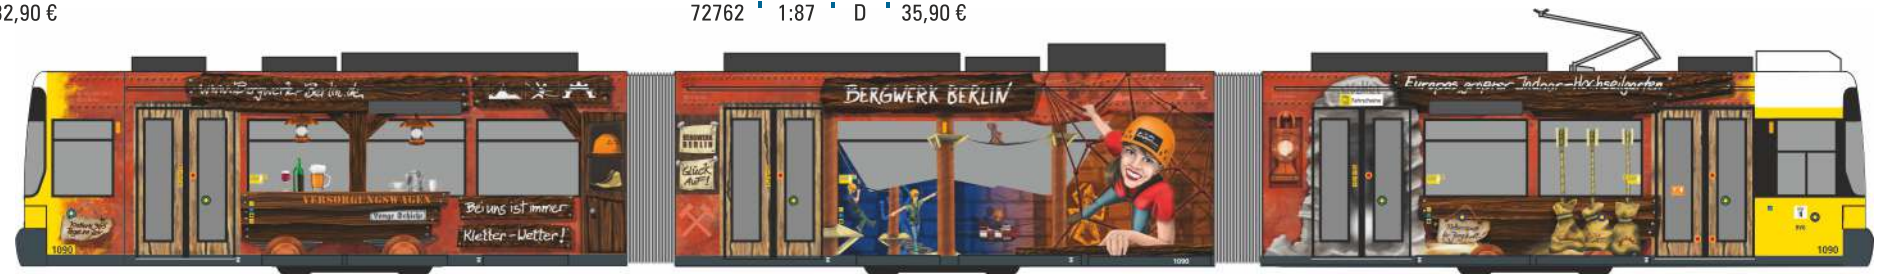

ADTRANZ GT6
„BVG - Bergwerk“
STRA01006 | 1:87 | D | 89,90 €