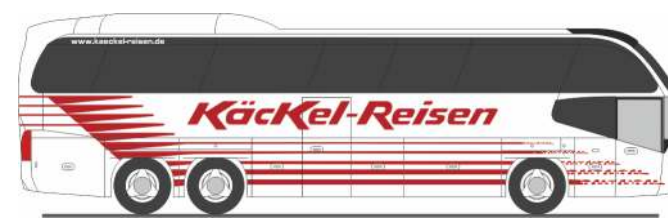

NEOPLAN Cityliner 07
„Käckel Reisen - Grebenstein“
67132 | 1:87 | D | 31,90 €