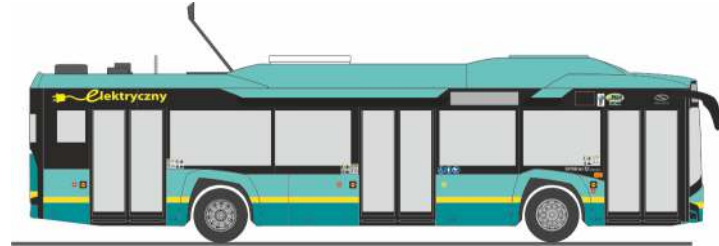

SOLARIS Urbino Electric 12'14
„PKM Jaworzno“
73025 | 1:87 | PL | 32,90 €