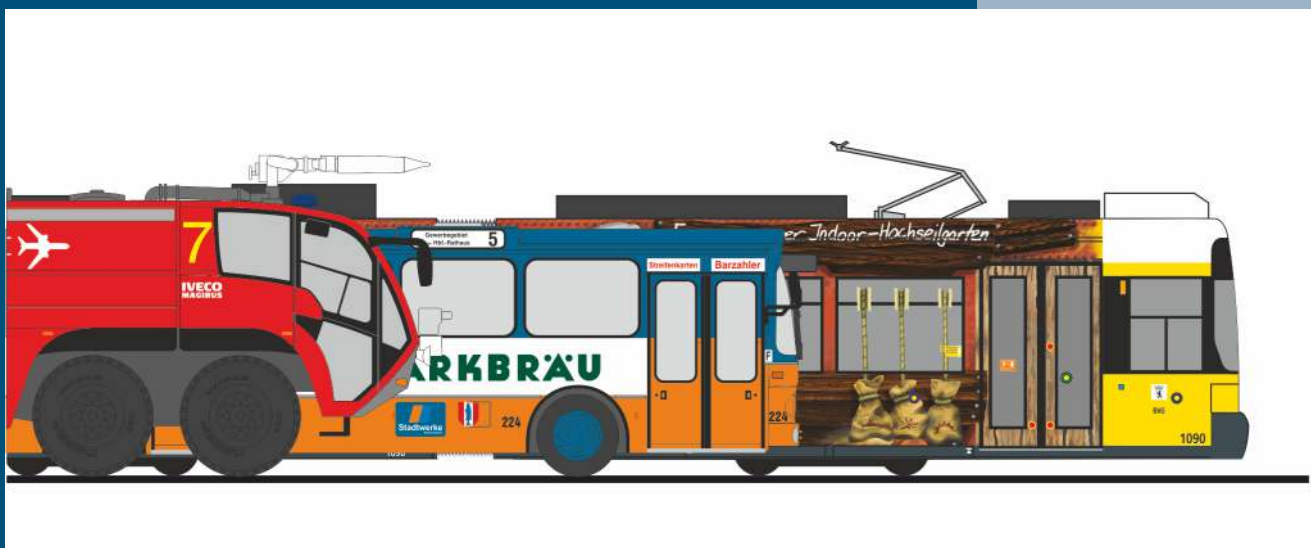

Made in Germany

NEUHEITEN 03.-04.2018

RIETZEAUTOMODELLE

AUTOMODELLE
IN PERFEKTION

FORD Transit '06
„Correos“
31512 | 1:87 | ES | 14,90 €

VOLKSWAGEN T5 GP
„Zweifel“
31625 | 1:87 | CH | 15,90 €

VOLKSWAGEN Caddy '11
„STRABAG“
31815 | 1:87 | D | 14,90 €

VOLKSWAGEN Caddy '11
„VAB“
31816 | 1:87 | BE | 13,90 €

VOLKSWAGEN T5
„Entstörungsdienst Gas - Netz Halle“
31901 | 1:87 | D | 15,90 €

VOLKSWAGEN Caddy Maxi
„Luxambulanz“
51558 | 1:87 | LU | 14,90 €

VOLKSWAGEN T5
„Samu 87 Limoges“
51904 | 1:87 | FR | 14,90 €