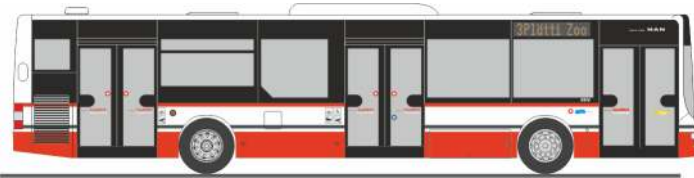

MAGIRUS DLK 32
„Tüzzoltasag Sopron“
68562 | 1:87 | HU | 28,90 €

MAGIRUS DLK 32 E6
„Feuerwehr Oldenburg“
72606 | 1:87 | D | 29,90 €

MAN Lion's City DL07
„BVG - easyJet“
67781 | 1:87 | D | 32,90 €

MAN Lion's City
„Postbus - Saalbach.com“
72725 | 1:87 | AT | 31,90 €