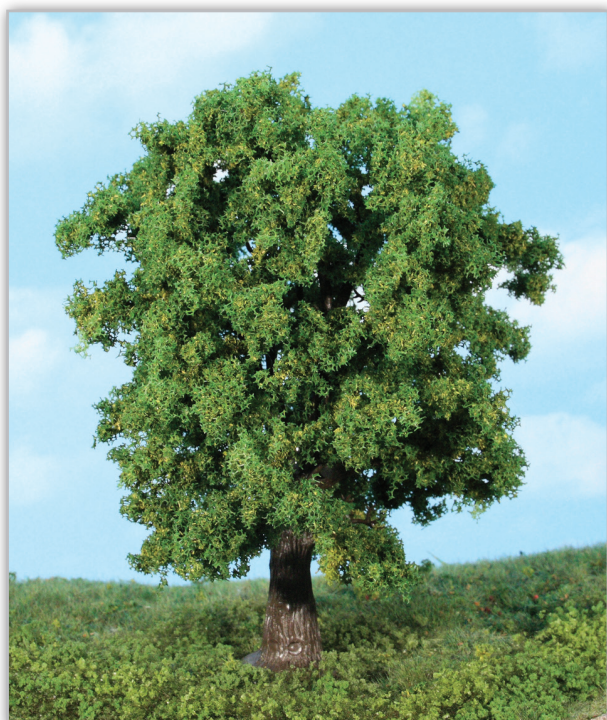

Heki

*Landschaftsgestaltung
nach dem Vorbild der Natur*

Neuheiten 2019

Quality made in Germany

nieuwigheden - nouveautés - novelties

1957 Mischwald HO
20 Bäume und Tannen, 7 - 18 cm
mixed forest / forêt mixte

€ 34,90

1958 Mischwald N
22 Bäume und Tannen, 5 - 12 cm
mixed forest / forêt mixte

€ 29,90

1929 3 Apfelbäume 13 cm
apple trees / pommiers

€ 14,90

1934 3 Obstbäume 13 cm
fruit trees / arbres fruitiers

€ 14,90