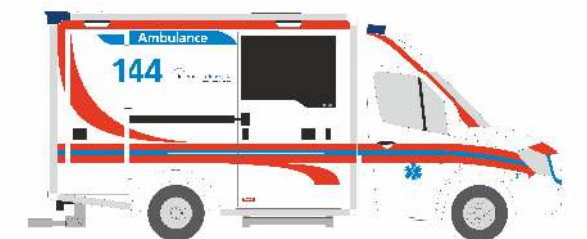

WIETMARSCHER Ambulanzf. - Design RTW Facelift
„Ambulance Luzern“
76104 | 1:87 | CH | 20,90 €