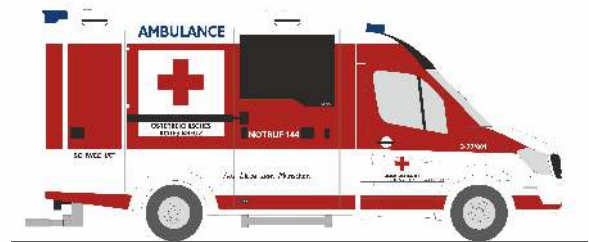

WIETMARSCHER Ambulanzf. - Design RTW Facelift
„ÖRK Schwechat“
76103 | 1:87 | AT | 20,90 €