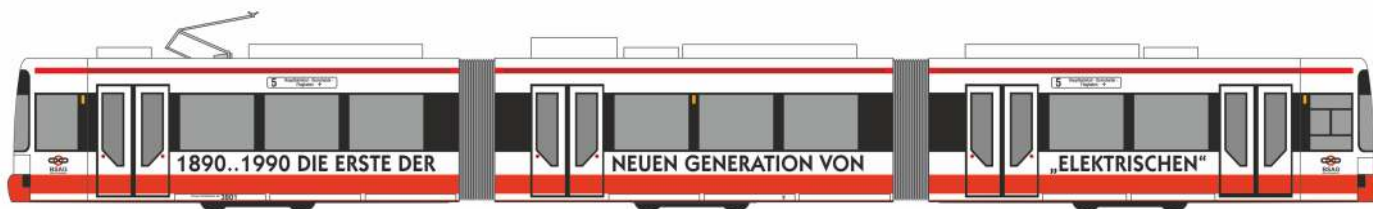

**FORMNEUHEIT**

MAN Lion's Coach 17  
„Unser Roter Bus - Uckermünde“  
74821 | 1:87 | D | 32,90 €

MERCEDES-BENZ Citaro G 12  
„Stadtwerke Trier“  
69568 | 1:87 | D | 36,90 €

SIEMENS Combino  
„Augsburg - Schwarzbräu“  
STRA01043 | 1:87 | D | 149,90 €