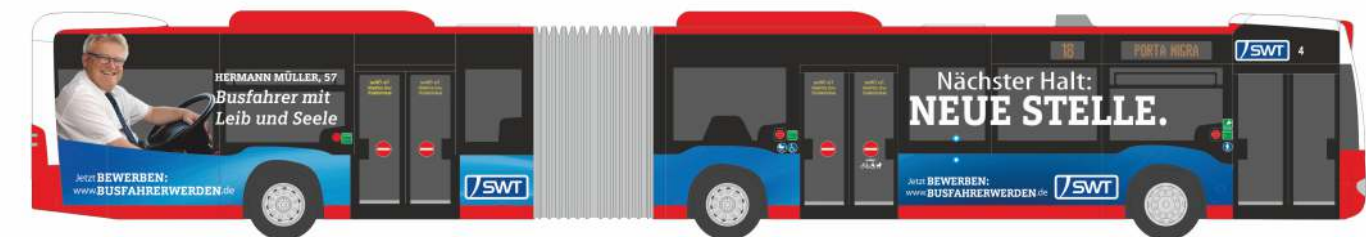

MERCEDES-BENZ Citaro G 12
„Stadtwerke Trier“
69568 | 1:87 | D | 36,90 €