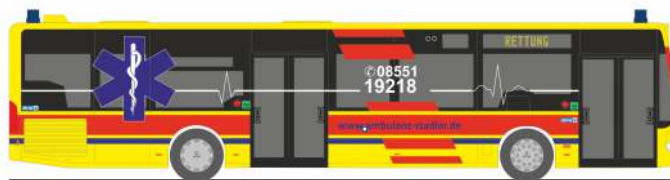

MERCEDES-BENZ Citaro '06
„Ambulanz Stadler“
69902 | 1:87 | D | 36,90 €

**BAHN
edition Nr. 69**