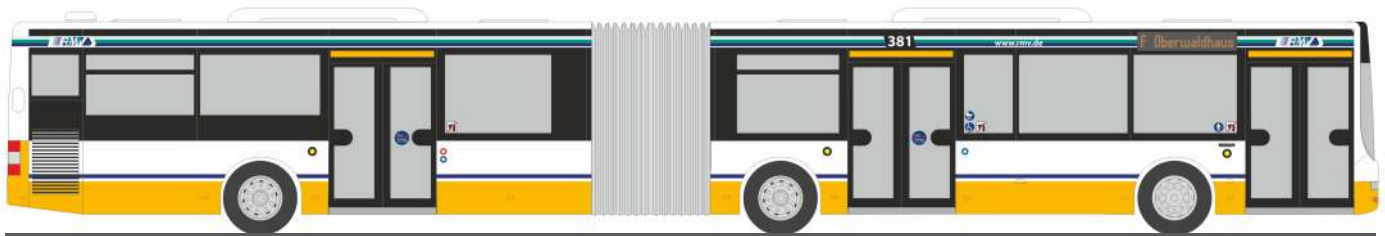

MAN Lion's City G 15
„HEAG Mobibus“
72777 | 1:87 | D | 36,90 €