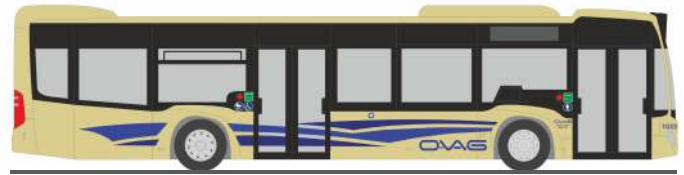

MERCEDES-BENZ Citaro '12
„Oberbergische Verkehrsg. Gummersbach“
69484 | 1:87 | D | 32,90 €