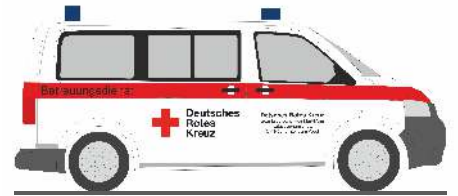

VOLKSWAGEN T5 ´03
„DRK Frankfurt“
51919 | 1:87 | D | 16,90 €