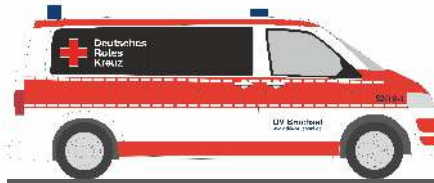

VOLKSWAGEN T5 ´10
„DRK Bruchsal“
53440 | 1:87 | D | 16,90 €