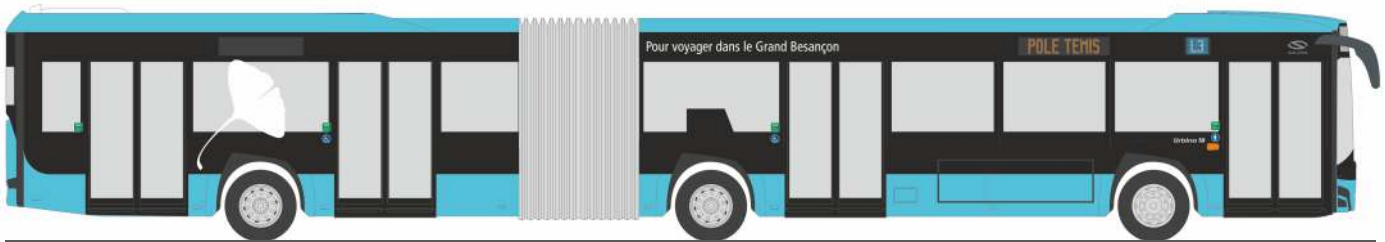

ADTRANZ GT6  
„BSAG - Bremen“  
STRA01044 | 1:87 | D | 89,90 €

MERCEDES-BENZ Citaro G 06  
 „Regiobus Tirol“  
 69906 | 1:87 | AT | 36,90 €

MAN Lion's City G 15  
 „HEAG Mobibus“  
 72777 | 1:87 | D | 36,90 €