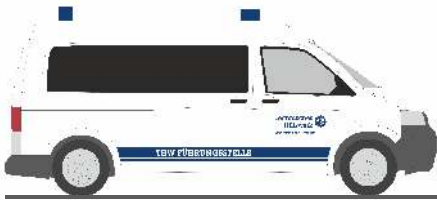

VOLKSWAGEN T5 ´03
„THW - Bad Homburg“
51916 | 1:87 | D | 16,90 €