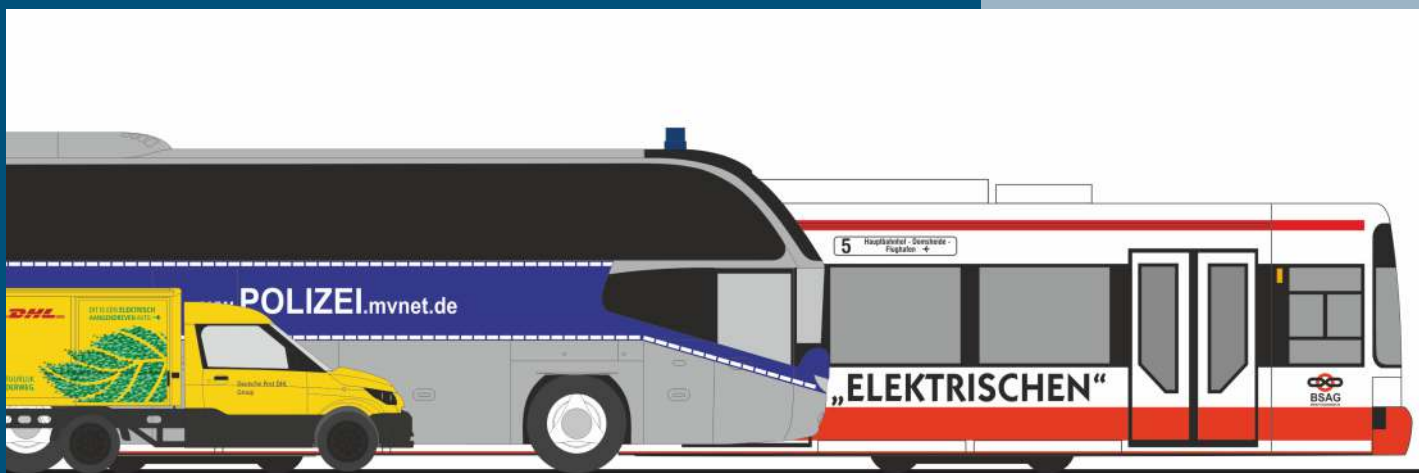

# NEUHEITEN 03.-04.2019

RIETZEAUTOMODELLE

AUTOMODELLE  
IN PERFEKTION

VOLKSWAGEN Golf 7 Variant  
„Fritz Kola - Hamburg“  
32205 | 1:87 | D | 15,90 €

STREETSCOOTER Work  
„DHL“  
33029 | 1:87 | NL | 15,90 €