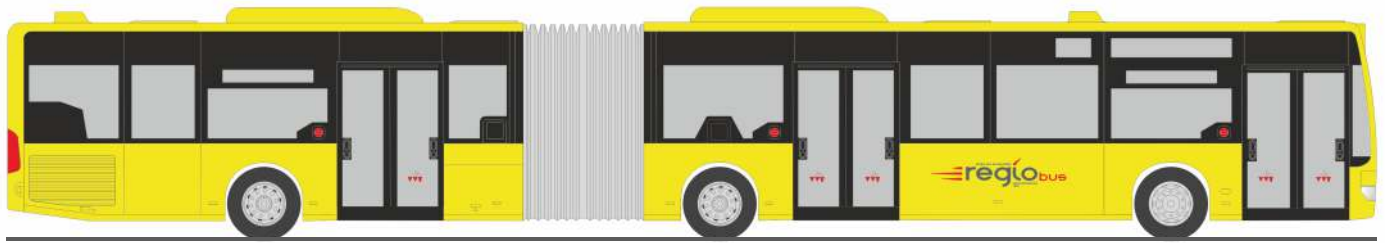

MERCEDES-BENZ Citaro G 06
„Regiobus Tirol“
69906 | 1:87 | AT | 36,90 €