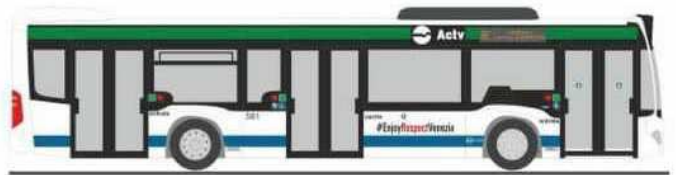

MERCEDES-BENZ Citaro ` 15
„ACTV“
73438 | 1:87 | IT | 32,90 €