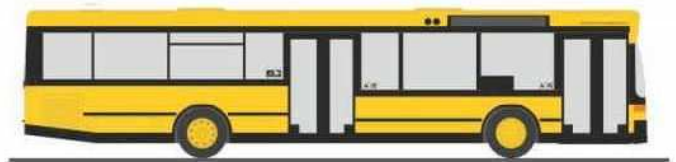

Siemens Combino
 „Poznan“
 STRA01050 | 1:87 | PL | 89,90 €

SOLARIS Urbino 12 ` 14
 „Landbus - Waigau“
 73031 | 1:87 | AT | 32,90 €

MERCEDES-BENZ Citaro ` 15
 „ACTV“
 73438 | 1:87 | IT | 32,90 €

MAN Lion´s City ` 15
 „Busbetrieb Bamert“
 73916 | 1:87 | CH | 32,90 €