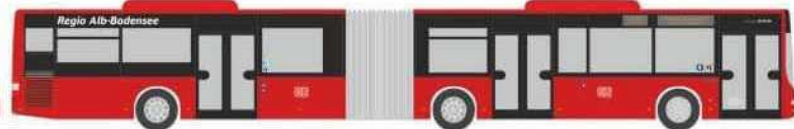

EINSATZ
SERIE 1:87

SYSTEM STROBEL RTW
„DRK, Bad Dürkheim“
61716 | 1:87 | D | 21,90 €

VOLKSWAGEN T5 '10
„DRK, Bad Laasphe“
53634 | 1:87 | D | 18,90 €

BAHN
edition Nr. 73

BAHN
edition Nr. 74

MERCEDES-BENZ O 405 GN2
„DB-Südwestbus“
76414 | 1:87 | D | 36,90 €