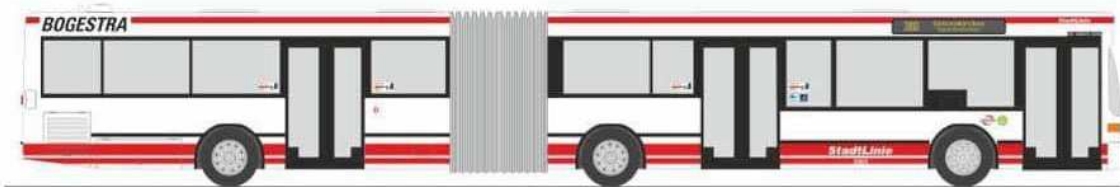

MERCEDES-BENZ O 405 GN2
„Bogestra”
76411 | 1:87 | D | 36,90 €