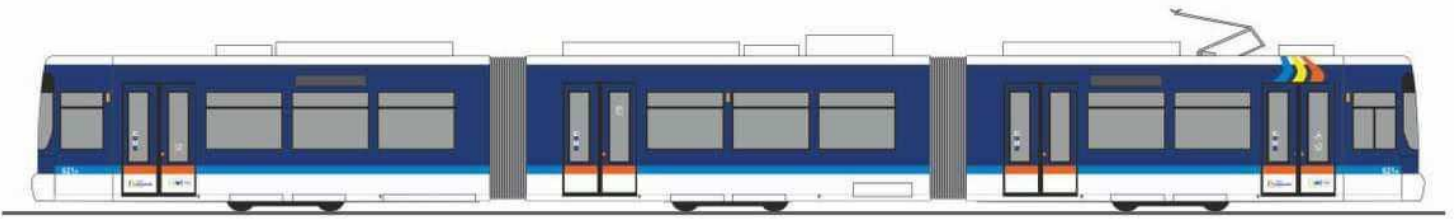

ADTRANZ GT6
„Jenaer Verkehrsbetriebe - Redesign“
STRA01049 | 1:87 | D | 89,90 €