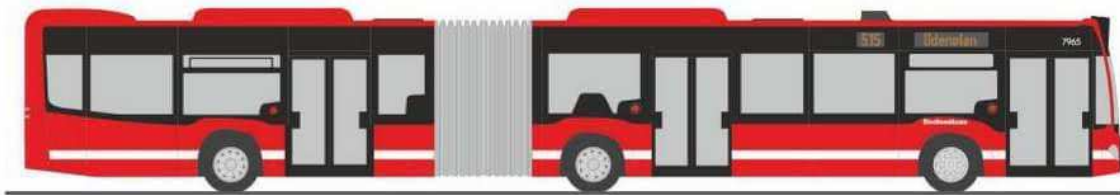

MERCEDES-BENZ Citaro G '15 Hybrid
„Arriva, Stockholm”
73650 | 1:87 | SE | 36,90 €