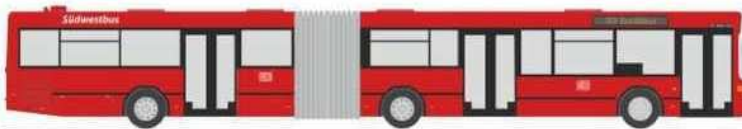

EINSATZ
SERIE 1:87

SYSTEM STROBEL RTW
„DRK, Bad Dürkheim“
61716 | 1:87 | D | 21,90 €

VOLKSWAGEN T5 '10
„DRK, Bad Laasphe“
53634 | 1:87 | D | 18,90 €

BAHN
edition Nr. 73

BAHN
edition Nr. 74

MERCEDES-BENZ O 405 GN2
„DB-Südwestbus“
76414 | 1:87 | D | 36,90 €