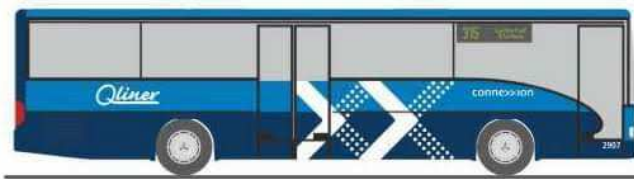

MERCEDES-BENZ Integro
„Qliner - Connexion“
63266 | 1:87 | NL | 29,90 €