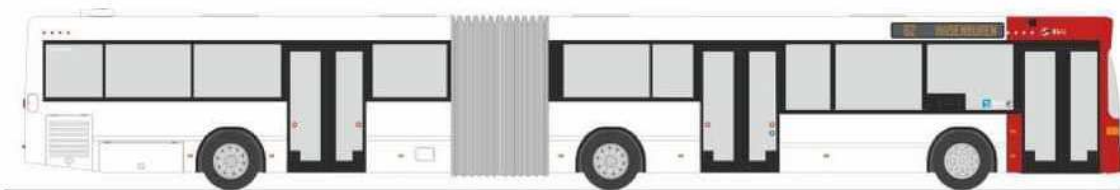

MERCEDES-BENZ O 405 GN2
„BSAG, Bremen”
76420 | 1:87 | D | 36,90 €