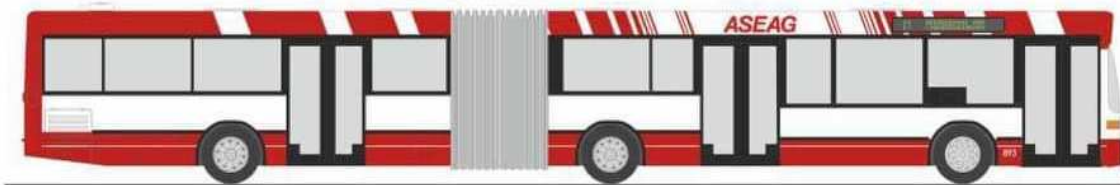

MERCEDES-BENZ O 405 GN2
„ASEAG, Aachen”
76418 | 1:87 | D | 36,90 €