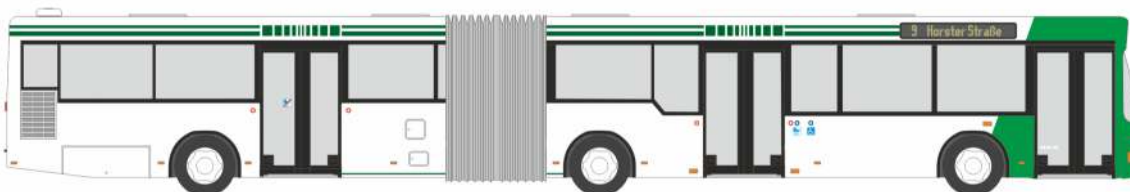

MAN NG 262
„Stadtwerke Hamm“
76603 | 1:87 | D | 36,90 €