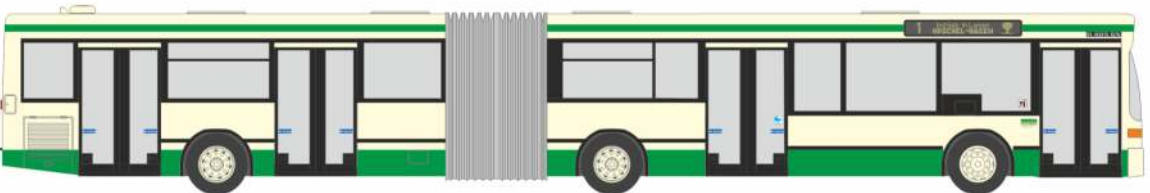

MERCEDES-BENZ O 405 GN2
„RSV, Reutlingen“
76424 | 1:87 | D | 36,90 €