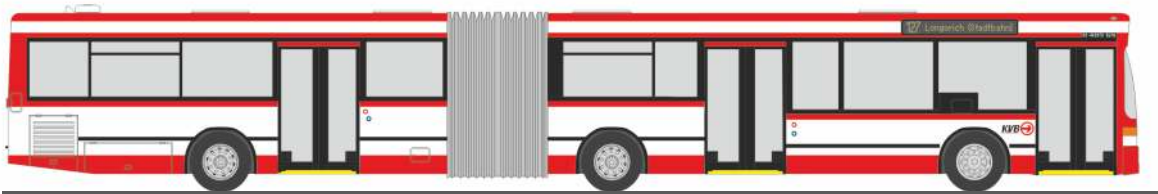

MERCEDES-BENZ O 405 GN2
„KVB, Köln“
76406 | 1:87 | D | 36,90 €