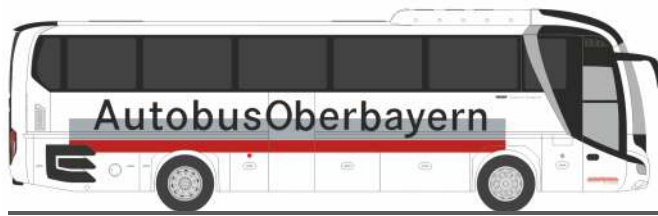

MAN Lion's Coach `17
„Autobus Oberbayern, München“
74825 | 1:87 | D | 32,90 €