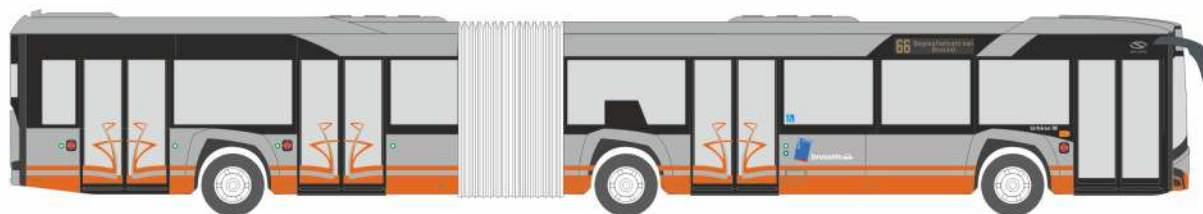

SOLARIS Urbino 18 `14
„STIB“
73128 | 1:87 | BE | 36,90 €