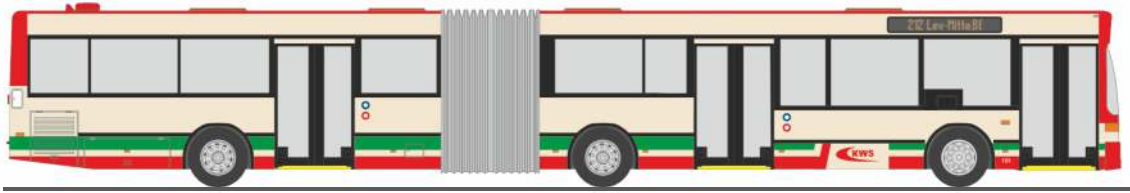

MERCEDES-BENZ Citaro G Hybrid `15  
„Stadtwerke - Verkehrsgesellschaft Wilhelmshaven GmbH“  
73652 | 1:87 | D | 36,90 €

ADTRANZ GT8  
„VAG, Nürnberg - Das Handwerk“  
STRA01031 | 1:87 | D | 149,90 €

SIEMENS Combino  
„EVAG, Erfurt“  
STRA01057 | 1:87 | D | 129,90 €