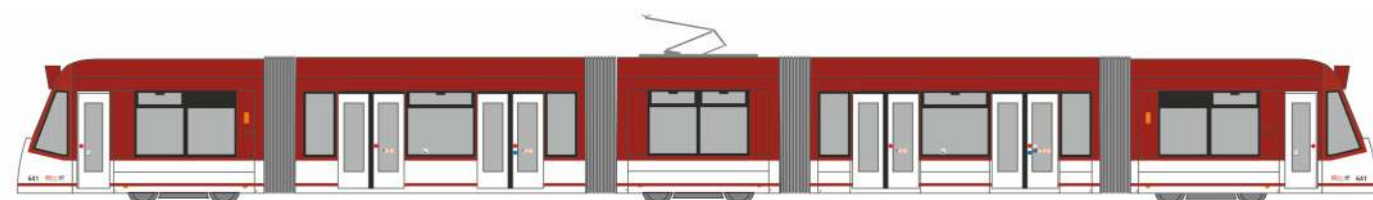

SIEMENS Combino
„EVAG, Erfurt“
STRA01057 | 1:87 | D | 129,90 €