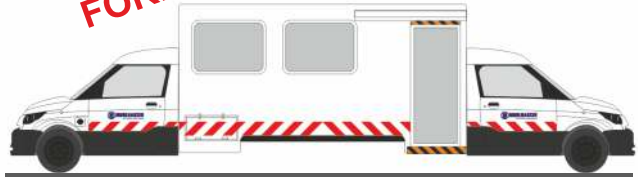

# NEUHEITEN 09.-10.2019

RIETZEAUTOMODELLE

AUTOMODELLE  
IN PERFEKTION

**FORMNEUHEIT**

STREETSCOOTER Work L  
„BKV Baden-Württemberg“  
33032 | 1:87 | D | 15,90 €

STREETSCOOTER Work  
„Landratsamt Ravensburg“  
33035 | 1:87 | D | 15,90 €