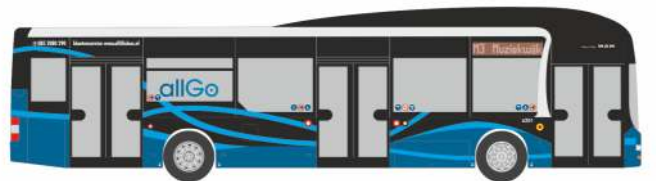

MERCEDES-BENZ Citaro  
„Veolia“  
62499 | 1:87 | NL | 32,90 €

MERCEDES-BENZ Citaro `12  
„Regiobus“  
69491 | 1:87 | AT | 32,90 €

MERCEDES-BENZ Citaro  
„THW Pirmasens“  
69909 | 1:87 | D | 32,90 €

MAN SL 200  
„Grazer Verkehrsbetriebe - Fahrschule“  
72347 | 1:87 | AT | 32,90 €