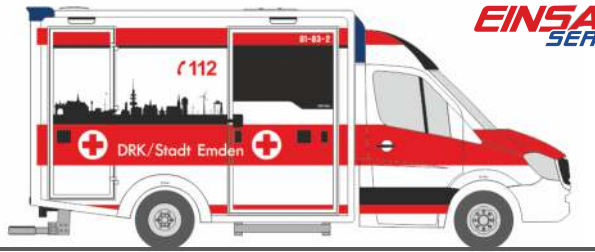

MAN NL 202-2  
„Ostseebus“  
75017 | 1:87 | D | 32,90 €

EINSATZ  
SERIE 1:87

EINSATZ  
SERIE 1:87

WIETMARSCHER Ambulanzf. Design-RTW  
„DRK, Stadt Emden“  
72046 | 1:87 | D | 21,90 €

VOLKSWAGEN T5 `10  
„Notarzt Feuerwehr Salzgitter“  
53429 | 1:87 | D | 18,90 €