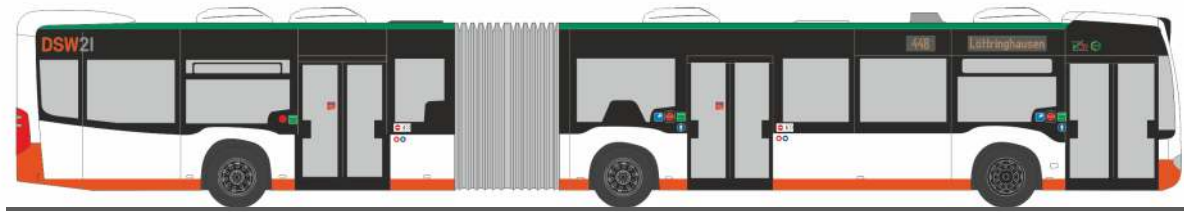

MERCEDES-BENZ Citaro G `12
„DSW21, Dortmund“
69575 | 1:87 | D | 36,90 €