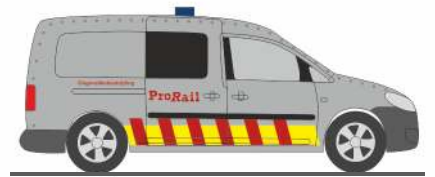

VOLKSWAGEN Caddy Maxi `11
„ProRail“
52712 | 1:87 | NL | 16,90 €