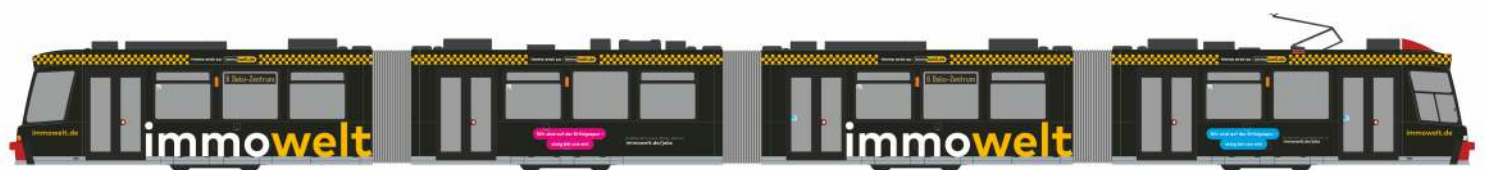

SIEMENS Combino  
„Weltpremiere Combino DUO, Nordhausen“  
STRA01059 | 1:87 | D | 89,90 €

ADTRANZ GT8  
„VAG – immowelt“  
STRA01033 | 1:87 | D | 149,90 €

MERCEDES-BENZ Citaro G `06  
„Connexxion – TCR“  
69952 | 1:87 | NL | 36,90 €