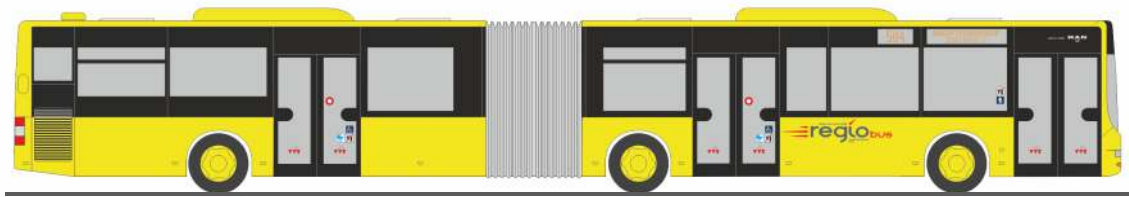

SIEMENS Combino  
„Weltpremiere Combino DUO, Nordhausen“  
STRA01059 | 1:87 | D | 89,90 €

ADTRANZ GT8  
„VAG – immowelt“  
STRA01033 | 1:87 | D | 149,90 €

MERCEDES-BENZ Citaro G `06  
„Connexxion – TCR“  
69952 | 1:87 | NL | 36,90 €