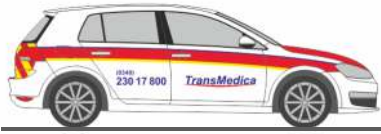

# NEUHEITEN 11.-12.2019

AUTOMODELLE  
IN PERFEKTION

VOLKSWAGEN Golf 7  
„Transmedica Dessau“  
32001 | 1:87 | D | 16,90 €

STREETSCOOTER Work Pritsche  
„Stadtwerke Delmenhorst“  
33205 | 1:87 | D | 16,90 € 3D