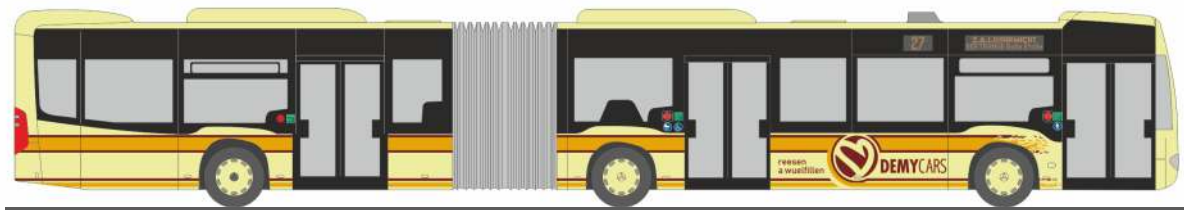

MERCEDES-BENZ Citaro G `12
„Demy Cars“
69576 | 1:87 | LU | 36,90 €