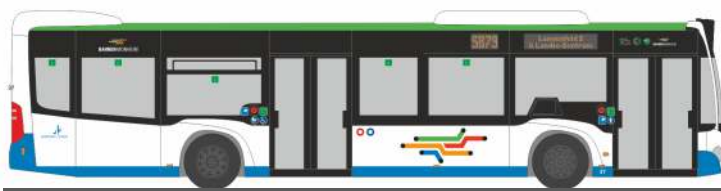

**collectors
edition**

**collectors
edition**

MERCEDES-BENZ Citaro `15
„BSM Monheim“
73452 | 1:87 | D | 32,90 €

**EINSATZ
SERIE 1:87**

**EINSATZ
SERIE 1:87**