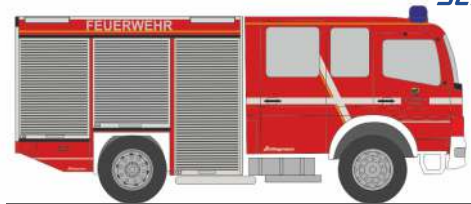

**EINSATZ  
SERIE 1:87**

**EINSATZ  
SERIE 1:87**

SCHLINGMANN HLF  
„Berufsfeuerwehr Flensburg“  
68270 | 1:87 | D | 28,90 €

VOLKSWAGEN T5 '10  
„Notarzt ASB Karlsruhe“  
53403 | 1:87 | D | 18,90 €

**BAHN  
edition Nr. 77**