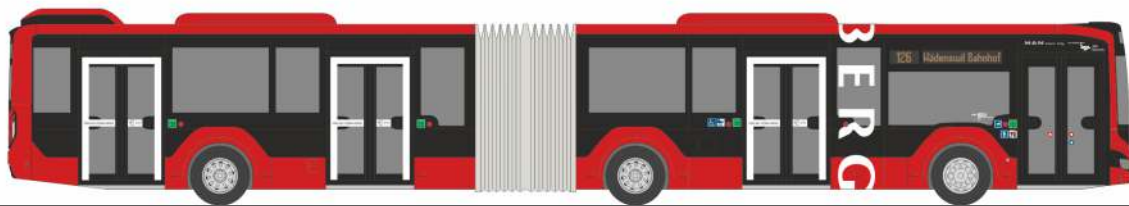

MAN Lion's City 18 `18
„Zimmerberg Bus“
75805 | 1:87 | CH | 36,90 €