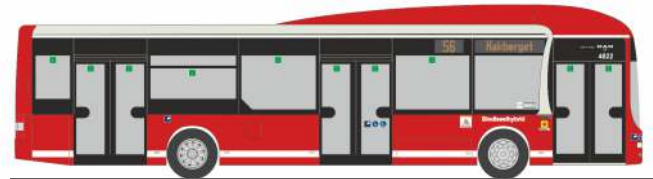

MAN Lion's Coach `15  
„EuroLines“  
65556 | 1:87 | PL | 32,90 €

NEOPLAN Skyliner `11  
„Pinkbus“  
69040 | 1:87 | D | 32,90 €

MAN Lion's Coach L `17  
„Blaguss“  
74830 | 1:87 | AT | 32,90 €

SETRA S 319 NF  
„Syntus“  
62444 | 1:87 | NL | 32,90 €