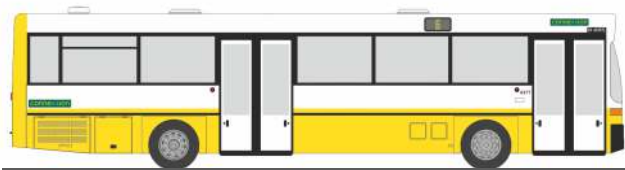

MERCEDES-BENZ O 405
„ZWN/Connexion“
71839 | 1:87 | NL | 32,90 €