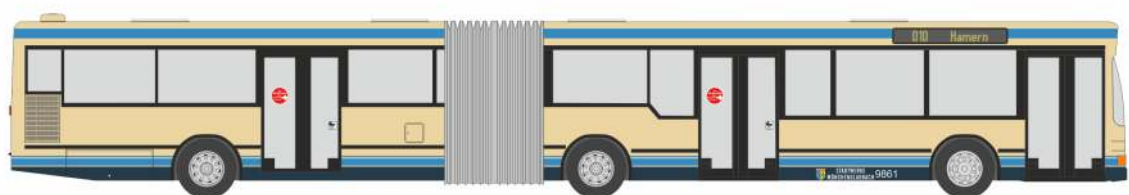

MAN NG 262
„NEW – Möbus, Mönchengladbach“
76604 | 1:87 | D | 36,90 €