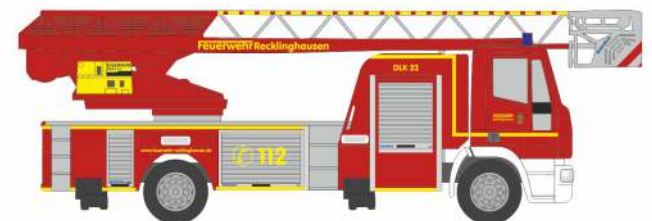

MAGIRUS DLK
„FW Recklinghausen“
68573 | 1:87 | D | 28,90 €