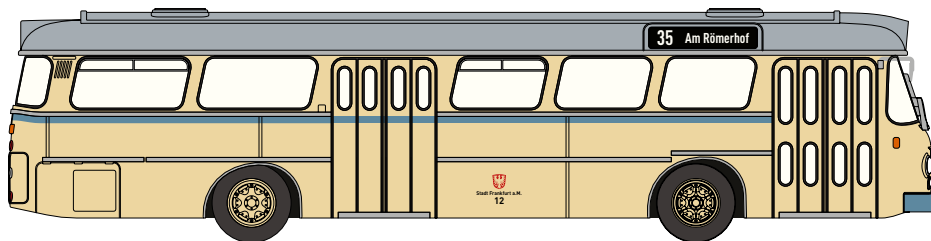

n 59361 Büssing Senator
aus Frankfurt