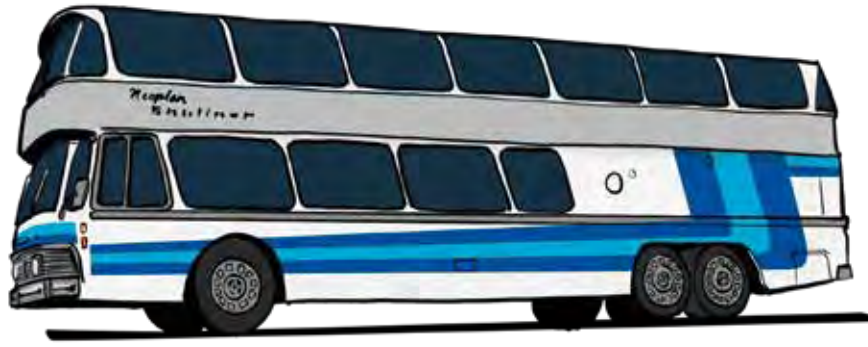

n 58291 Neoplan Skyliner NH 22 DD
silber mit gelb/grün
Starline
models

n 58290 Neoplan Skyliner NH 22 DD
silber mit blau/blau
Starline
models