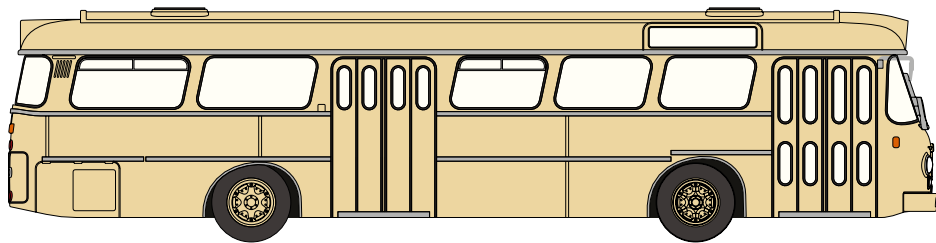

n 59360 Büssing Senator
elfenbein