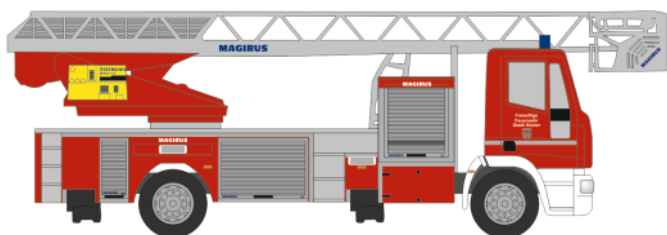

MAGIRUS DLK
„FW Höxter“
68576 | 1:87 | D | 28,90 €