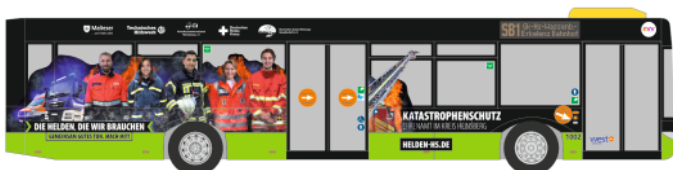

SOLARIS Urbino 12
„West Verkehr GmbH - Katastrophenschutz“
65967 | 1:87 | D | 33,90 €