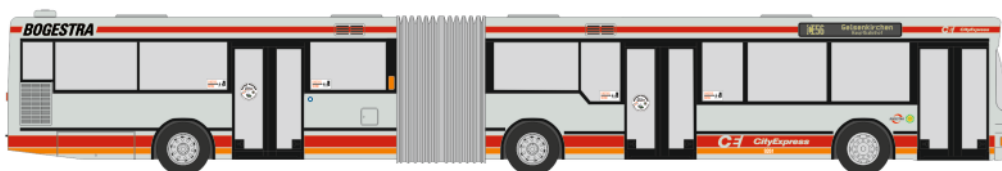

MAN NG 272
„Bogestra City-Express“
76606 | 1:87 | D | 36,90 €