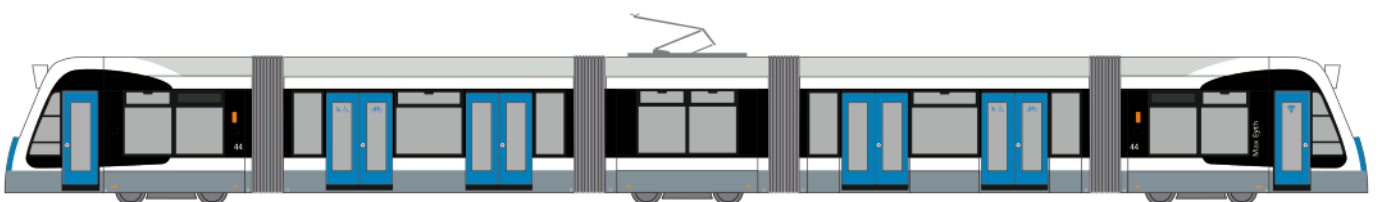

In Kooperation mit:

Linie 8 GmbH

SIEMENS Combino
„SWU Ulm neutral“
STRA01072 | 1:87 | D | 129,90 €

In Kooperation mit:

Linie 8 GmbH

SOLARIS Urbino 18
 „VVO Städtebus Sachsen“
 66865 | 1:87 | D | 36,90 €

MERCEDES-BENZ Citaro G ´12
 „Engadin“
 69578 | 1:87 | CH | 36,90€