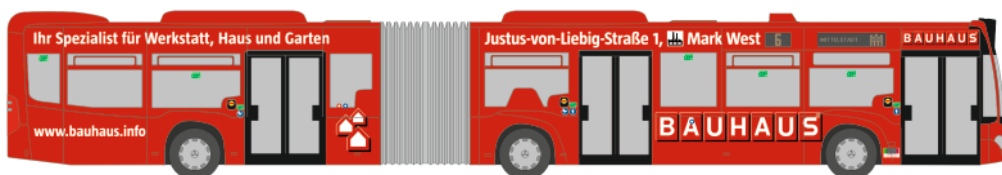

MERCEDES-BENZ Citaro G ´15
„Omnibusverkehr Kocher-Bauhaus“
73668 | 1:87 | D | 36,90 €