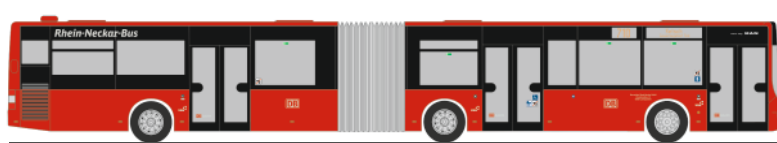

MAN Lion's City G
„Rhein-Neckar-Bus“
72774 | 1:87 | D | 36,90 €

alle Preise inkl. 19% MwSt.