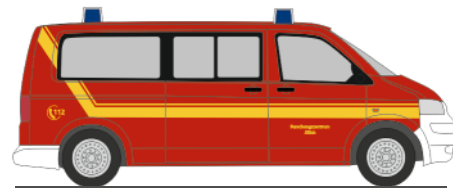

Made in Germany

NEUHEITEN 07.-08.2020

AUTOMODELLE
IN PERFEKTION

OPEL Vivaro
„Notarzt ASB Berlin-Süd“
51329 | 1:87 | D | 16,90 €

VOLKSWAGEN T5 '03
„Johanniter Hildesheim“
51931 | 1:87 | D | 17,90 €

VOLKSWAGEN T5 '03
„Werkfeuerwehr Forschungszentrum Jülich“
51932 | 1:87 | D | 16,90 €