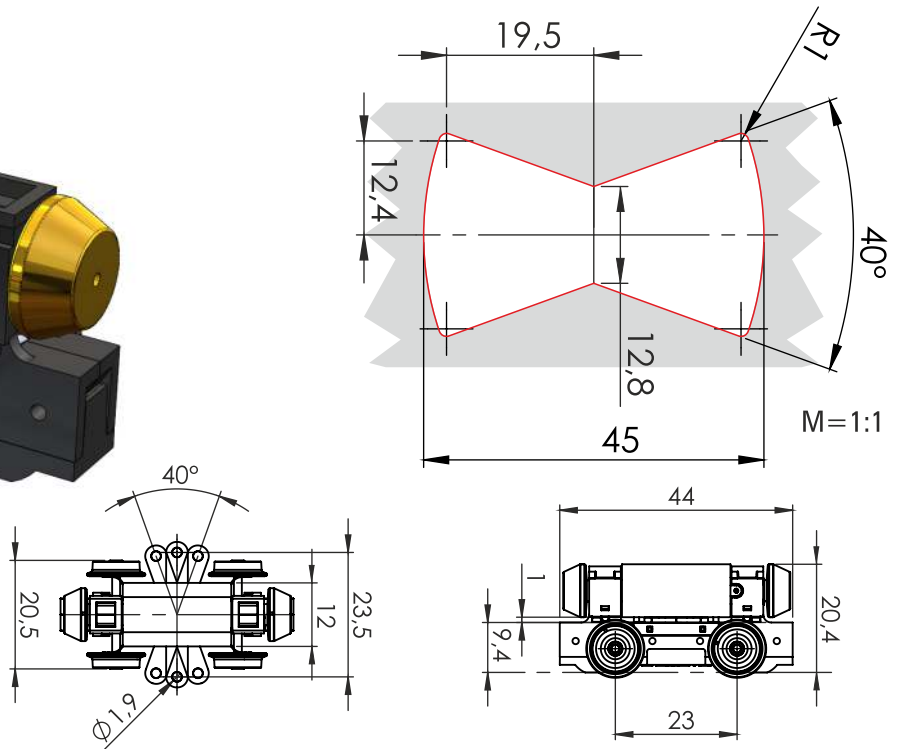

Universalantrieb - Drehgestell
 mit Drehgestellbalken, Motor 12V=
 4 Räder angetrieben und stromführend
Achsstand 23 mm, Raddurchmesser 9,0 mm
 Vollrad ohne Haftreifen
 70808 | HO | 49,90 €
 70809 | H0m | 49,90 €