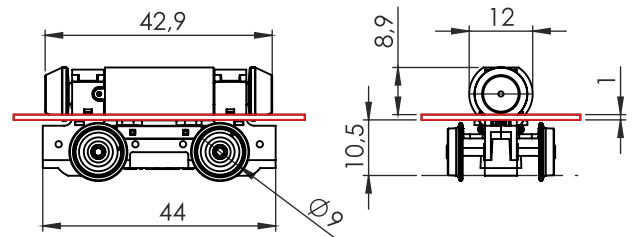

Universalantrieb - Drehgestell
mit Drehgestellbalken, Motor 12V=
4 Räder angetrieben und stromführend
Achsstand 23 mm, Raddurchmesser 9,0 mm
Vollrad ohne Haftreifen
70808 | HO | 49,90 €
70809 | H0m | 49,90 €

Universalantrieb - Festeinbau
Motor 12V=
4 Räder angetrieben und stromführend
Achsstand 23 mm, Raddurchmesser 9,0 mm
Vollrad ohne Haftreifen
70810 | HO | 49,90 €
70811 | H0m | 49,90 €