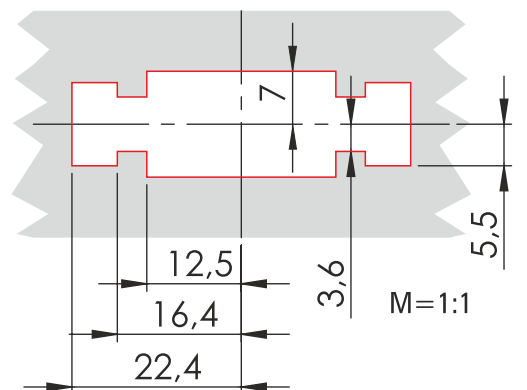

Universalantrieb - Festeinbau
Motor 12V=
4 Räder angetrieben und stromführend
Achsstand 30,5 mm, Raddurchmesser 9,0 mm
Vollrad ohne Haftreifen
70812 | HO | 49,90 €
70813 | H0m | 49,90 €