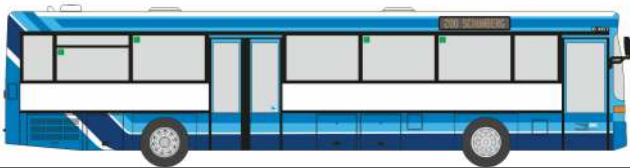

MERCEDES-BENZ O 407
„Verkehrsbetriebe Kreis Plön“
77303 | 1:87 | D | 32,90 €