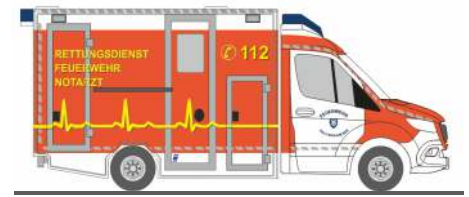

Made in Germany

NEUHEITEN

Spielwarenmesse 2020

RIETZEAUTOMODELLE

AUTOMODELLE
IN PERFEKTION

NEUHEITEN Spielwarenmesse 2020

GSF RTW ´18
„FW Haltern am See“
76220 | 1:87 | D | 22,90 €

GSF RTW ´18
„FW Ahlen“
76222 | 1:87 | D | 22,90 €