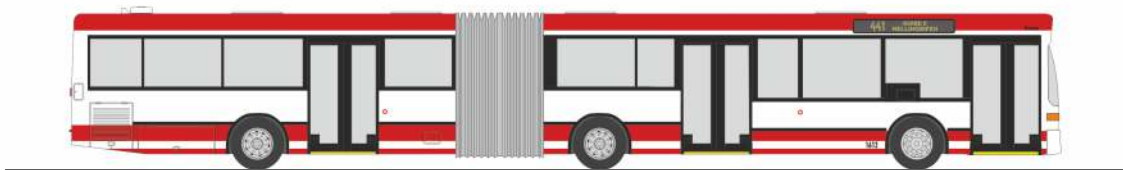

MERCEDES-BENZ O 405 GN2
„DSW 21“
76426 | 1:87 | D | 36,90 €