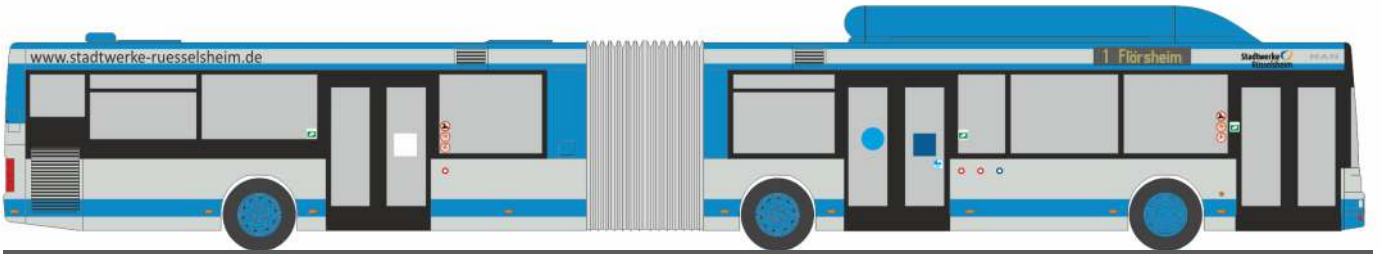

MAN Lion's City CNG  
„Brend“  
72740 | 1:87 | NL | 33,90 €

SOLARIS Urbino 12´14 electric  
„ATB Bergamo“  
73037 | 1:87 | IT | 33,90 €

MERCEDES-BENZ eCitaro  
„VHH“  
75514 | 1:87 | D | 33,90 €

MERCEDES-BENZ eCitaro  
„Demy Cars“  
75515 | 1:87 | LU | 33,90 €