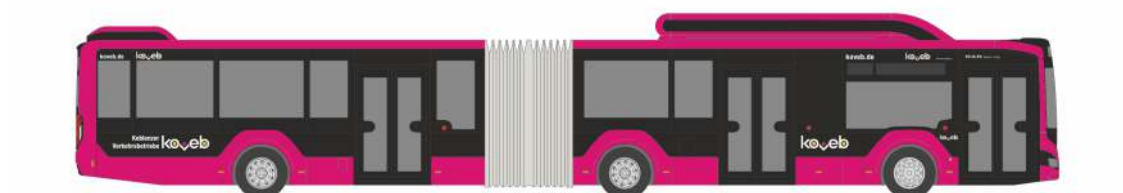

MAN Lions City 18 G ´18
„Koveb, Koblenz“
77101 | 1:87 | D | 37,90 €