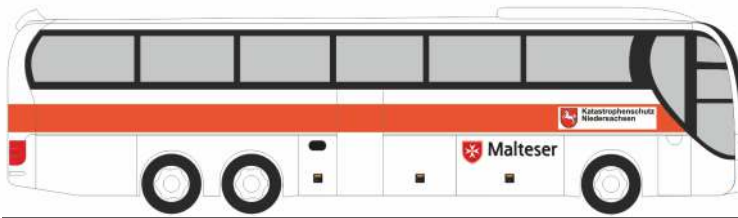

MAN Lion's Coach L
„Malteser Katastrophenschutz - Niedersachsen“
65555 | 1:87 | D | 33,90 €