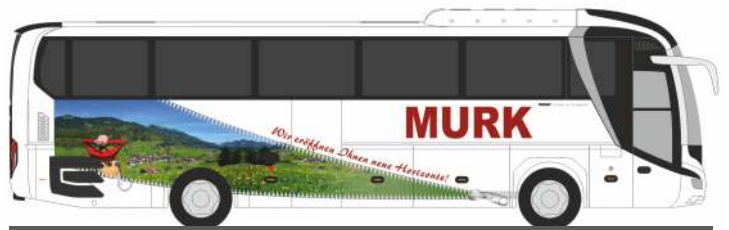

MAN Lions Coach ´17
„Murk Reisen - Hellenthal / Eifel“
74832 | 1:87 | D | 33,90 €