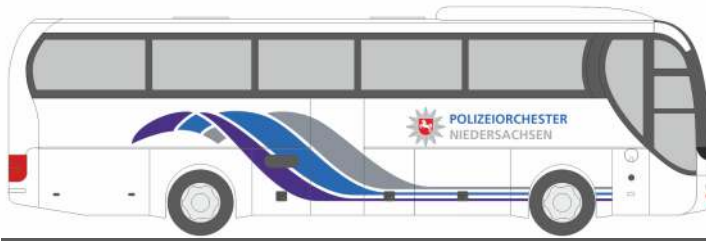

MAN Lions Coach
„Polzeiorchester Niedersachsen“
65557 | 1:87 | D | 32,90 €