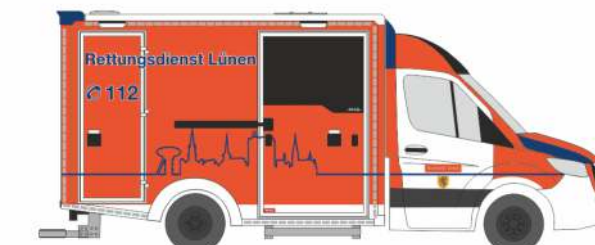

WIETMARSCHER Design-RTW '18
„Rettungsdienst Lünen“
76217 | 1:87 | D | 22,90 €