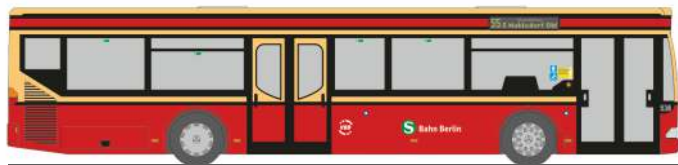

**collectors
edition**

MERCEDES-BENZ Citaro
„BEX - S-Bahn Berlin“
69910 | 1:87 | D | 32,90 €