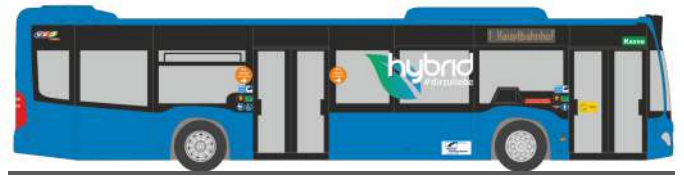

MERCEDES-BENZ Citaro ´15 Hybrid
„Stadtwerke-Verkehrsgesellschaft Wilhelmshaven“
73443 | 1:87 | D | 32,90 €