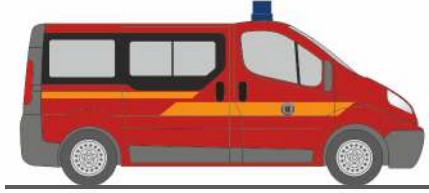

Made in Germany

NEUHEITEN 05.-06.2020

RIETZEAUTOMODELLE

AUTOMODELLE
IN PERFEKTION

VOLKSWAGEN T5 ´10
„Notfallmanagement Usedomer Bäderbahn“
31629 | 1:87 | D | 16,90 €

OPEL Vivaro
„FW Dresden - Weixdorf“
51288 | 1:87 | D | 16,90 €

OPEL Vivaro
„Die Johanniter Oldenburg“
51289 | 1:87 | D | 17,90 €

VOLKSWAGEN T5 ´10
„VGF Einsatzleitung, Frankfurt“
51886 | 1:87 | D | 16,90 €

VOLKSWAGEN Golf 7 Variant
„FW Frechen“
53312 | 1:87 | D | 17,90 €