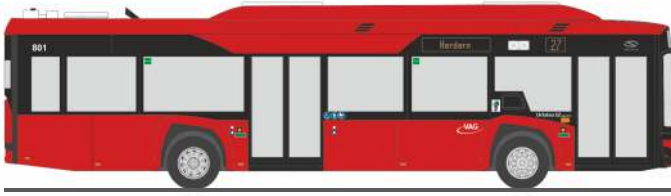

SOLARIS Urbino 12 ´19 electric
„VAG Freiburg“
76802 | 1:87 | D | 32,90 €