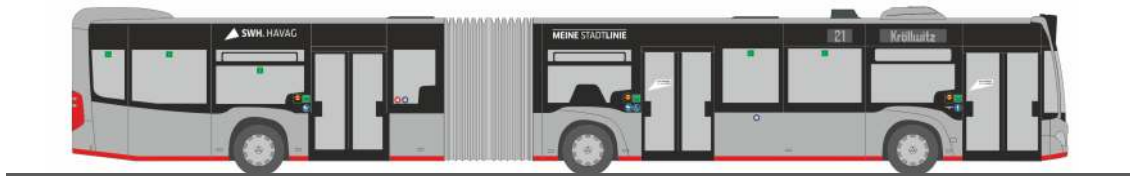

SIEMENS Combino
„Stadtwerke Potsdam“
STRA01068 | 1:87 | D | 129,90 €

In Kooperation mit:

Linie 8 GmbH

SIEMENS Combino
„GVB Amsterdam“
STRA01047 | 1:87 | NL | 129,90 €

In Kooperation mit:

Linie 8 GmbH

MAN Lion's City G 15
„Trieste Trasporti“
72789 | 1:87 | IT | 36,90 €