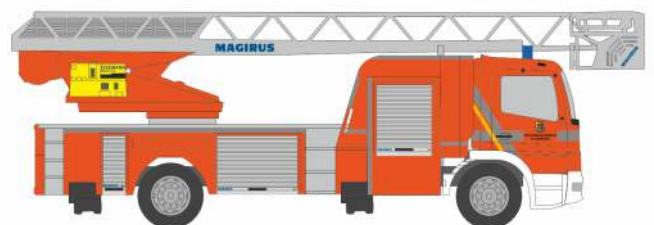

MAGIRUS DLK 32
„BF Flensburg“
71617 | 1:87 | D | 28,90 €