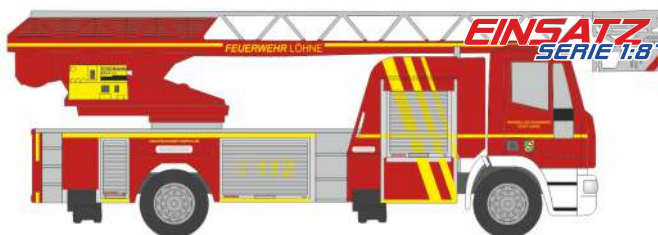

MAGIRUS DLK 32
„FW Löhne“
68575 | 1:87 | D | 29,90 €