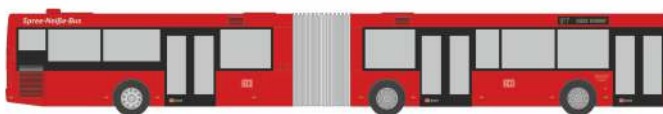

GSF RTW ´18
„Johanniter Oldenburg“
76225 | 1:87 | D | 23,90 €

MAGIRUS DLK 32
„FW Löhne“
68575 | 1:87 | D | 29,90 €

**BAHN
edition Nr. 81**

MERCEDES-BENZ O 405 GN2
„Südwestbus“
75231 | 1:87 | D | 33,90 €

**BAHN
edition Nr. 82**