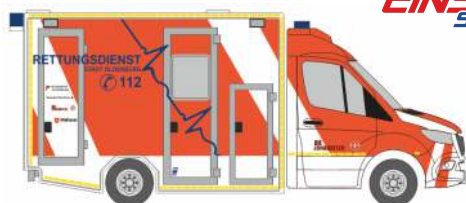

**collectors
edition**

MERCEDES-BENZ Citaro
„BEX - S-Bahn Berlin“
69910 | 1:87 | D | 32,90 €

**collectors
edition**

MERCEDES-BENZ eCitaro
„Stadtwerke Tübingen“
75519 | 1:87 | D | 33,90 €

**EINSATZ
SERIE 1:87**