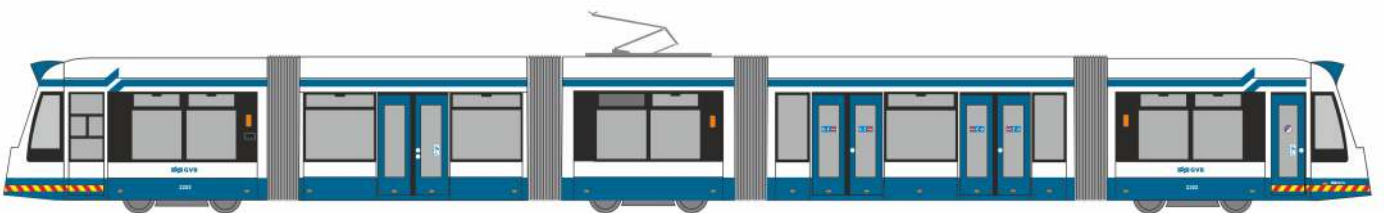

SIEMENS Combino
„GVB Amsterdam“
STRA01047 | 1:87 | NL | 129,90 €

In Kooperation mit:

Linie 8 GmbH