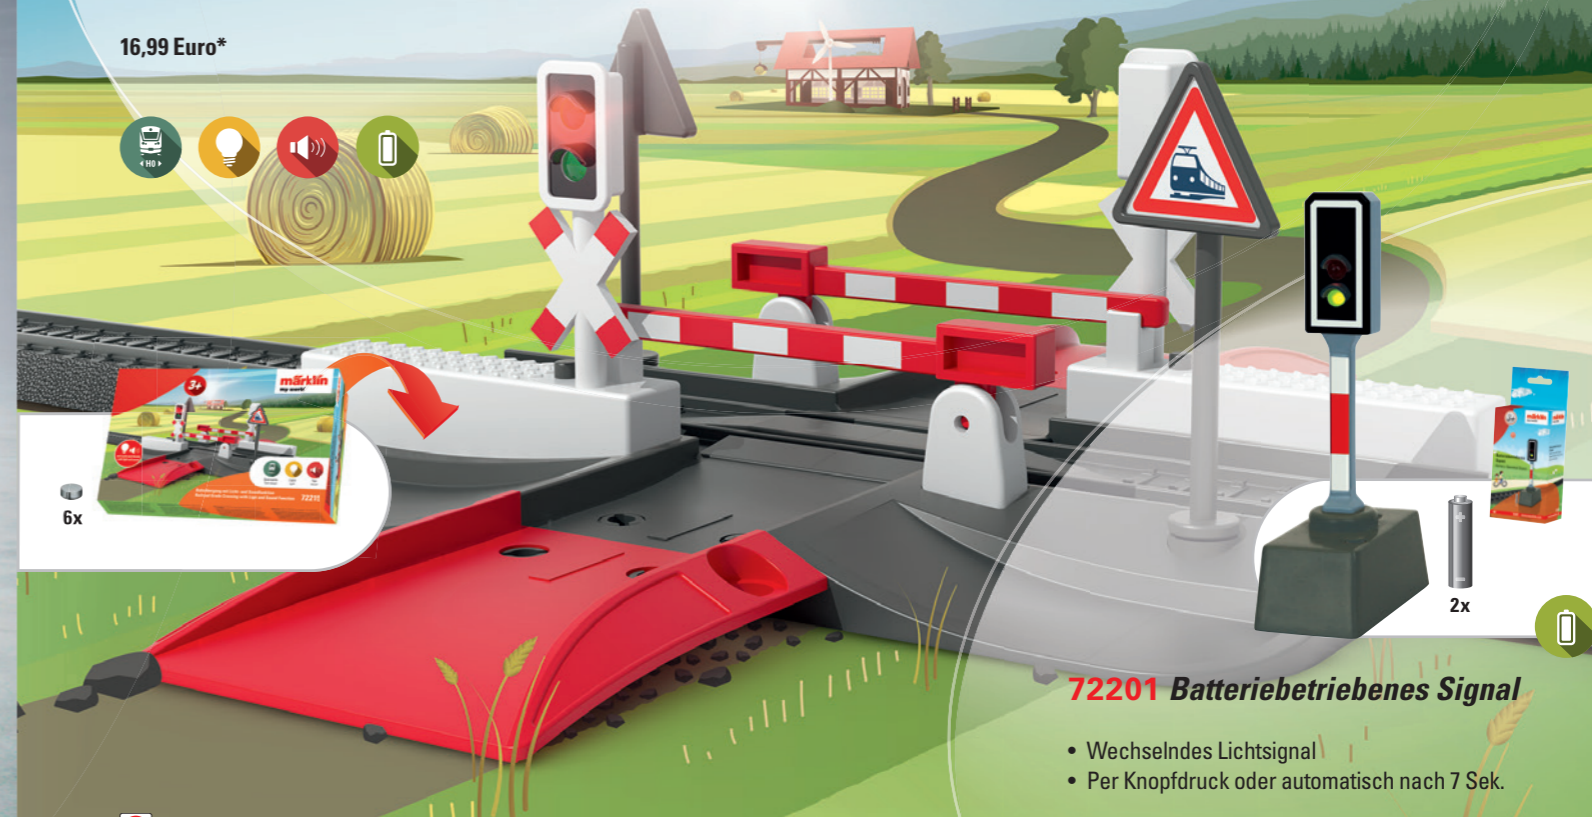

72215 Manueller Bahnübergang mit Licht und Sound

- Mit Ampeln und Andreaskreuzen
- Schranken von Hand zu bedienen
- Bahnübergang mit Licht und Sound
- Robust und stabil

16,99 Euro*