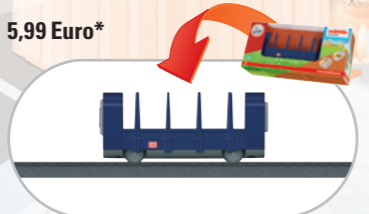

- Mit Paketen und Säcke als Beladung

14,99 Euro*

44101 Kippwagen

- Egal welche Beladung - Nichts fällt durch
- Abladen auf beiden Seiten

5,99 Euro*

44102 Kesselwagen

- Bringt Wasser zu jeder Baustelle
- Mit ansteckbarem Schlauch

5,99 Euro*

44103 Offener Güterwagen

- Güterwagen mit hohen Seitenwänden
- Platz für viel Ladegut

5,99 Euro*

44104 Rungenwagen

- Idealer Wagen für Alles zum Stapeln
- Da geht nix verloren

5,99 Euro*

44107 Adapterwagen