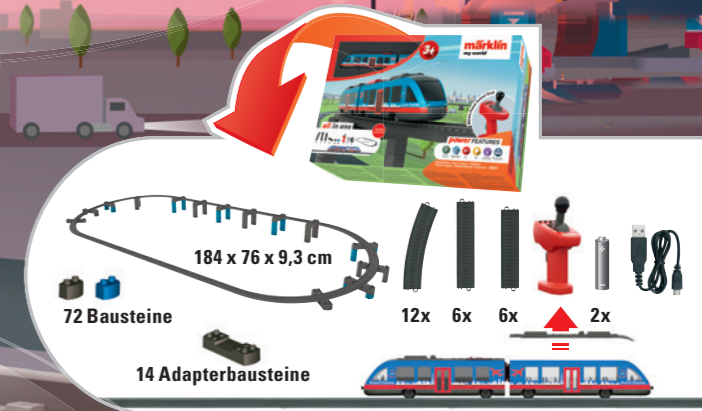

Jetzt geht es in den Urlaub

Packe deine Koffer und vergesse nicht dein Stofftier, denn heute geht es in den Urlaub. Der Airport Express wartet schon und schließt gleich seine Türen. Rasant geht es bergauf in Richtung Flughafen und mit der Hochbahn durchquerst du auf den aufgebauten Hochbahnfeilern das ganze Kinderzimmer.

29307 Startpackung „Airport Express-Hochbahn“

- Spielspaß auf 2 Ebenen
- Schnelles Aufladen durch Akku und USB-Ladekabel
- Kinderleichte Bedienung dank Märklin Power Control Stick
- Abnehmbares Dach und Inneneinrichtung
- Mit verschiedenen Sounds und Licht
- Sehr realistische Airport Express-Optik

69,99 Euro*

Für den Spielspaß von Anfang an sind im Set 24 Kunststoffgleise, 14 Adapterbausteine und 72 Bausteine enthalten. Zusätzlich beinhaltet das Set ein USB-Ladekabel und die benötigten Batterien.

**Für das
mega Erlebnis
– Hochbahn**

Mehr Schienen, mehr Spaß!

Mit der Ergänzungspackung „Hochbahn“ (Art. 23302) und dem Baustein-Set „Hochbahn-Brücke“ (Art. 72218) kannst du noch größere Kreise auf zwei Ebenen fahren.