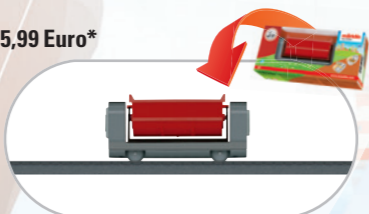

- Mit Paketen und Säcke als Beladung

14,99 Euro*

44101 Kippwagen

- Egal welche Beladung - Nichts fällt durch
- Abladen auf beiden Seiten

5,99 Euro*

44102 Kesselwagen

- Bringt Wasser zu jeder Baustelle
- Mit ansteckbarem Schlauch

5,99 Euro*

44103 Offener Güterwagen

- Güterwagen mit hohen Seitenwänden
- Platz für viel Ladegut

5,99 Euro*

44104 Rungenwagen

- Idealer Wagen für Alles zum Stapeln
- Da geht nix verloren

5,99 Euro*

44107 Adapterwagen