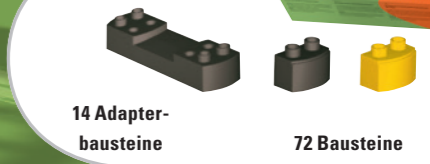

14 Adapter-
bausteine

72 Bausteine

Gemeinsam mit der Startpackung „Airport Express-Hochbahn“ (Art. 29307), der Kunststoffgleis-Ergänzungspackung „Hochbahn“ (Art. 23302) und dem Airport (Art. 72216) entsteht eine beeindruckende Themen-Spielwelt.

Erläuterung altersspezifischer Warnhinweis siehe Seite 49. Artikel nicht geeignet für Kinder unter 3 Jahren.