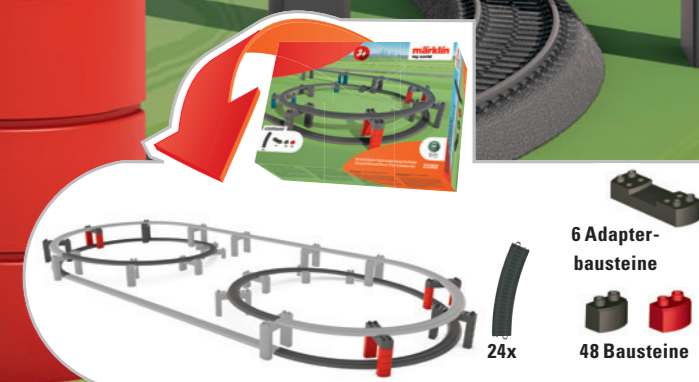

Die ideale Rampe bei großen Steigungen

23302 Kunststoffgleis-Ergänzungspackung „Hochbahn“

- Großes Ergänzungssset mit 24 Gleisen, 6 Adapterbausteine und 48 Bausteine
- Optimale Ergänzung zur Startpackung Airport Express-Hochbahn (Art. 29307)
- Einfacher Aufbau

Für das mega Erlebnis – Hochbahn

29308 Startpackung „Landwirtschaft“

- Kinderleichte Bedienung dank Märklin Power Control Stick
- 3-teiliger Zug mit ca. 58 cm Länge
- Lok mit dampfendem Schornstein
- Kalter Wasserdampf
- Mit verschiedenen Sounds und Licht
- Extra viel Zubehör