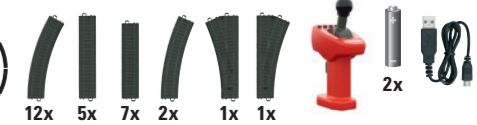

Mehr Schienen, mehr Spaß!

Wenn du noch mehr verschiedene Strecken mit deinem Feuerwehruzug fahren möchtest, kannst du die Startpackung sofort mit der Gleisergänzungspackung 23300 erweitern.

Für den Spielspaß von Anfang an sind im Set 28 Kunststoffgleise, ein Wagen mit Wasserspritze, ein beladbarer Container und ein Hubschrauber enthalten. Zusätzlich beinhaltet das Set ein Handregler mit drei Geschwindigkeitsstufen für Vor- und Rückwärtsfahrt.