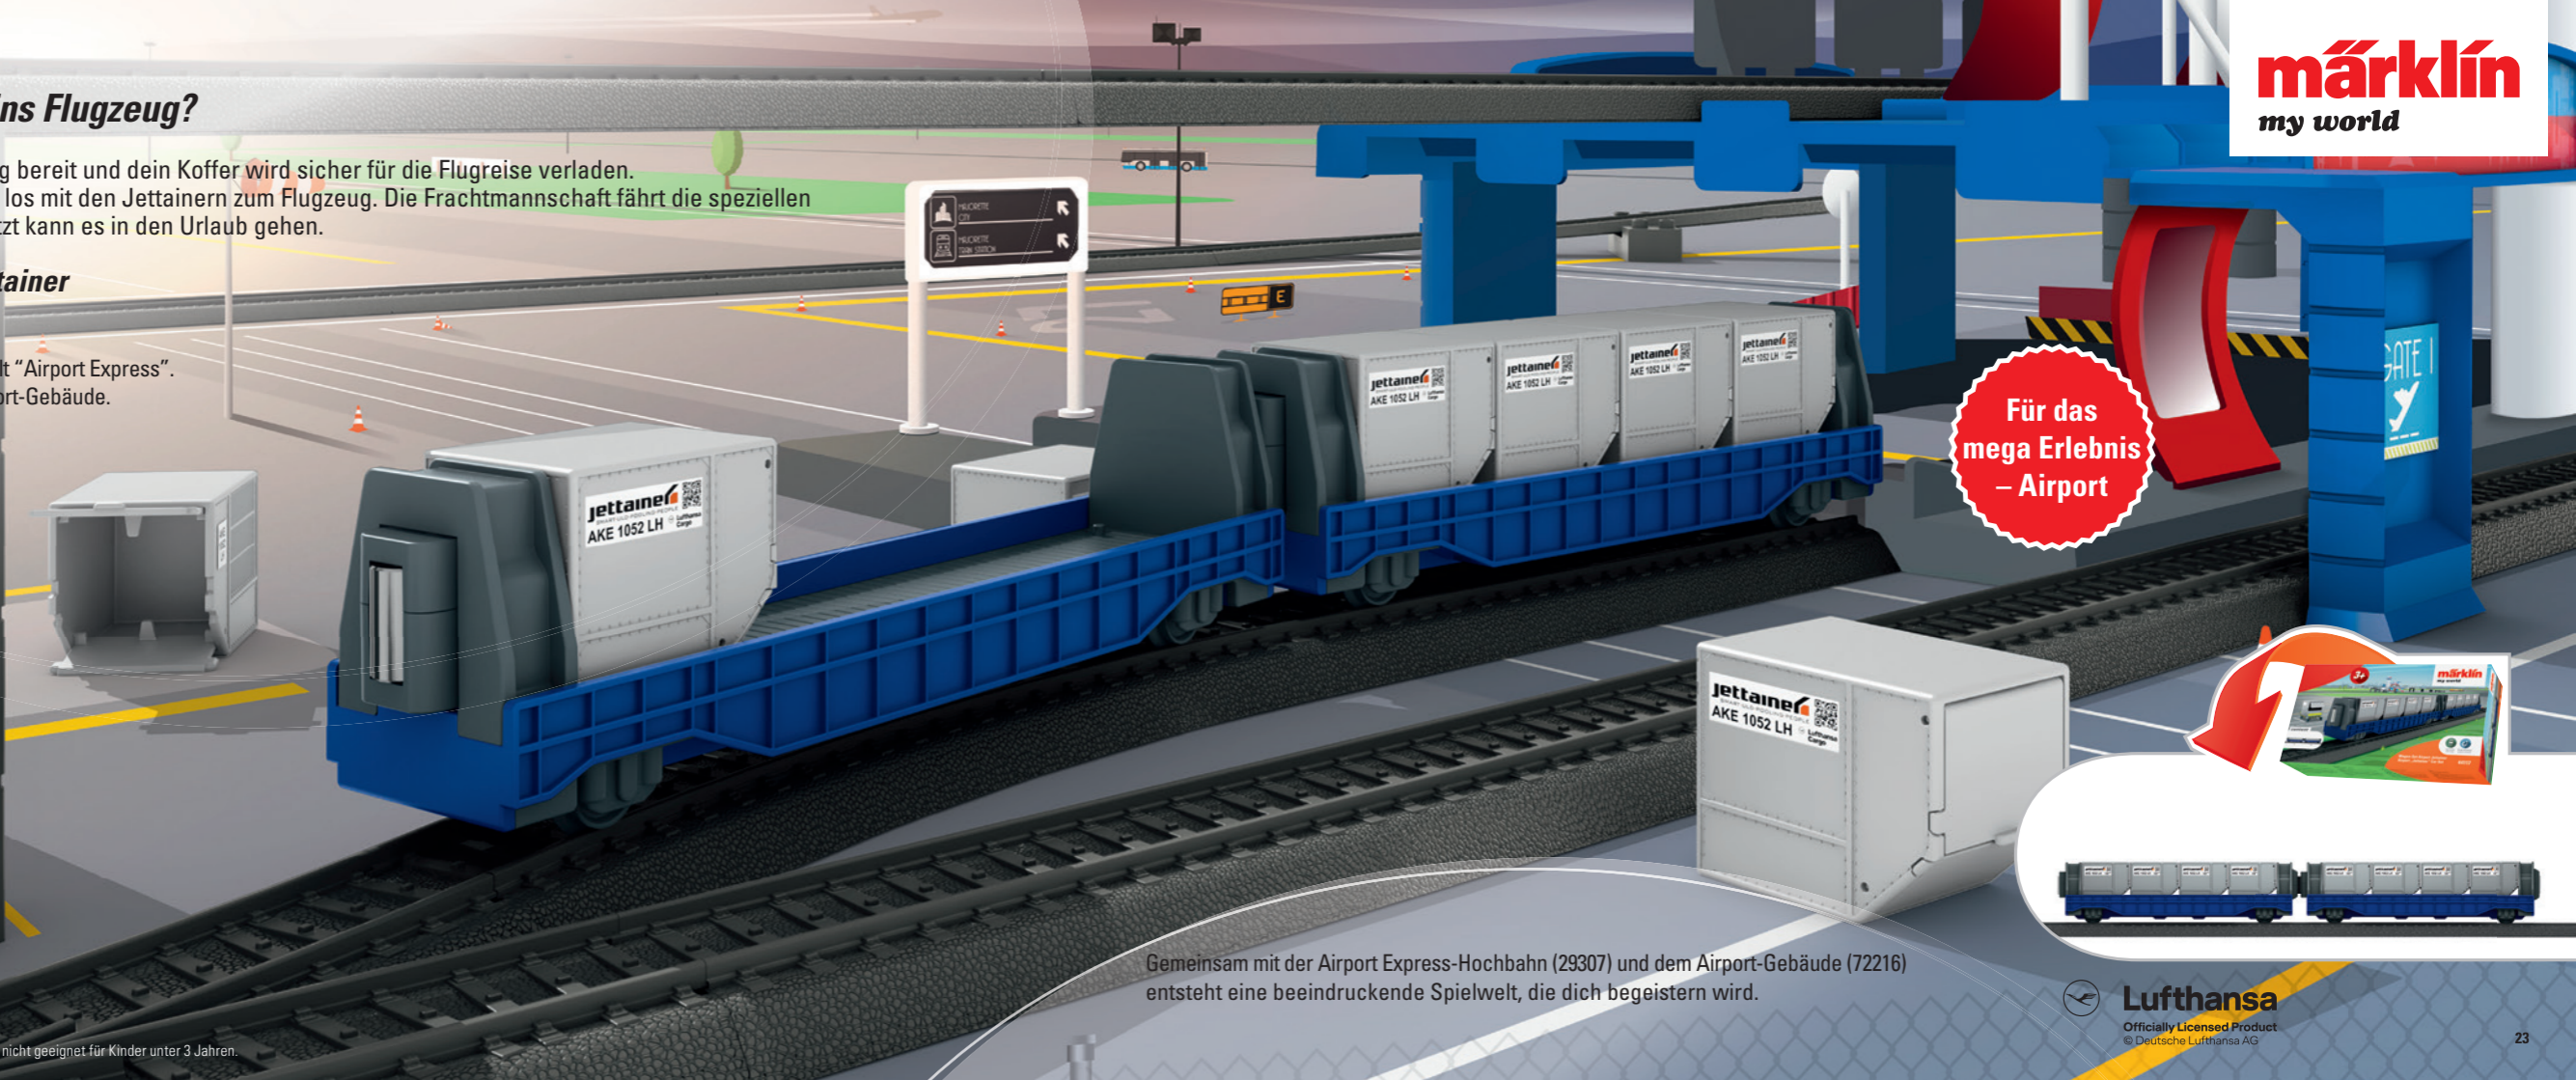

Wie kommen die Koffer ins Flugzeug?

Die Jettainer stehen an der Verladung bereit und dein Koffer wird sicher für die Flugreise verladen. Alle Koffer verpackt, dann nichts wie los mit den Jettainern zum Flugzeug. Die Frachtmannschaft fährt die speziellen Güterwagen am Verladeband vor. Jetzt kann es in den Urlaub gehen.

44117 Wagen-Set Airport Jettainer

- 8 Jettainer zum Be- und Entladen.
- Optimale Ergänzung zur Themen-Spielwelt "Airport Express".
- Ideal für die Verladung am my world Airport-Gebäude.

14,99 Euro*

Für das
mega Erlebnis
– Airport