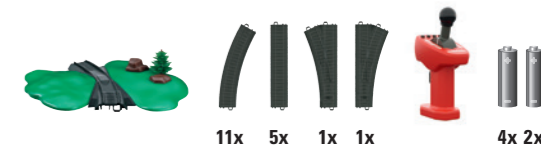

SNCF und TGV sind eingetragene Handelsmarken der SNCF. TGV® ist Eigentum der SNCF. Jedes Recht auf Vervielfältigung wird vorbehalten.