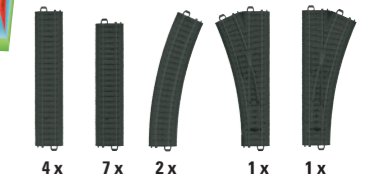

Inhalt:
1x Weiche rechts, 1x Weiche links,
4x gerade Gleise 188 mm, 7x gerade Gleise 172 mm,
2x gebogene Gleise (Weichenbogen)

12,99 Euro*

Aufbaumöglichkeiten:

Gleise hat man nie genug!

23130
gebogene Gleise