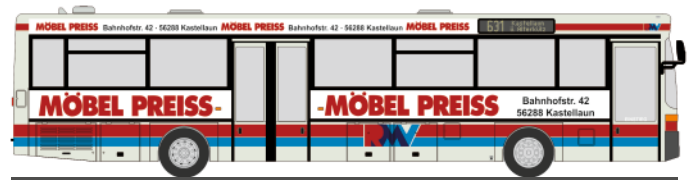

MERCEDES-BENZ O 407
„RMV“
77330 | 1:87 | D | 33,90 €