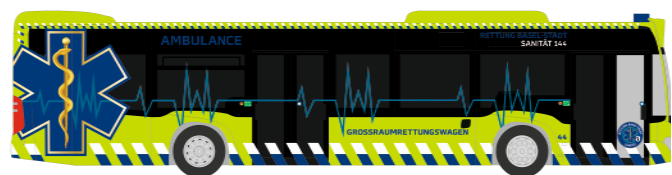

MERCEDES-BENZ Citaro ´15
„RVA-Walserbus“
73468 | 1:87 | D | 33,90 €

MERCEDES-BENZ Citaro ´12
„Zillertalbahn“
69394 | 1:87 | AT | 33,90 €

MERCES-BENZ Citaro ´15
„Ambulance GRTW Basel“
73477 | 1:87 | CH | 35,90 €