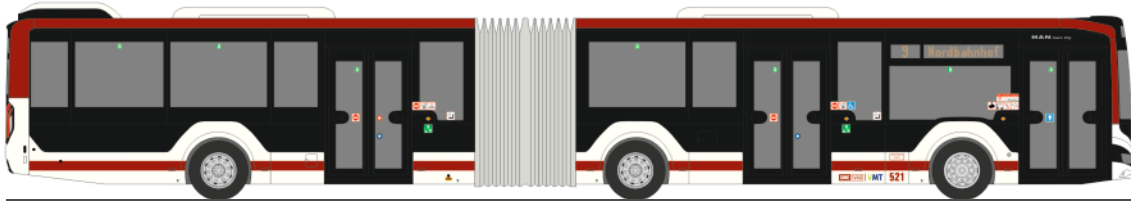

In Kooperation mit:

Linie 8 GmbH

ADTRANZ GT8
„MVG - Kinderzentrum München“
STRA01087 | 1:87 | D | 149,90 €

In Kooperation mit:

Linie 8 GmbH

MERCEDES-BENZ Citaro G 15
 „RVS Dahme Spreewald“
 73676 | 1:87 | D | 36,90 €