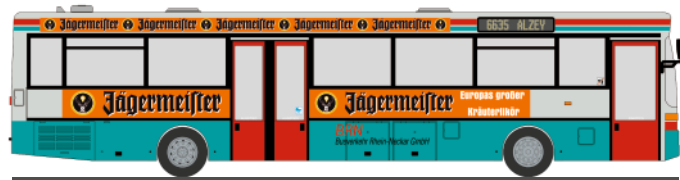

MERCEDES-BENZ O 407
„BRN-Jägermeister“
77324 | 1:87 | D | 33,90 €