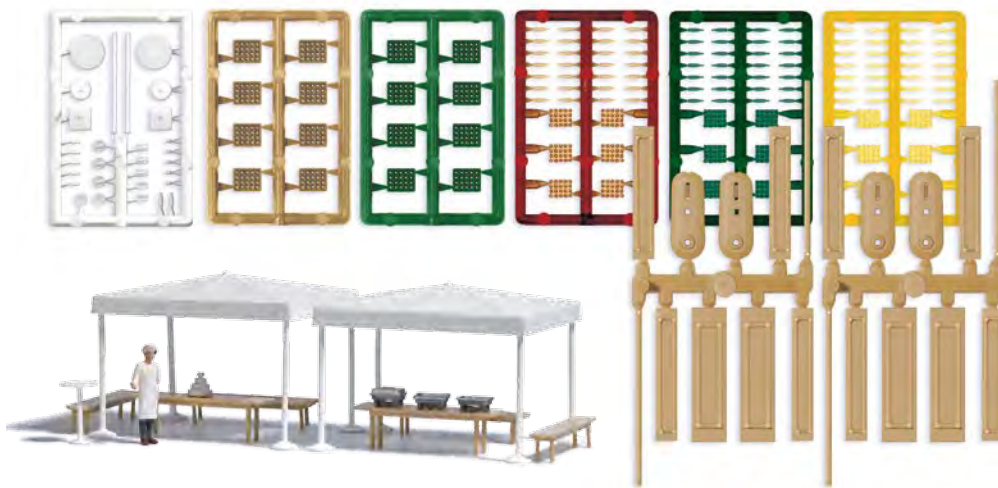

DER SCHÖNSTE TAG & ACTION SETS

Für die realistische Belegung Ihrer Modellwelt. Mit thematischem Zubehör und mindestens einer Figur (bemaltes Fertigmodell) in passender Position.

H0 1830 Catering-Set mit Koch

Catering-Set mit Koch (fertig bemalt) und reichhaltigem Zubehör: 2 Marktschirme, 6 Brauereigarnituren bestehend aus 6 Tischen und 12 Bänken, 2 Stehtischen mit Geschirr, 16 Getränkeboxen mit Flaschen sowie 3 Wärmebehältern und Torte. Mit Tischdecken zum Ausschneiden. Bausatz.

Catering set & cook. Service traiteur avec chef. Kit.