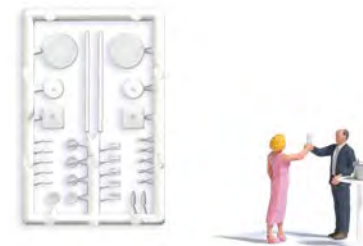

H0 7981 Action Set Zum Wohl!

Elegant gekleidetes Paar, das sich gegenseitig mit Sektkelchen zugprostet. Mit Stehtischen, Eiskübel und Sektflaschen.

Cheers! À la vôtre!