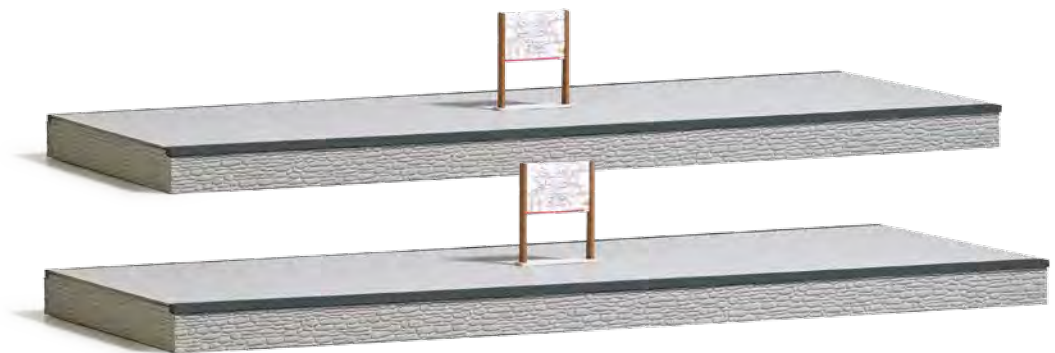

*Train station Elbingerode. Gare d'Elbingerode. Kit.*

**ECHT HOLZ!**

**0 10002 Bahnsteig »Adorf«**

Bausatz für einen Bahnsteig nach einem Vorbild in Adorf (sächsisches Vogtland). Die Holzkonstruktion ist, wie im Original, aus Echtholz ausgeführt. Komplett ausgestattet mit Regenrinnen, Uhr (ohne Funktion), Fahrplantaafeln und Ausschneidebogen. Ideale Ergänzung: Bahnsteige Nr. 10003. Größe: 385 x 150 mm,  $\bar{I}$  116 mm. Bahnsteig:  $\bar{I}$  18 mm.  
*Train platform. Quai. Kit.*