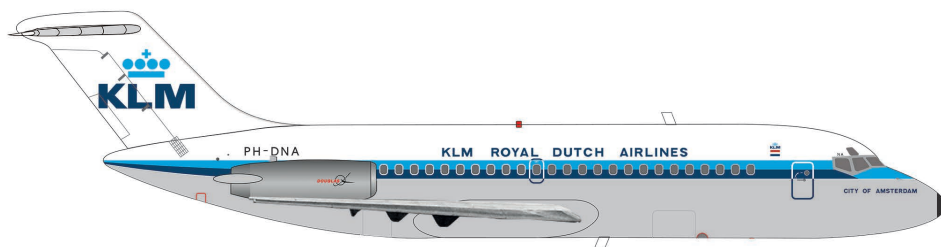

572262
British Airways (TAT) Fokker 100 – F-GIOA

↔ 16,4 cm  1/200
75,95 €

572248
FlyBe Bombardier Q400 - 2022 livery – G-JECX

↔ 20,8 cm  1/200
69,95 €

572286
Helvetic Airways Embraer E195-E2 – HB-AZI

↔ 15,9 cm   1/200
89,95 €