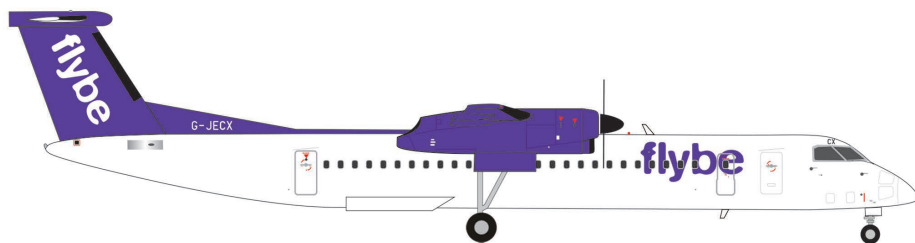

019422
BEA British European Airways Junkers JU-52 "Jupiter" – G-AHOG

↔ 11,9 cm (K) 1/160 64,95 €

↔ 19,4 cm   1/200
89,95 €

571951
Air France Airbus A220-300 – F-HZUF “Saint-Tropez”

↔ 17,8 cm   1/200
89,95 €

572262
British Airways (TAT) Fokker 100 – F-GIOA

↔ 16,4 cm  1/200
75,95 €

572248
FlyBe Bombardier Q400 - 2022 livery – G-JECX

↔ 20,8 cm  1/200
69,95 €

572286
Helvetic Airways Embraer E195-E2 – HB-AZI

↔ 15,9 cm   1/200
89,95 €