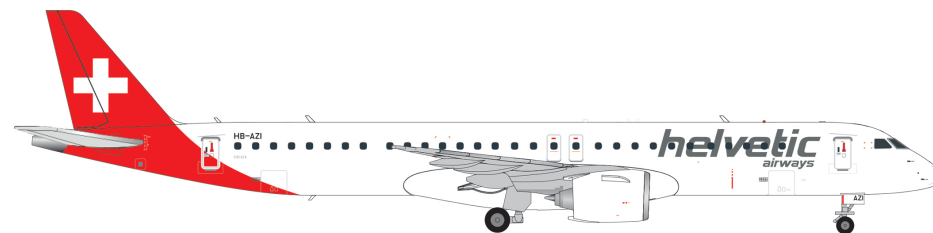

↔ 20,8 cm 1/200
69,95 €