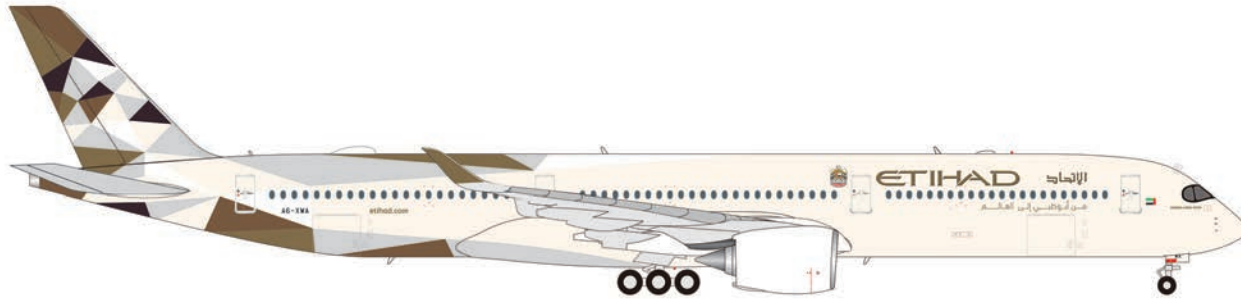

← 36,9 cm (K) 1/200
99,95 €

571944
Etihad Airways Airbus A350-1000 – A6-XWA