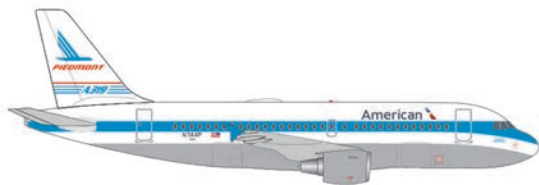

↔ 6,8 cm **1/500**
34,95 €

536615
American Airlines Airbus A319 - Piedmont Heritage livery – N744P "Piedmont Pacemaker"