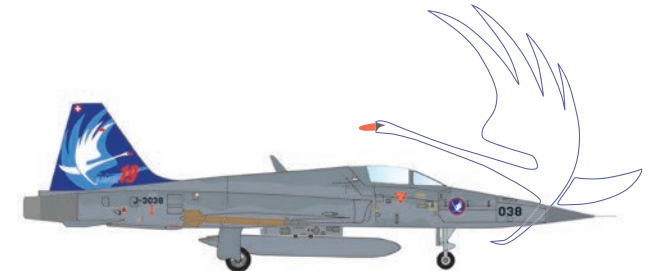

← 7,3 cm (M) 1/200
36,95 €