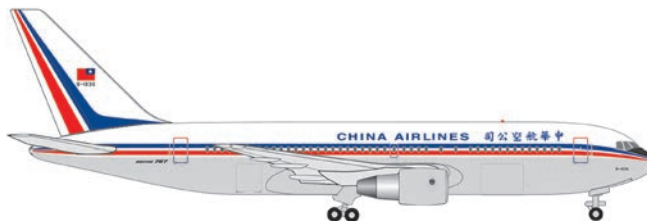

QantasLink Embraer E190

Azul Brazilian Airlines Airbus A321neo

Cover photo: Clément Alloing

↔ 6,8 cm **1/500**
34,95 €

536615
American Airlines Airbus A319 - Piedmont Heritage livery – N744P "Piedmont Pacemaker"

↔ 9,7 cm **1/500**
39,95 €

536455
China Airlines Boeing 767-200 – B-1836

↔ 7,5 cm **1/500**
32,95 €

536387
Jazeera Airways Airbus A320neo – 9K-CBB

↔ 15,3 cm **1/500**
39,95 €

533133-001
Boeing 777-9 – N779XY