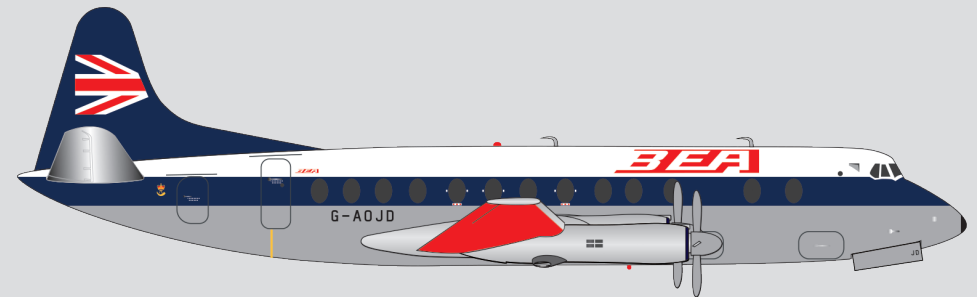

572095
BEA Vickers Viscount 800 - "Speedjack" livery - G-AOJD

← 13,1 cm (M) 1/200
74,95 €