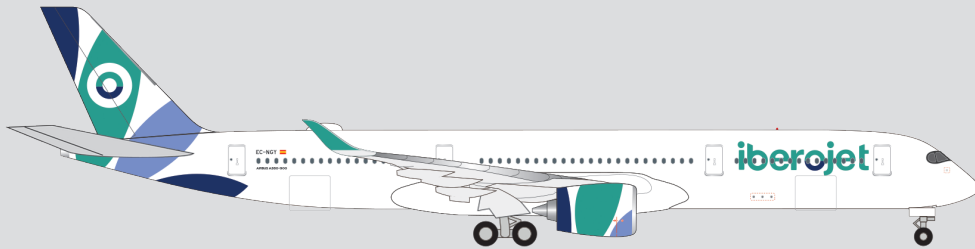

© 2022 Emirates Group

536202
Emirates Airbus A380 - UAE 50th Anniversary – A6-EVG

↔ 14,5 cm **1/500**
39,95 €

© 2022 Emirates Group

536219
Emirates Boeing 777-300ER - UAE 50th Anniversary – A6-EGE

↔ 14,8 cm **1/500**
37,95 €

536097
Iberojet Airbus A350-900 – EC-NGY

↔ 13,4 cm **1/500**
37,95 €

536066
Lufthansa Airbus A350-900 "Lufthansa & You" – D-AIXP "Braunschweig"

↔ 13,4 cm **1/500**
37,95 €

536110
TUI Airways Boeing 787-8 Dreamliner – G-TUUI "Mrs Patmore"