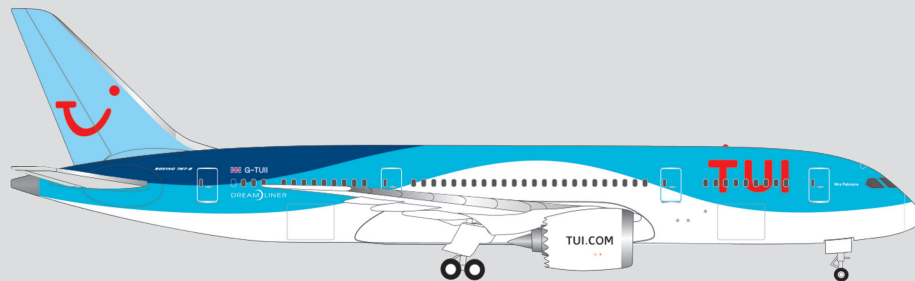

© 2022 Emirates Group

536202
Emirates Airbus A380 - UAE 50th Anniversary – A6-EVG

↔ 14,5 cm **1/500**
39,95 €

© 2022 Emirates Group

536219
Emirates Boeing 777-300ER - UAE 50th Anniversary – A6-EGE

↔ 14,8 cm **1/500**
37,95 €

536097
Iberojet Airbus A350-900 – EC-NGY

↔ 13,4 cm **1/500**
37,95 €

536066
Lufthansa Airbus A350-900 "Lufthansa & You" – D-AIXP "Braunschweig"

↔ 13,4 cm **1/500**
37,95 €

536110
TUI Airways Boeing 787-8 Dreamliner – G-TUUI "Mrs Patmore"