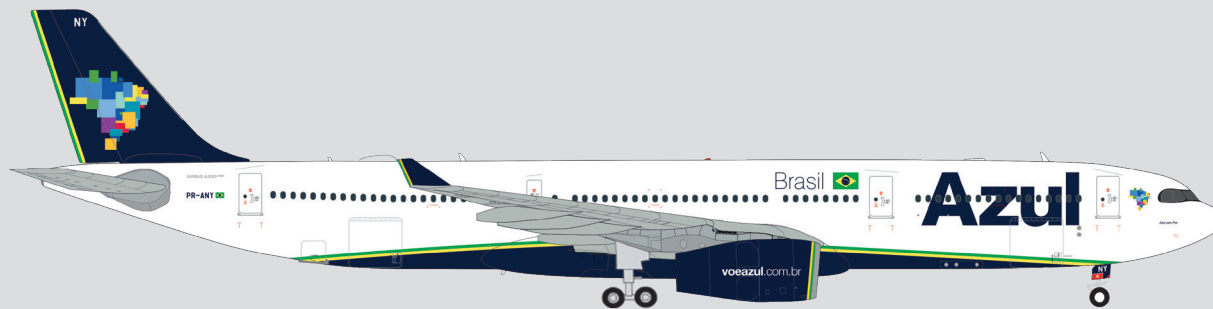

571913
Azul Airbus A330-900neo – PR-ANY “Azul Sem Fim”