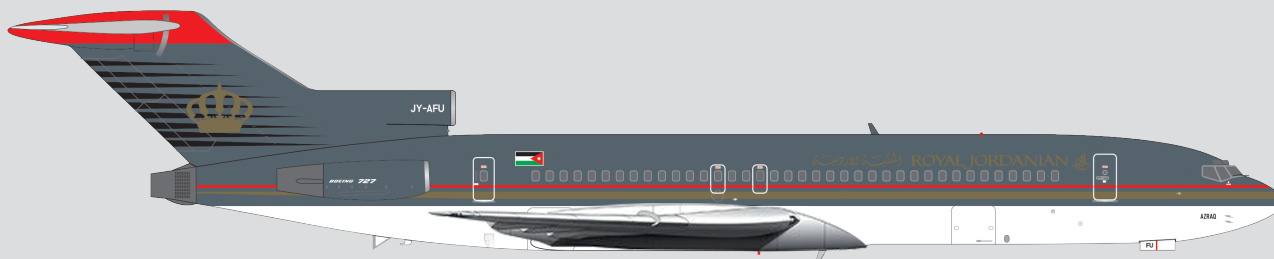

Illustrator: Norbert Andrup

572026
Lufthansa Airbus A350-900 “Lufthansa & You” – D-AIXP “Braunschweig”

↔ 33,4 cm  1/200
89,95 €

019354-001
Deutsche Luft Hansa Junkers F13 – D-582 “Dommel”

↔ 11,0 cm   1/87
59,95 €

572101
Royal Jordanian Boeing 727-200 – JY-AFU “Azraq”

↔ 23,3 cm   1/200
94,95 €

Photo: Lufthansa

Flügelwinkel verstellbar.
Wing angle adjustable.

572149
Tupolev TU-22M3M "Backfire" - M3M prototype - RF-94267