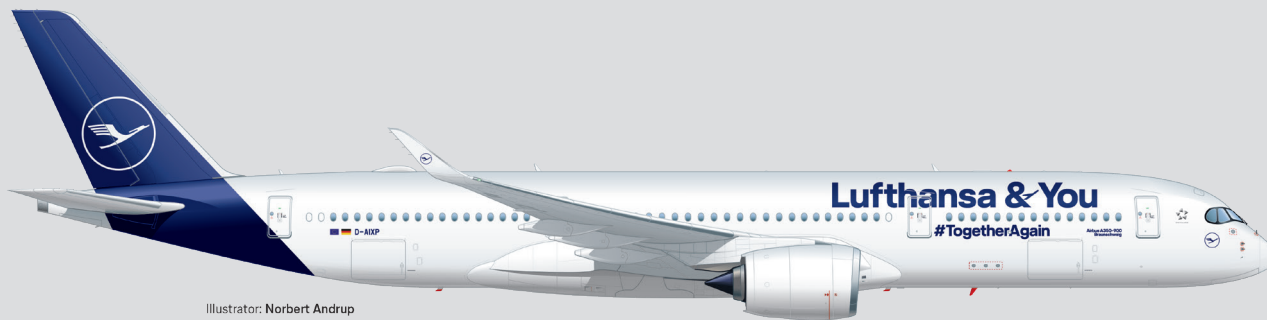

Illustrator: Norbert Andrup

572026
Lufthansa Airbus A350-900 “Lufthansa & You” – D-AIXP “Braunschweig”

↔ 33,4 cm 1/200
89,95 €