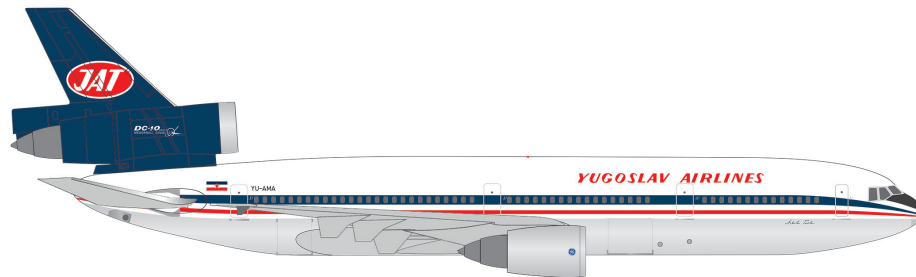

↔ 14,8 cm **1/500**
39,95 €

536684
Airbus A350-1000 - Qantas "Project Sunrise" - F-WMIL

↔ 11,8 cm   1/500
39,95 €

536578
Air Serbia Airbus A330-200 – YU-ARB “Nikola Tesla”

↔ 13,6 cm   1/200
69,95 €

571630
Alliance Air ATR-72-600 – VT-AIY