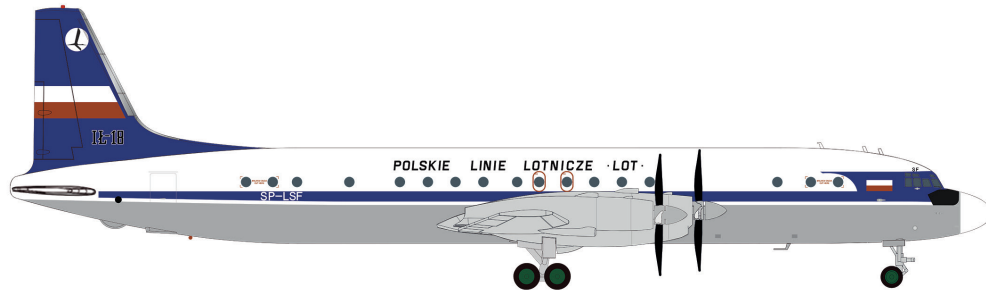

← 16,2 cm (M) 1/200
99,95 €

572491
Swissair Douglas DC-4 – ZU-ILI

← 14,3 cm (M) 1/200
89,95 €

Photo: Jean-François d'Arcangues - Armees de l'Air et de l'Espace

Illustrator: Norbert Andrup

572460
Lufthansa Airbus A350-900 "CleanTechFlyer" – D-AIVD

← 33,5 cm (K) 1/200
99,95 €

← 18,0 cm (M) 1/200
89,95 €

572446
LOT Polish Airlines Ilyushin IL-18 – SP-LSF

← 16,1 cm (M) 1/200
89,95 €

572484
Sécurité Civile Douglas DC-6, Marseille-Marignane Airport – F-ZBAD "Pélican 62"