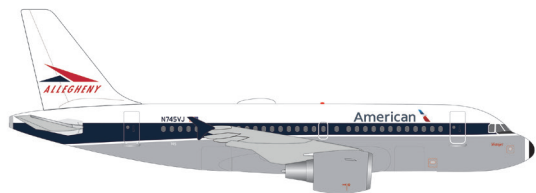

Alaska Airlines Boeing 737 Max 9

USAAF Douglas C-53 Skytrooper

↔ 6,8 cm **1/500**

536608
American Airlines Airbus A319 - Allegheny Heritage livery - N745VJ 34,95 €

↔ 7,9 cm **1/500**
34,95 €

536752
Icelandair Boeing 737 Max 8 - new colors (cyan tail stripe) - TF-ICE "Jökulsárlón"