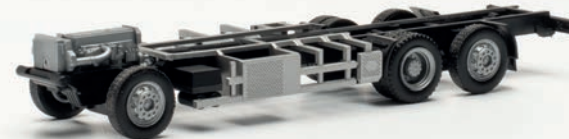

085519 Teileservice Iveco S-Way LNG Fahrgestell 7,82m mit Unterflurkühlaggregat (2 Stück) / chassis with underground cooling unit (2 pieces) **H0 1/87** 12,95 €