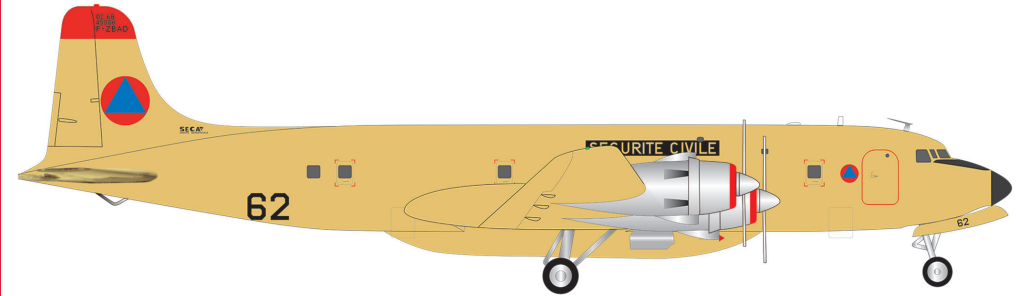

← 16,2 cm (M) 1/200
99,95 €

572491
Swissair Douglas DC-4 – ZU-ILI

← 14,3 cm (M) 1/200
89,95 €

Photo: Jean-François d'Arcangues - Armees de l'Air et de l'Espace

Illustrator: Norbert Andrup

572460
Lufthansa Airbus A350-900 "CleanTechFlyer" – D-AIVD

← 33,5 cm (K) 1/200
99,95 €

← 18,0 cm (M) 1/200
89,95 €

572446
LOT Polish Airlines Ilyushin IL-18 – SP-LSF

← 16,1 cm (M) 1/200
89,95 €

572484
Sécurité Civile Douglas DC-6, Marseille-Marignane Airport – F-ZBAD "Pélican 62"