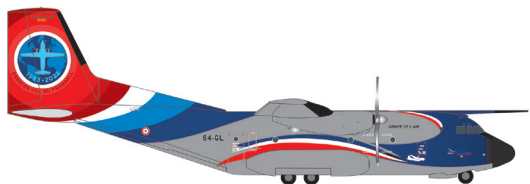

HERPA MINIATURMODELLE

French Air Force Transall C-160R