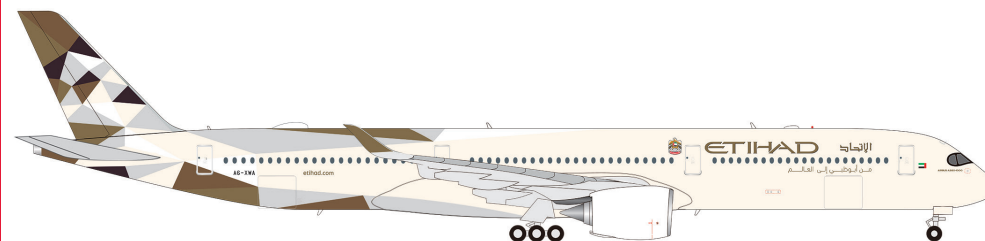

↔ 14,8 cm **1/500**
39,95 €

536639
Etihad Airways Airbus A350-1000 - A6-XWA

Einmalige Auflage
Limited edition

Formneuheit
New type

Geänderte Neuauflage
New, modified production

Modell überwiegend aus Metall
Model mainly made of metal

Modell überwiegend aus Kunststoff
Model mainly made of high quality plastic

Tatsächliche Modelllänge
Actual model length

Cover photo: Icelandair

Bei allen Modellabbildungen handelt es sich um Vorserienmuster. Änderungen vorbehalten.

All photos in this brochure have been taken from pre-production samples. Model details are subject to change.

Preisangaben sind unverbindliche Preisempfehlungen zum Zeitpunkt der Drucklegung inkl. deutsche MwSt. Irrtum und Änderungen vorbehalten.

All prices are recommended retail prices at press date, including German VAT. Errors and omissions excepted.

Herpa Miniaturmodelle GmbH . 90599 Diethenhofen . Germany
Tel. +49(0)9824.951-00 . Fax +49(0)9824.951-200 . www.herpa.de