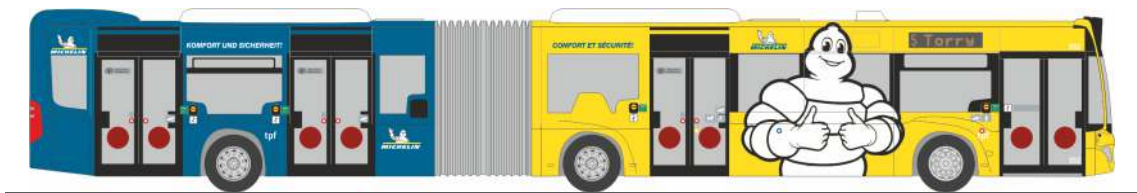

MERCEDES-BENZ Citaro G '15
„TPF - Michelin“
73689 | 1:87 | CH | 47,90 €