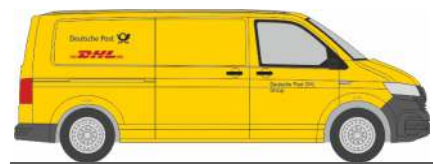

VOLKSWAGEN T6.1
„Deutsche Post - DHL“
53871 | 1:87 | D | 19,90 €