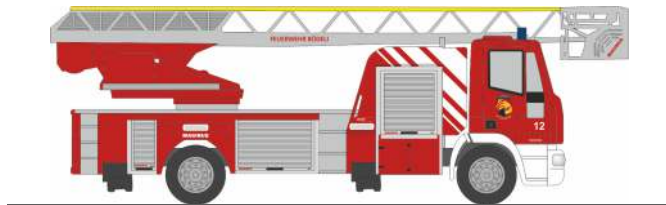

MAGIRUS DLK
„FW Interlaken Bodeli“
68492 | 1:87 | CH | 35,90 €