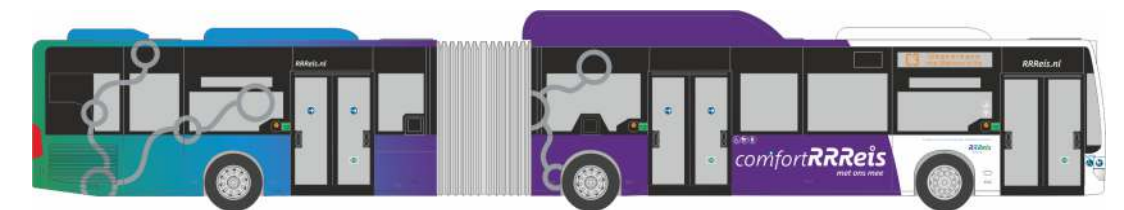

MERCEDES-BENZ Citaro G ´06
„Keolis Comfort RRReis“
69963 | 1:87 | NL | 49,90 €