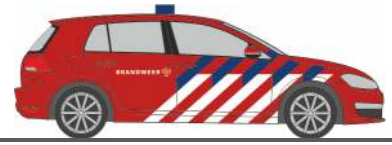

# NEUHEITEN 07.-08.2022

RIETZEAUTOMODELLE

AUTOMODELLE  
IN PERFEKTION

**STREETSCOOTER Work**  
„Wittich, Bielefeld“  
33044 | 1:87 | D | 19,90 €

**STREETSCOOTER Work L**  
„Deutsche Post - DHL“  
33046 | 1:87 | D | 19,90 €