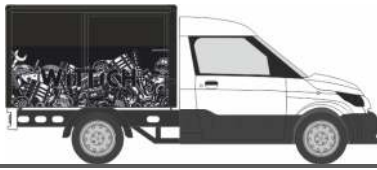

# NEUHEITEN 07.-08.2022

RIETZEAUTOMODELLE

AUTOMODELLE  
IN PERFEKTION

**STREETSCOOTER Work**  
„Wittich, Bielefeld“  
33044 | 1:87 | D | 19,90 €

**STREETSCOOTER Work L**  
„Deutsche Post - DHL“  
33046 | 1:87 | D | 19,90 €