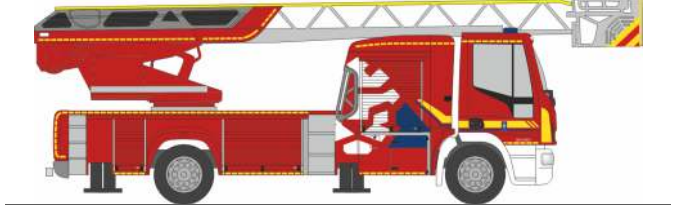

MAGIRUS DLK ´18
„CGDIS“
68493 | 1:87 | LU | 35,90 €