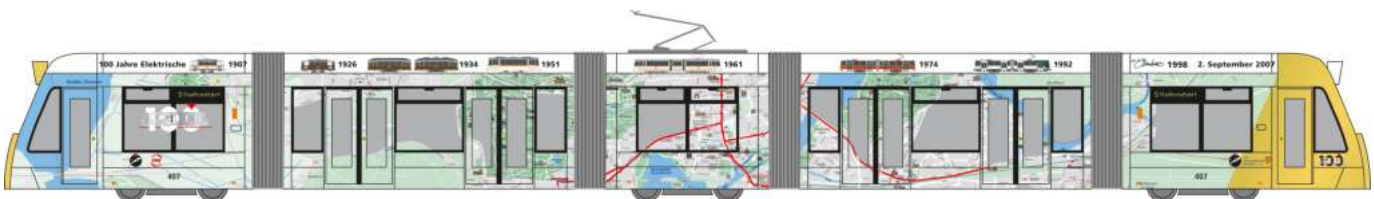

MERCEDES-BENZ Citaro G '12  
„Klagenfurt Mobil“  
69302 | 1:87 | AT | 44,90 €

SIEMENS Combino  
„ViP Potsdam - 100 Jahre“  
STRA01101 | 1:87 | D | 129,90 €

MERCEDES-BENZ Citaro G ´15  
 „Stadtverkehr Lübeck - Bundeswehr“  
 73693 | 1:87 | D | 44,90 €