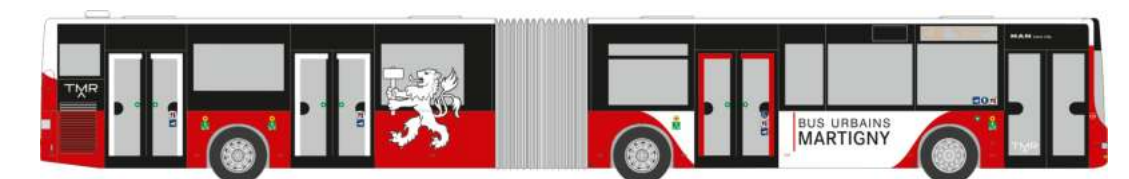

MERCEDES-BENZ Citaro G '12  
„Klagenfurt Mobil“  
69302 | 1:87 | AT | 44,90 €

SIEMENS Combino  
„ViP Potsdam - 100 Jahre“  
STRA01101 | 1:87 | D | 129,90 €

MERCEDES-BENZ Citaro G ´15  
 „Stadtverkehr Lübeck - Bundeswehr“  
 73693 | 1:87 | D | 44,90 €