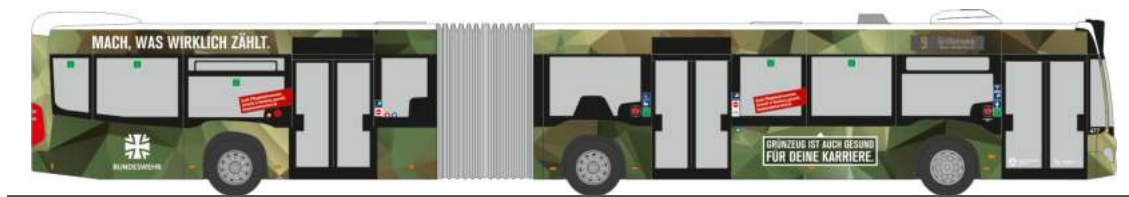

MAN Lion's City 12 '18  
„Chur Bus“  
75370 | 1:87 | CH | 39,90 €

MERCEDES-BENZ eCitaro  
„Emile Weber - RGTR“  
75531 | 1:87 | LU | 39,90 €

MERCEDES-BENZ eCitaro  
„VOR“  
75558 | 1:87 | AT | 39,90 €

SOLARIS Urbino 12 '19  
„HLB Hessenbus“  
77208 | 1:87 | D | 39,90 €

MERCEDES-BENZ Citaro G '12  
„Klagenfurt Mobil“  
69302 | 1:87 | AT | 44,90 €

SIEMENS Combino  
„ViP Potsdam - 100 Jahre“  
STRA01101 | 1:87 | D | 129,90 €

MERCEDES-BENZ Citaro G ´15  
 „Stadtverkehr Lübeck - Bundeswehr“  
 73693 | 1:87 | D | 44,90 €