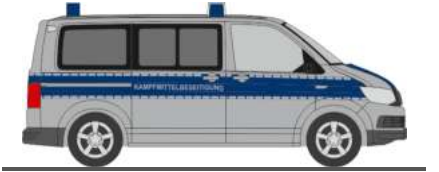

VOLKSWAGEN T6
„Kampfmittelbeseitigung Niedersachsen“
53880 | 1:87 | D | 22,90 €