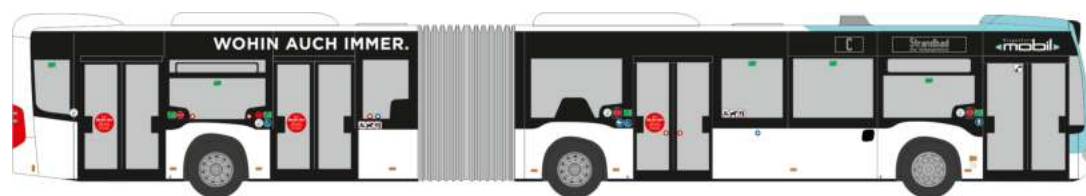

MAN Lion's City 12 '18  
„Chur Bus“  
75370 | 1:87 | CH | 39,90 €

MERCEDES-BENZ eCitaro  
„Emile Weber - RGTR“  
75531 | 1:87 | LU | 39,90 €

MERCEDES-BENZ eCitaro  
„VOR“  
75558 | 1:87 | AT | 39,90 €

SOLARIS Urbino 12 '19  
„HLB Hessenbus“  
77208 | 1:87 | D | 39,90 €

MERCEDES-BENZ Citaro G '12  
„Klagenfurt Mobil“  
69302 | 1:87 | AT | 44,90 €

SIEMENS Combino  
„ViP Potsdam - 100 Jahre“  
STRA01101 | 1:87 | D | 129,90 €

MERCEDES-BENZ Citaro G ´15  
 „Stadtverkehr Lübeck - Bundeswehr“  
 73693 | 1:87 | D | 44,90 €