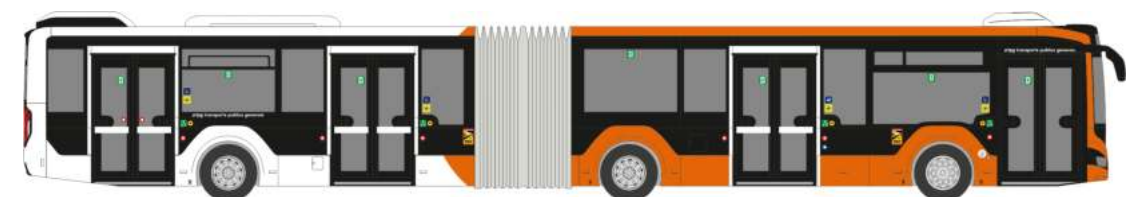

MAN Lion's City 18 ´18
„TPG Geneve“
75835 | 1:87 | CH | 47,90 €