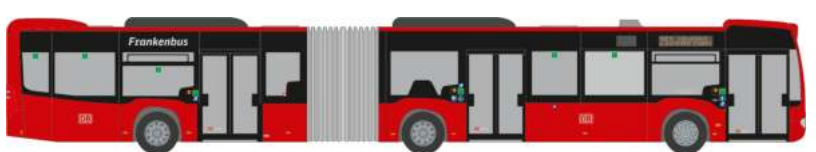

MERCEDES-BENZ Citaro G '12
„DB - Frankenbus“
69303 | 1:87 | D | 47,90 €

alle Preise inkl. 19% MwSt.

RIETZEAUTOMODELLE

Rietze GmbH & Co. KG

In der Herrnu 1 • 90518 Altdorf
Tel.: 09187/9600 • Fax: 09187/96030
eMail: info@rietze.de • www.rietze.de

Hinweis

Änderungen von Modellen, Farben und Beschriftungen behalten wir uns vor. Die Urheberrechte an diesen Modellen und der Bezeichnung "Rietze" liegen ausschließlich bei der Firma Rietze GmbH & Co. KG. Jegliche Nachbildung eines Rietze Modells, sei es auch mittels eines anderen Herstellungsverfahrens, zu anderen Ausmaßen, Farben oder mit anderen Beschriftungen, sowie die tatsächliche Verbreitung solcher Nachbildungen ist verboten und wird im Falle eines Verstoßes straf- und zivilrechtlich verfolgt. Wer Rietze Modelle im geschäftlichen Verkehr lackiert, bemalt, beklebt oder in sonstiger Weise in Gestalt, Farbe, Beschriftung und/oder Form verändert, wird wegen Urheberrechts-, Markenrechts- Wettbewerbsverletzung in Anspruch genommen. Beachten Sie bitte, dass die Großzahl unserer Busmodelle und viele Bedruckungsvarianten der PKW-Modelle nur in einer einmaligen Auflage gefertigt werden. Die Auslieferungstermine erfahren sie auf unserer Webseite. Alle Preisangaben inklusive 19% Mehrwertsteuer, zuzüglich Versandkosten.

Besuchen Sie unseren Werksverkauf in 90518 Altdorf, In der Herrnu 1, Mo-Do: 08.00-12.00 und 12.30-15.30 Uhr, Fr: 08.00-12.00 Uhr. Einen Anfahrtsplan finden Sie auf unserer Webseite www.rietze.de.

Ein kleines Video von der Produktion bei Rietze Automodelle
www.rietze.de/download/media/produktion-rietze01.mp4