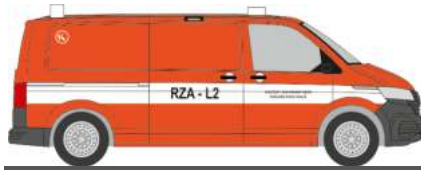

# NEUHEITEN 11.-12.2022

RIETZEAUTOMODELLE

AUTOMODELLE  
IN PERFEKTION

VOLKSWAGEN T6  
„Polizei Thüringen“  
53737 | 1:87 | D | 22,90 €

VOLKSWAGEN T6  
„THW Mannheim“  
53817 | 1:87 | D | 22,90 €

VOLKSWAGEN T6  
„FW Krefeld“  
53838 | 1:87 | D | 23,90 €

VOLKSWAGEN T6  
„Samariterbund“  
53840 | 1:87 | AT | 23,90 €

VOLKSWAGEN T6.1  
„FW Nördlingen“  
53846 | 1:87 | D | 22,90 €

VOLKSWAGEN T6  
„Landespolizei“  
53853 | 1:87 | FL | 22,90 €

VOLKSWAGEN T6.1  
„FW Illingen“  
53854 | 1:87 | D | 22,90 €