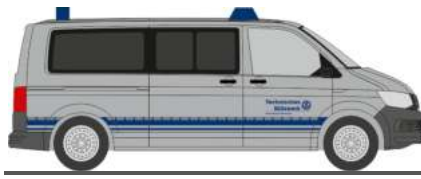

# NEUHEITEN 11.-12.2022

RIETZEAUTOMODELLE

AUTOMODELLE  
IN PERFEKTION

VOLKSWAGEN T6  
„Polizei Thüringen“  
53737 | 1:87 | D | 22,90 €

VOLKSWAGEN T6  
„THW Mannheim“  
53817 | 1:87 | D | 22,90 €

VOLKSWAGEN T6  
„FW Krefeld“  
53838 | 1:87 | D | 23,90 €