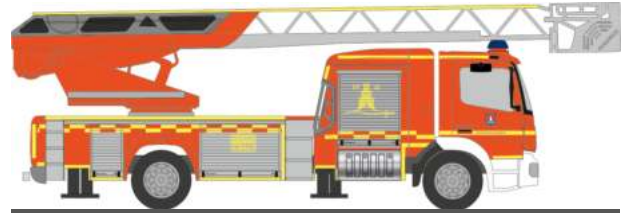

MAGIRUS DLK Atego 19
„FW Pinneberg“
71626 | 1:87 | D | 36,90 €