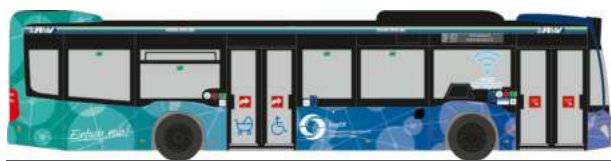

**collectors
edition**

MERCEDES-BENZ Citaro ´12
„Kreisverkehrsgesellschaft Offenbach a. Main“
69382 | 1:87 | D | 39,90 €

**collectors
edition**