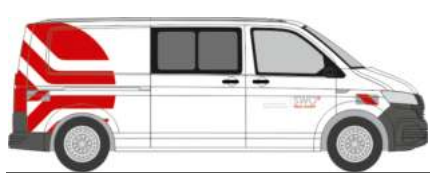

VOLKSWAGEN T6.1
„Stadtwerke Osnabrück“
53878 | 1:87 | D | 22,90 €