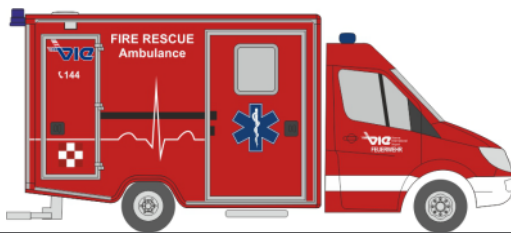

VOLKSWAGEN T6
„FW Bochum C-Dienst“
53723 | 1:87 | D | 21,90 €

VOLKSWAGEN T6
„Wasserschutzverband Landsberg a. Lech“
53726 | 1:87 | D | 21,90 €

VOLKSWAGEN T6
„Polizei Hamburg“
53732 | 1:87 | D | 21,90 €

VOLKSWAGEN T6
„FW Berlin“
53745 | 1:87 | D | 21,90 €

VOLKSWAGEN T6.1
„FW Stammham / Inn“
53761 | 1:87 | D | 21,90 €

VOLKSWAGEN T6.1
„Polizei“
53836 | 1:87 | AT | 21,90 €

VOLKSWAGEN T6
„Verkehrsaufsicht Wuppertal“
53844 | 1:87 | D | 21,90 €

WIETMARSCHER AMBULANZF. RTW
„Ambulance Wien Airport“
61805 | 1:87 | AT | 28,90 €