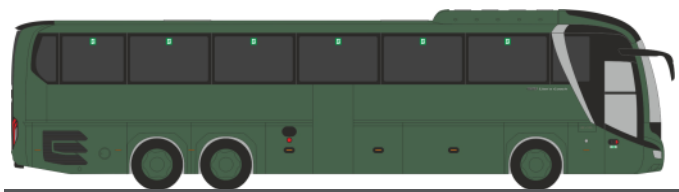

MAN Lion´s Coach L´17
„Bundesheer“
74849 | 1:87 | AT | 37,90 €