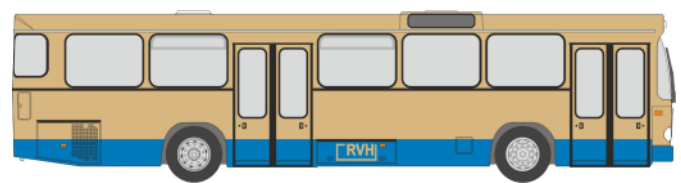

MAN SL 200
„Regionalverkehr Hannover“
72330 | 1:87 | D | 39,90 €