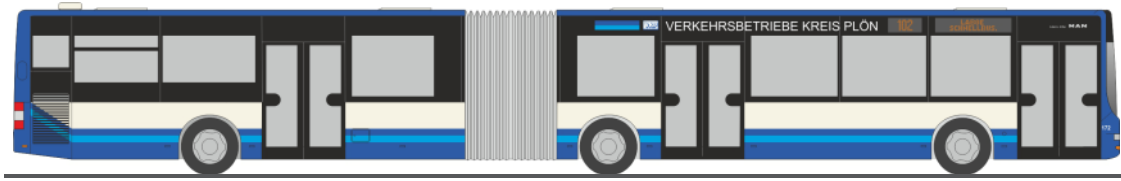

MAN Lion's City G'15
„Verkehrsbetriebe Kreis Plön“
72790 | 1:87 | D | 44,90 €