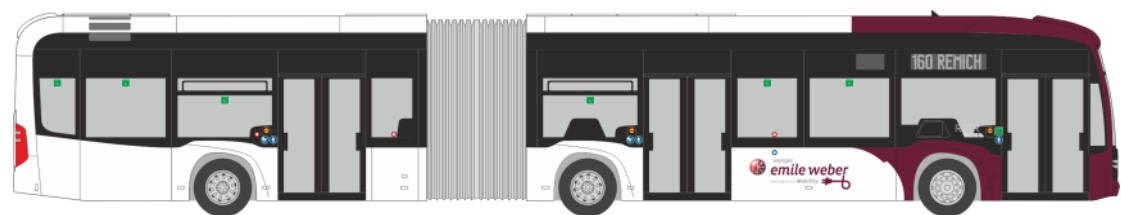

MERCEDES-BENZ eCitaro G
„Emile Weber“
77601 | 1:87 | LU | 44,90 €