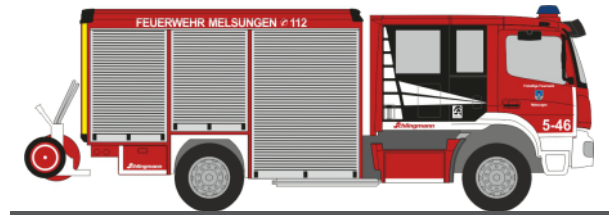

SCHLINGMANN Varus HLF
„FW Melsungen“
72933 | 1:87 | D | 32,90 €