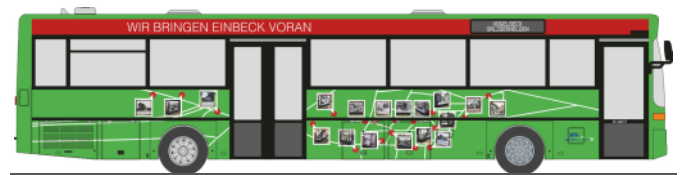

MERCEDES-BENZ O 407
„Ilmebahn, Einbeck“
77327 | 1:87 | D | 37,90 €