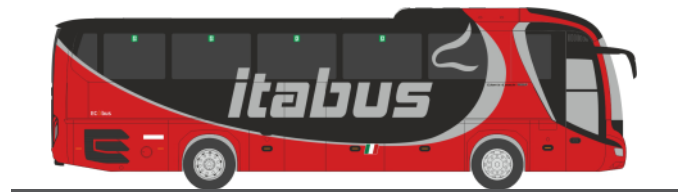

MAN Lion´s Coach ´17
„itabus“
74851 | 1:87 | IT | 39,90 €