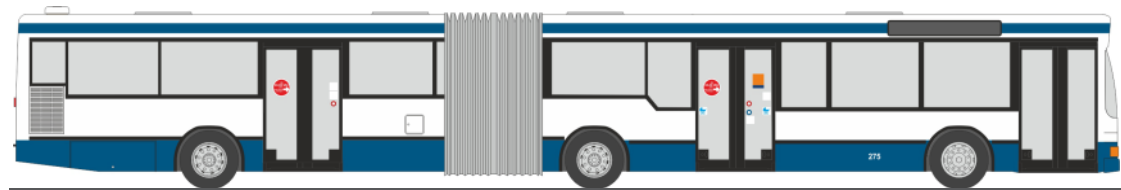

MAN NG 262
„RSAG Rostock“
76609 | 1:87 | D | 44,90 €