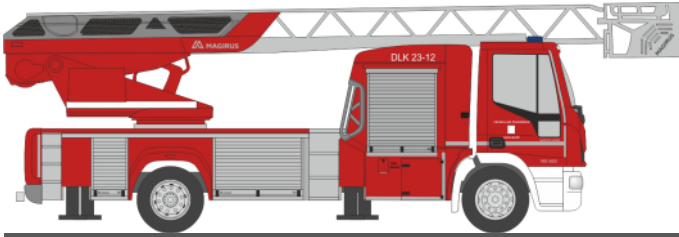

VOLKSWAGEN T6
„FW Bochum C-Dienst“
53723 | 1:87 | D | 21,90 €

VOLKSWAGEN T6
„Wasserschutzverband Landsberg a. Lech“
53726 | 1:87 | D | 21,90 €

VOLKSWAGEN T6
„Polizei Hamburg“
53732 | 1:87 | D | 21,90 €

VOLKSWAGEN T6
„FW Berlin“
53745 | 1:87 | D | 21,90 €

VOLKSWAGEN T6.1
„FW Stammham / Inn“
53761 | 1:87 | D | 21,90 €

VOLKSWAGEN T6.1
„Polizei“
53836 | 1:87 | AT | 21,90 €

VOLKSWAGEN T6
„Verkehrsaufsicht Wuppertal“
53844 | 1:87 | D | 21,90 €

WIETMARSCHER AMBULANZF. RTW
„Ambulance Wien Airport“
61805 | 1:87 | AT | 28,90 €

GSF RTW '18
„DRK KV Osterholz“
76291 | 1:87 | D | 28,90 €

WIETMARSCHER AMBULANZF. Design RTW '18
„Reinoldus Rettungsdienst Dortmund“
76293 | 1:87 | D | 28,90 €

STROBEL RTW '18
„ASB Ludwigshafen“
76294 | 1:87 | D | 28,90 €