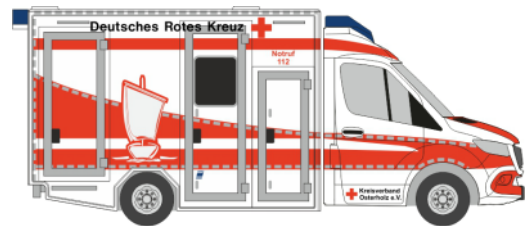

VOLKSWAGEN T6.1
„FW Stammham / Inn“
53761 | 1:87 | D | 21,90 €

VOLKSWAGEN T6.1
„Polizei“
53836 | 1:87 | AT | 21,90 €

VOLKSWAGEN T6
„Verkehrsaufsicht Wuppertal“
53844 | 1:87 | D | 21,90 €

WIETMARSCHER AMBULANZF. RTW
„Ambulance Wien Airport“
61805 | 1:87 | AT | 28,90 €