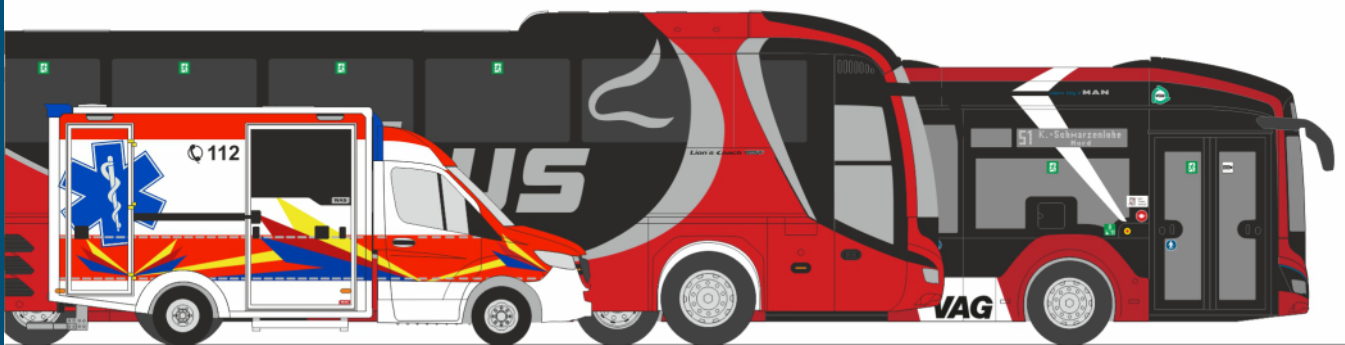

Made in Germany

NEUHEITEN 01.-02.2022

RIETZEAUTOMODELLE

AUTOMODELLE
IN PERFEKTION

VOLKSWAGEN Caddy '11 Bus
„Die Post“
31823 | 1:87 | CH | 19,90 €

VOLKSWAGEN T6
„Stadtwerke Dillenburg“
32053 | 1:87 | D | 21,90 €