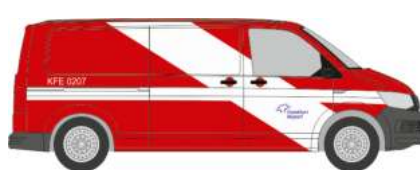

VOLKSWAGEN T6
„Flughafen Frankfurt“
53892 | 1:87 | D | 23,90 €