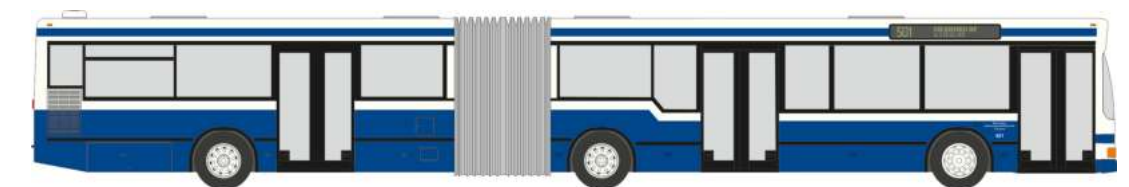

MAN NG 272
„RSVG Troisdorf“
76616 | 1:87 | D | 47,90 €