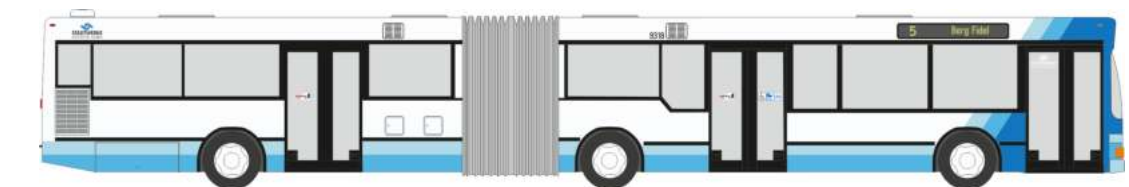

MAN NG 272
„Stadtwerke Münster“
76615 | 1:87 | D | 47,90 €