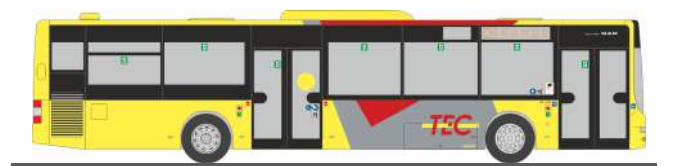

MAN Lion's City ´ 15
„TEC“
73931 | 1:87 | BE | 39,90 €