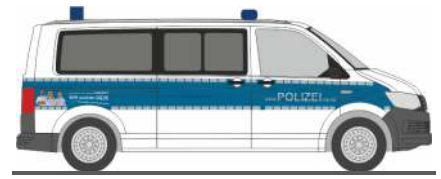

Made in Germany

NEUHEITEN 11.-12.2023

RIETZEAUTOMODELLE

AUTOMODELLE
IN PERFEKTION

VOLKSWAGEN T6
„Regiotax Tirol“
32051 | 1:87 | AT | 23,90 €

VOLKSWAGEN T6.1
„TEC“
32058 | 1:87 | BE | 23,90 €

VOLKSWAGEN T6
„Polizei Rheinland-Pfalz“
53735 | 1:87 | D | 23,90 €