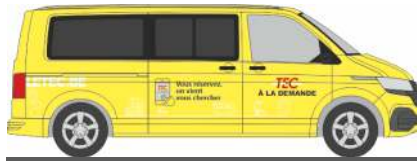

Made in Germany

NEUHEITEN 11.-12.2023

RIETZEAUTOMODELLE

AUTOMODELLE
IN PERFEKTION

VOLKSWAGEN T6
„Regiotax Tirol“
32051 | 1:87 | AT | 23,90 €

VOLKSWAGEN T6.1
„TEC“
32058 | 1:87 | BE | 23,90 €

VOLKSWAGEN T6
„Polizei Rheinland-Pfalz“
53735 | 1:87 | D | 23,90 €