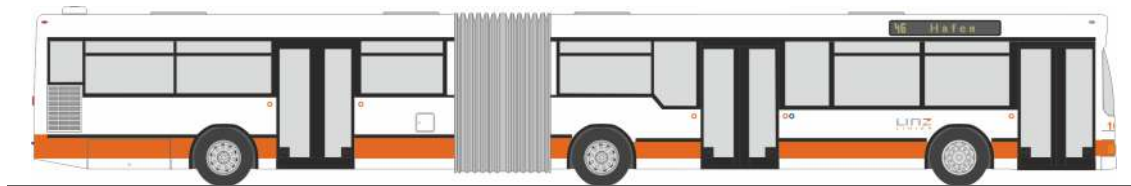

FORMNEUHEIT

MAN SG 192
 „MVG München - Adelholzener“
 75109 | 1:87 | D | 47,90 €

MAN NG 272
 „KEVAG, Koblenz“
 76614 | 1:87 | D | 47,90 €

MAN NG 272
 „Linz Linien“
 76619 | 1:87 | AT | 47,90 €

MERCEDES-BENZ eCitaro G
 „GöVB Göttingen“
 77616 | 1:87 | D | 47,90 €