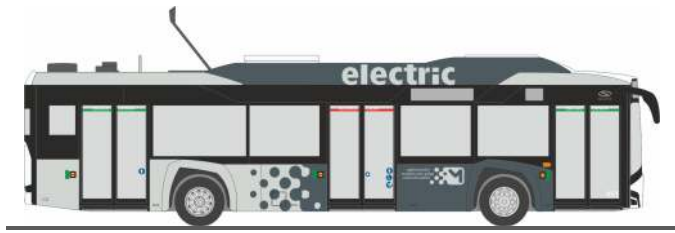

FORMNEUHEIT

MERCEDES-BENZ Citaro K ´12
„DVB Dresden“
67943 | 1:87 | D | 39,90 €

MERCEDES-BENZ Citaro K ´15
„TICE“
67945 | 1:87 | LU | 39,90 €

MERCEDES-BENZ Citaro ´12
„Bischoff - Touristik, Fiersbach“
69370 | 1:87 | D | 39,90 €