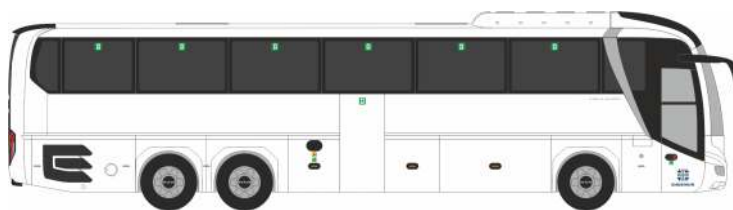

MAN Lion's Coach L ´17
„Bundeswehr“
74854 | 1:87 | D | 37,90 €