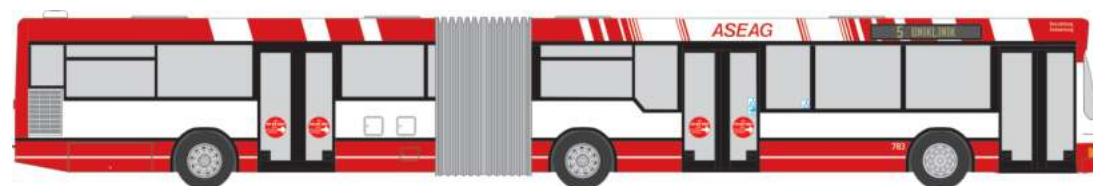

MAN NG 272
„ASEAG“
76618 | 1:87 | D | 47,90 €