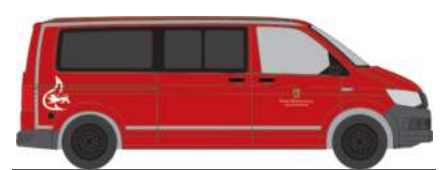

Made in Germany

NEUHEITEN 05.-06.2024

RIETZEAUTOMODELLE

AUTOMODELLE
IN PERFEKTION

VOLKSWAGEN ID.Buzz People
„Taxi“
32100 | 1:87 | D | 19,90 €

VOLKSWAGEN ID.Buzz Cargo
„Landesgartenschau Ellwangen 2026“
32101 | 1:87 | D | 23,90 €

VOLKSWAGEN ID.Buzz People
„BF Campus Infineon“
51403 | 1:87 | D | 23,90 €

VOLKSWAGEN T6
„FW Potsdam“
53767 | 1:87 | D | 23,90 €

VOLKSWAGEN T6
„ASB Northeim / Osterode“
53794 | 1:87 | D | 23,90 €

VOLKSWAGEN T6
„Landesfeuerwehrschule Baden - Württemberg“
53803 | 1:87 | D | 23,90 €