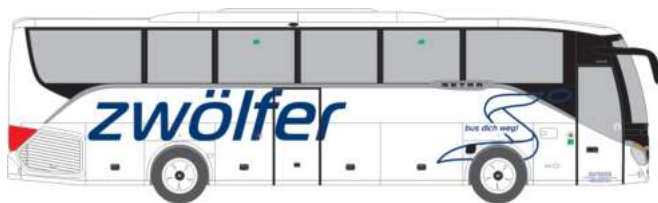

SETRA S 515 HD
„Zwölfer Reisen, Melk“
77919 | 1:87 | AT | 37,90 €