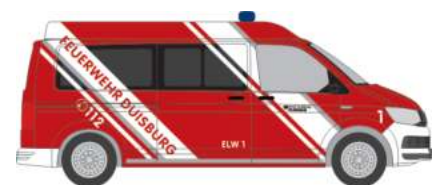

MAN Lion's City 15 Ü
„SBG - Europa Park“
73933 | 1:87 | D | 39,90 €

**EINSATZ
SERIE 1:87**

**EINSATZ
SERIE 1:87**

WIETMARSCHER AMBULANZF. Design-RTW 18
„DRK Hamburg Altona | Mitte“
76159 | 1:87 | D | 29,90 €