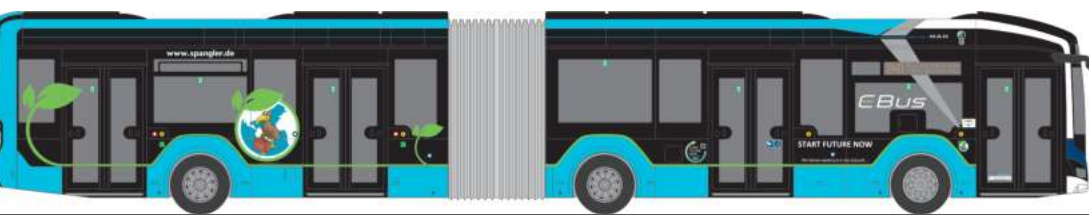

MAN SG 192
„BSAG Bremen“
75114 | 1:87 | D | 47,90 €

MAN Lion's City 18 E
„Spangler Pöttmes“
76517 | 1:87 | D | 47,90 €

MERCEDES-BENZ eCitaro G
„BBA Bus Aarau“
77623 | 1:87 | CH | 47,90 €

**collectors
edition**