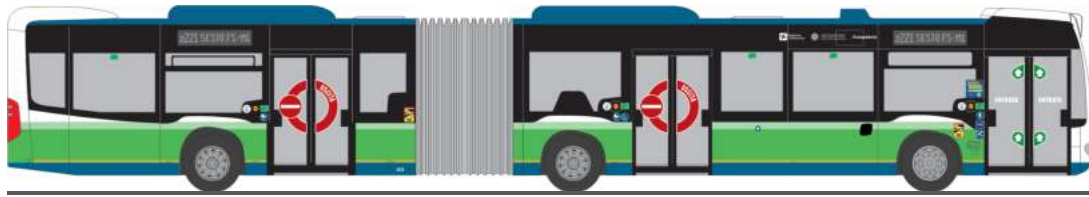

MERCEDES-BENZ Citaro G 12
„Autoguidovie“
69312 | 1:87 | IT | 47,90 €