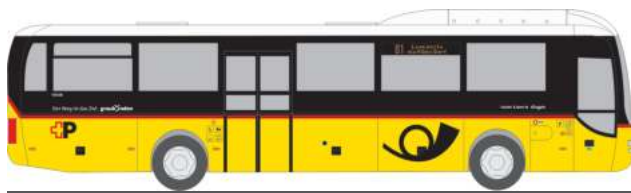

MAN Lion's Regio
„Die Post“
65854 | 1:87 | CH | 37,90 €