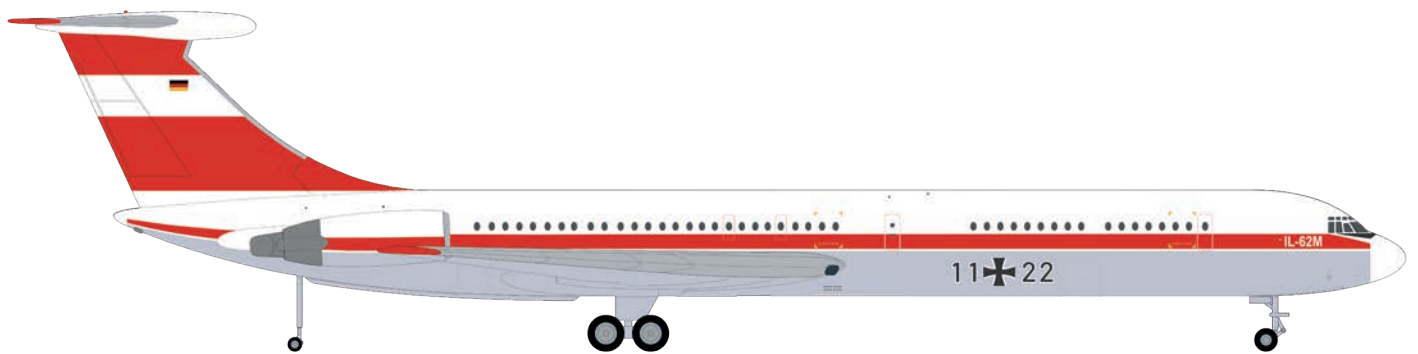

01-02 2025

**573368** ↔ 12,8 cm   1:200  
 Uruguayan Air Force Fairchild FH-227D (LCD) – 571 79,95 €

01-02 2025

573405  
Cubana de Aviación Ilyushin IL-62M – T1280

↔ 26,6 cm 1:200  
109,95 €

01-02 2025

573412  
Luftwaffe Flugbereitschaft Ilyushin IL-62M – 11x22