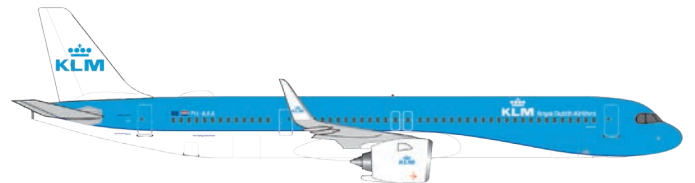

538053 ↔ 8,9 cm 1:500
KLM Airbus A321neo – PH-AXA "Koninginnepage/ Swallowtail" 39,95 €