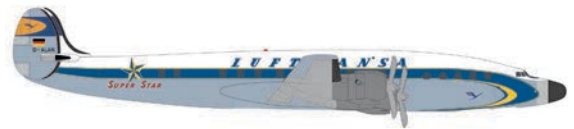

📅 07-08 2026

539265  Binter Canarias Embraer E195-E2 - EC-OHE "La Palma"

↔ 8,3 cm  1/500
38,95 €

📅 07-08 2026

539425  Aeroméxico Boeing 787-9 Dreamliner - new livery - N815AM

↔ 12,6 cm  1/500
44,95 €

📅 07-08 2026