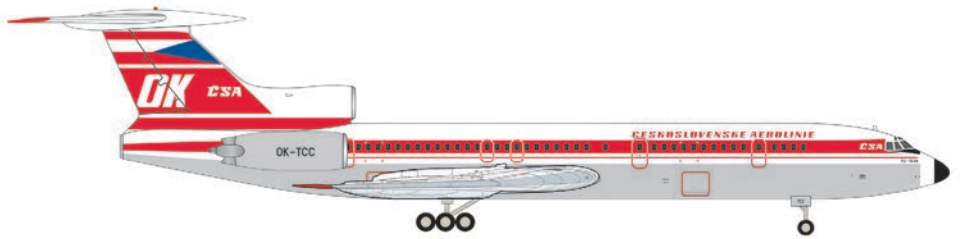

Printed in Germany 04/2026

07-08 2026

574068
Azul Embraer E195-E2 – PS-AEK “A de Azul, B de Brasil”

↔ 20,8 cm

1/200
69,95 €

07-08 2026

574051
CSA Czechoslovak Airlines Tupolev TU-154M – OK-TCC “Teplice”

↔ 24,0 cm