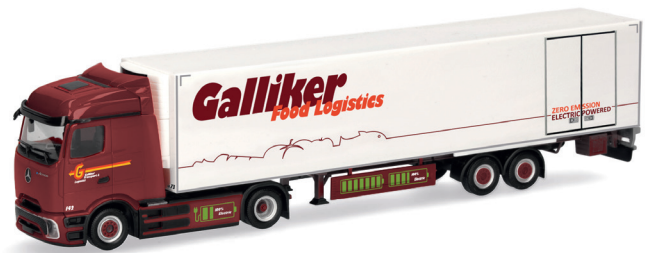

321952 Mercedes-Benz eActros 600 Bigspace Kühlkoffer-Sattelzug "Galliker" / refrigerated box semitrailer (Schweiz/Altishofen)

HO 1/87
49,95 €

📅 09-10 2026