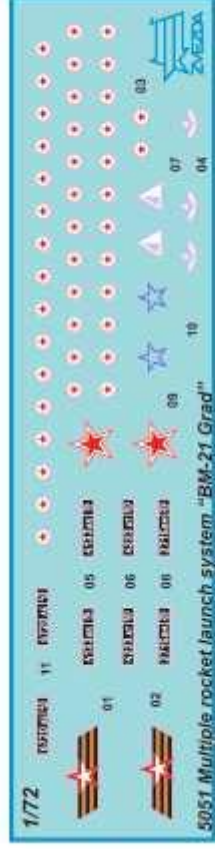

РОССИЙСКАЯ САМОХОДНАЯ РЕАКТИВНАЯ СИСТЕМА
ЗАЛПОВОГО ОГНЯ
«ГРАД БМ-21»

МАСШТАБ/SCALE
1/72

199
деталей
parts

10,5 см

Изготовлено по лицензии АО «АЗ «УРАЛ»
Produced under license of "URALOSC"

“GRAD” BM-21

RUSSIAN TRUCK-MOUNTED MULTIPLE ROCKET LAUNCHER

СБОРНАЯ МОДЕЛЬ • MODEL KIT • MODÈLE RÉDUIT

МОДЕЛЬ ПОДЛЕЖИТ ТОЛЬКО
КОЛЛЕКЦИОННОМУ ИСПОЛЬЗОВАНИЮ

"ZVEZDA"

| | | | |
|----|----|----|----|
| 05 | 06 | 11 | 12 |
| 17 | 20 | 25 | 30 |
| 33 | 35 | 45 | 55 |

"TAMIYA"

| | | | |
|-----|------|------|------|
| X11 | XF16 | XF59 | XF7 |
| XF2 | XF1 | XF78 | XF80 |
| X26 | XF81 | XF51 | XF61 |

ДЕКАЛИ/DECALS

МАСШТАБ/SCALE

1/72

199
деталей
parts

10,5 см