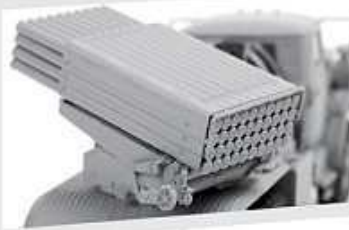

РОССИЙСКАЯ САМОХОДНАЯ РЕАКТИВНАЯ СИСТЕМА
ЗАЛПОВОГО ОГНЯ
«ГРАД БМ-21»

МАСШТАБ/SCALE
1/72

199
деталей
parts

10,5 см

Изготовлено по лицензии АО «АЗ «УРАЛ»
Produced under license of "URALOSC"

“GRAD” BM-21

RUSSIAN TRUCK-MOUNTED MULTIPLE ROCKET LAUNCHER

СБОРНАЯ МОДЕЛЬ • MODEL KIT • MODÈLE RÉDUIT