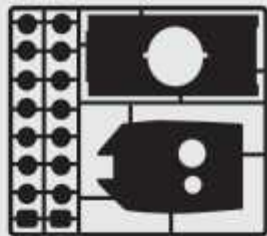

X10

XF9

XF1

XF61

МАСШТАБ/SCALE

1/72

149
деталей
parts

9,2 CM