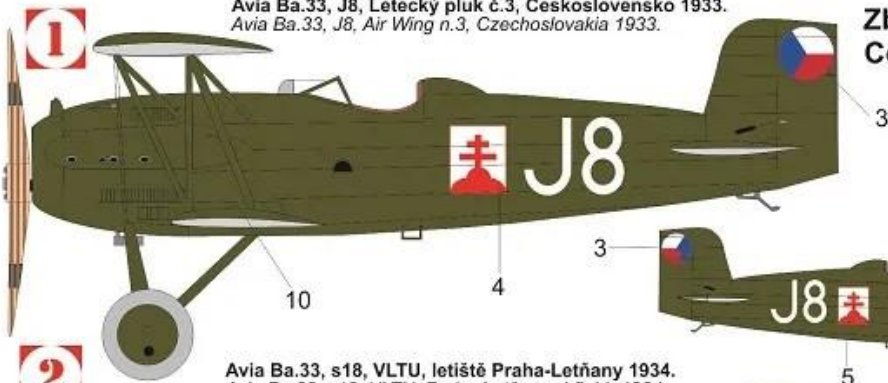

**1** Avia Ba.33, J8, Letecký pluk č.3, Československo 1933.  
*Avia Ba.33, J8, Air Wing n.3, Czechoslovakia 1933.*

**Zbarvení & Označení  
 Colours & Markings**

-  Khaki  
Khaki
-  Hliník  
Aluminium

**2** Avia Ba.33, s18, VLTU, letiště Praha-Letňany 1934.  
*Avia Ba.33, s18, VLTU, Praha-Letňany airfield, 1934.*

-  Dřevo  
Wood
-  Černá  
Black

**3** Avia Ba.33, c145, VLU, letiště Olomouc, Československé voj. letectvo, 1935.  
*Avia Ba.33, c145, VLU, Olomouc airfield, Czechoslovak Air Force, 1935.*