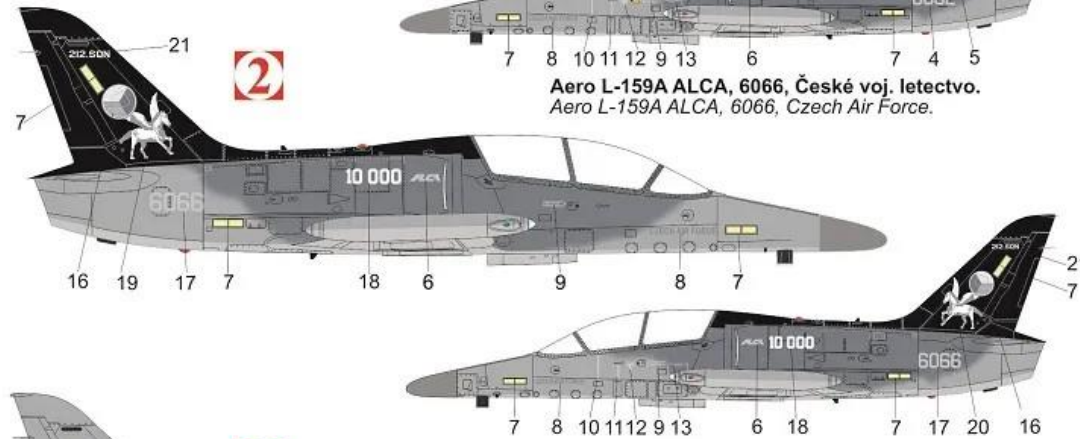

Zbarvení & Označení Colours & Markings

Aero L-159A ALCA, 6002, České voj. letectvo.
Aero L-159A ALCA, 6002, Czech Air Force.

Aero L-159A ALCA, 6066, České voj. letectvo.
Aero L-159A ALCA, 6066, Czech Air Force.

Aero L-159A ALCA, IQAF-5906, Iracké voj. letectvo.
Aero L-159A ALCA, IQAF-5906, Iraqi Air Force.

○ Sřední šedá
Mid Grey

○ Tm. šedá
Dark Grey

○ Černá
Black