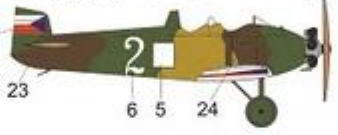

1

Avia BH-9, bílá 2, Cheb, 1926, československé voj. letectvo.
Avia BH-9, White 2, Cheb airfield, 1926, Czechoslovak Air Force.

Zbarvení & Označení
Colours & Markings

- 3 Tm. zelená Dark Green
- 4 Tm. hnědá Dark Brown