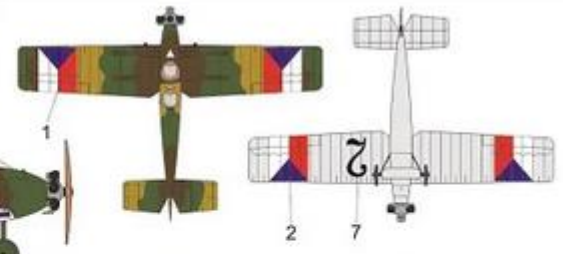

1

Avia BH-9, bílá 2, Cheb, 1926, československé voj. letectvo.
Avia BH-9, White 2, Cheb airfield, 1926, Czechoslovak Air Force.

Zbarvení & Označení
Colours & Markings

- 3 Tm. zelená Dark Green
- 4 Tm. hnědá Dark Brown

2

Avia BH-9, OK-AZE, Aeroklub Plzeň, 1935.
Avia BH-9, OK-AZE, Aeroclub Pilsen, 1935.

- 5 Okrová Ochre
- 6 Khaki Khaki

3

Avia BH-9, OK-IPF, Aeroklub Republiky Československé, 1934.
Avia BH-9, OK-IPF, Czechoslovak Aeroclub, 1934.

- 7 Krémová Cream
- 8 Dřevo Wood

4

Avia BH-9, modrá c180, Prostějov, 1930, československé voj. letectvo.
Avia BH-9, Blue c180, Prostějov airfield, 1930, Czechoslovak Air Force.

- 9 Kovy Steel
- 10 Černá Black