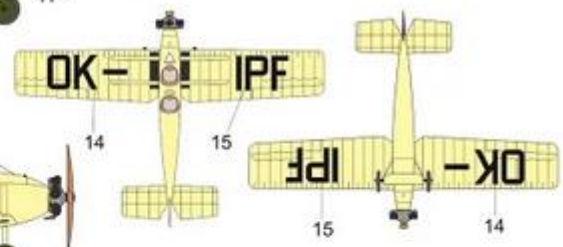

1

Avia BH-9, bílá 2, Cheb, 1926, československé voj. letectvo.
Avia BH-9, White 2, Cheb airfield, 1926, Czechoslovak Air Force.

Zbarvení & Označení
Colours & Markings

- 3 Tm. zelená Dark Green
- 4 Tm. hnědá Dark Brown

2

Avia BH-9, OK-AZE, Aeroklub Plzeň, 1935.
Avia BH-9, OK-AZE, Aeroclub Pilsen, 1935.

- 5 Okrová Ochre
- 6 Khaki Khaki

3

Avia BH-9, OK-IPF, Aeroklub Republiky Československé, 1934.
Avia BH-9, OK-IPF, Czechoslovak Aeroclub, 1934.

- 7 Krémová Cream
- 8 Dřevo Wood

4

Avia BH-9, modrá c180, Prostějov, 1930, československé voj. letectvo.
Avia BH-9, Blue c180, Prostějov airfield, 1930, Czechoslovak Air Force.

- 9 Kovy Steel
- 10 Černá Black

Hliníkový náter
Aluminium coating