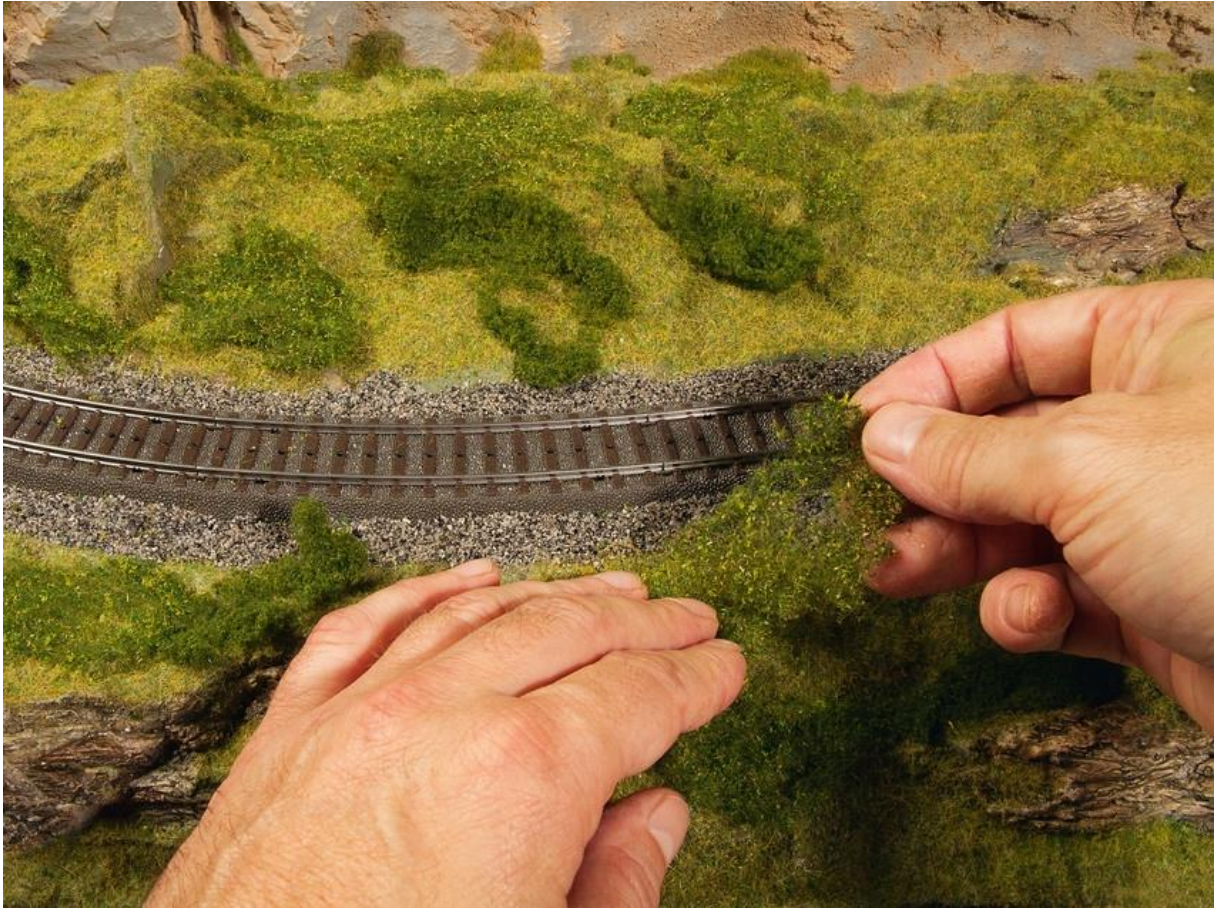

Farbmuster/Sample
Art.-Nr./ref. 07291