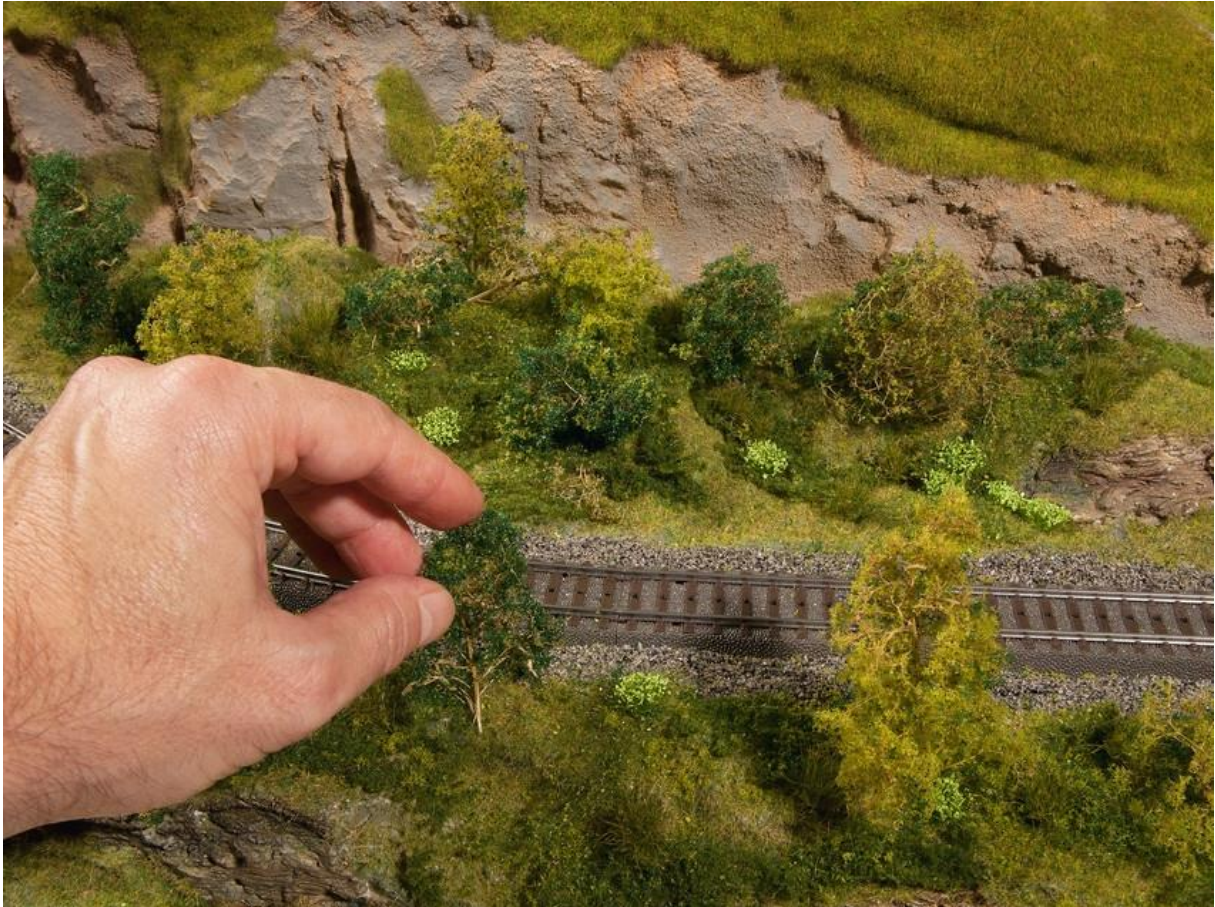

Dizajn vegetácie na pravej a ľavej strane trate je určite jedným z najnáročnejších projektov v terénnych úpravách krajiny, pretože tu je vegetácia mimoriadne bohatá a používa sa v nej množstvo rôznych výrobkov.

Perfektný set " Vpravo a vľavo od trate" obsahuje presne tieto výrobky, takže dizajn je ľahko ovládateľný. Perfektný set je doplnený o podrobný video tutorial na DVD. To vám zaručí garantovaný projekt!

6 mm lang.  
42 Stück

 **NOCH**

*... wie im Original*

**07022**

**Grasbüschel XL, grün**  
**Grass Tufts XL, green**

12 mm lang - 0.47 in. long  
42 Stück - 42 pcs.

**Farbmuster/sample**  
**Art.-Nr./ref. 07343**