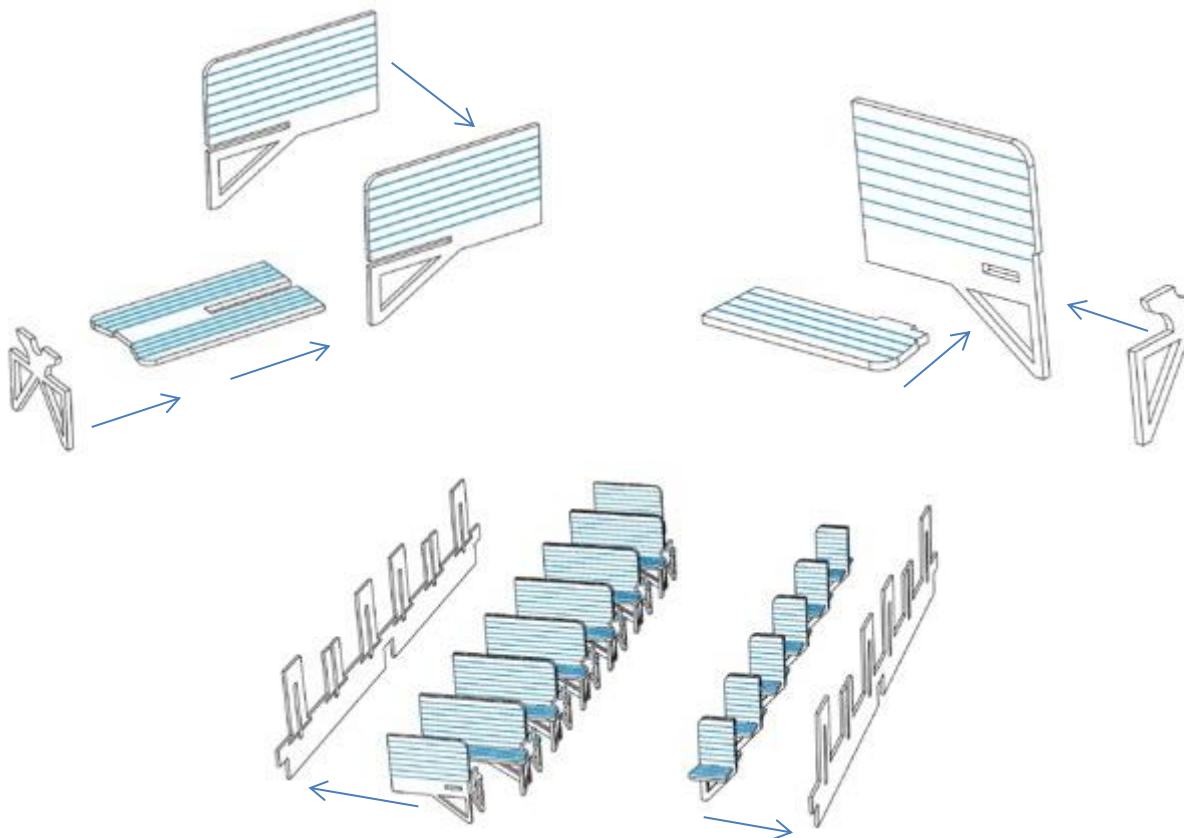

IGRA MODEL, s.r.o.
Kotkova 19
669 02 ZNOJMO
www.igramodel.cz
info@igramodel.cz

tel.: +420 515 282 891
fax.: +420 515 282 890

Stavebnice – Sedadla vagónu

Základní návod pro složení stavebnice – tento postup je pouze orientační, jelikož každý modelář má svůj vlastní systém. Před začátkem kompletace se doporučuje mít díly již nabarvené.