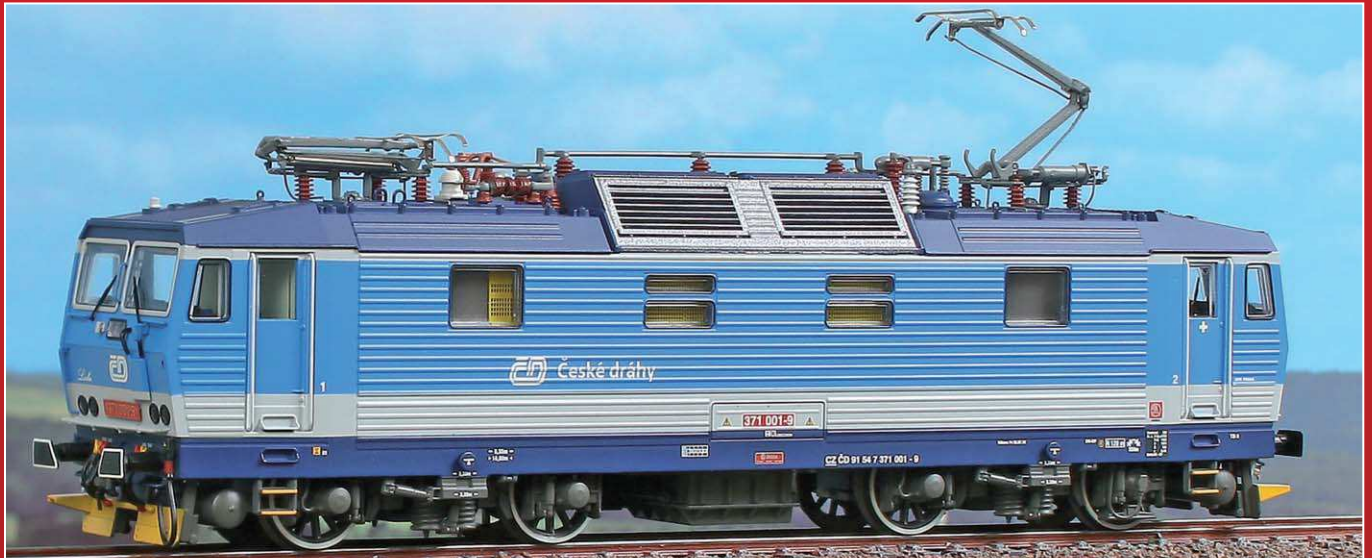

# ČD 371 001 "Lucka"

*Treni per passione*

Locomotore 371 001 "Lucka" delle ferrovie Cech  
ČD, in livrea "Najbrt"  
ČD Electric locomotive 371 001 "Lucka" in the la-  
test livery "Najbrt"  
Elektrolokomotive 371 001 "Lucka" der Tschechi-  
schen Eisenbahnen ČD in "Najbrt" Lackierung.