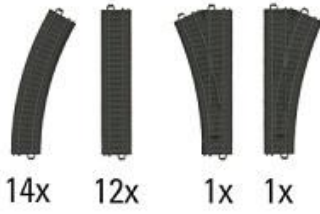

190 x 85 cm / 75" x 33"

14x

12x

1x

1x

2x