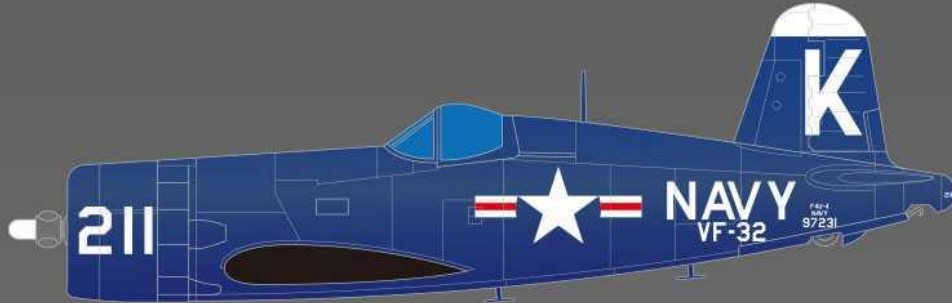

Sample Built by SPOOKY

PAINT INDEX - Paint not included

COLOR	Humbrol		GSI Creos		Lifecolor	TESTORS/MODEL MASTER		Revell		Vallejo		AK Interactive
	ENAMEL	ACRYL	Agassio Hobby Color	Mr. COLOR		ENAMEL	ACRYL	ENAMEL	ACRYL	Model Color	Model Air	
NAVY BLUE FS35042	181		H54	14	UA047	1717	4686	32350	36350	898	300	
GLOSS YELLOW	188		H329	329	LC53	1707	4683	32112	36112	953	2	739
INTERIOR GREEN	151		H58	27	UA004	1715	4736			833	10	
SILVER	11	11	H8	8	LC74	2914	4678	32190	36190	997	63	139
INSIGNIA WHITE FS17875	22	22	H316	316	LC51	1745	4696	32104	36104	842		4237
FLAT BLACK	33	33	H12	33	LC02	1749	4768	32108	36108	950	57	735
OLIVE DRAB	155		H52	12	UA005	1711	4728			887	16	4212
NEUTRAL GRAY	128	128	H53	13	UA034	1741	4757	32374	36374	905		
STEEL	53	53	H18	28	LC76	1795	4681	32191	36191	863	72	798

ACADEMY
ACADEMY PLASTIC MODEL CO., LTD.

Include decal with **Four** marking options

F4U-4 97231 of ENS Jesse Brown, VF-32, USS Leyte, 4, Dec, 1950.

F4U-4 82050 of LTJG Tom Hudner, VF-32, USS Leyte, 4, Dec, 1950.

F4U-4 97116, VMA-312, USS Bataan, 1951.

F4U-4B 63012, VMA-312, 1952.