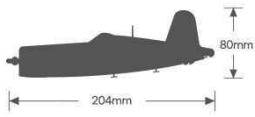

Sample Built by SPOOKY

PAINT INDEX - Paint not included

COLOR	Humbrol		GSI Creos		Lifecolor	TESTORS/MODEL MASTER		Revell		Vallejo		AK Interactive
	ENAMEL	ACRYL	Agassio Hobby Color	Mr. COLOR		ENAMEL	ACRYL	ENAMEL	ACRYL	Model Color	Model Air	
NAVY BLUE FS35042	181		H54	14	UA047	1717	4686	32350	36350	898	300	
GLOSS YELLOW	188		H329	329	LC53	1707	4683	32112	36112	953	2	739
INTERIOR GREEN	151		H58	27	UA004	1715	4736			833	10	
SILVER	11	11	H8	8	LC74	2914	4678	32190	36190	997	63	139
INSIGNIA WHITE FS17875	22	22	H316	316	LC51	1745	4696	32104	36104	842		4237
FLAT BLACK	33	33	H12	33	LC02	1749	4768	32108	36108	950	57	735
OLIVE DRAB	155		H52	12	UA005	1711	4728			887	16	4212
NEUTRAL GRAY	128	128	H53	13	UA034	1741	4757	32374	36374	905		
STEEL	53	53	H18	28	LC76	1795	4681	32191	36191	863	72	798

ACADEMY
ACADEMY PLASTIC MODEL CO., LTD.

Include decal with **Four** marking options

F4U-4 97231 of ENS Jesse Brown, VF-32, USS Leyte, 4, Dec, 1950.

F4U-4 82050 of LTJG Tom Hudner, VF-32, USS Leyte, 4, Dec, 1950.