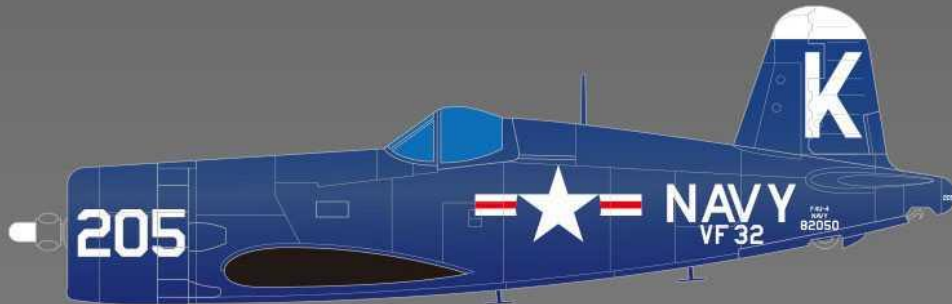

Sample Built by SPOOKY

PAINT INDEX - Paint not included

COLOR	Humbrol		GSI Creos		Lifecolor	TESTORS/MODEL MASTER		Revell		Vallejo		AK Interactive
	ENAMEL	ACRYL	Agassio Hobby Color	Mr. COLOR		ENAMEL	ACRYL	ENAMEL	ACRYL	Model Color	Model Air	
NAVY BLUE FS35042	181		H54	14	UA047	1717	4686	32350	36350	898	300	
GLOSS YELLOW	188		H329	329	LC53	1707	4683	32112	36112	953	2	739
INTERIOR GREEN	151		H58	27	UA004	1715	4736			833	10	
SILVER	11	11	H8	8	LC74	2914	4678	32190	36190	997	63	139
INSIGNIA WHITE FS17875	22	22	H316	316	LC51	1745	4696	32104	36104	842		4237
FLAT BLACK	33	33	H12	33	LC02	1749	4768	32108	36108	950	57	735
OLIVE DRAB	155		H52	12	UA005	1711	4728			887	16	4212
NEUTRAL GRAY	128	128	H53	13	UA034	1741	4757	32374	36374	905		
STEEL	53	53	H18	28	LC76	1795	4681	32191	36191	863	72	798

ACADEMY
ACADEMY PLASTIC MODEL CO., LTD.

Include decal with **Four** marking options

F4U-4 97231 of ENS Jesse Brown, VF-32, USS Leyte, 4, Dec, 1950.

F4U-4 82050 of LTJG Tom Hudner, VF-32, USS Leyte, 4, Dec, 1950.

F4U-4 97116, VMA-312, USS Bataan, 1951.

F4U-4B 63012, VMA-312, 1952.