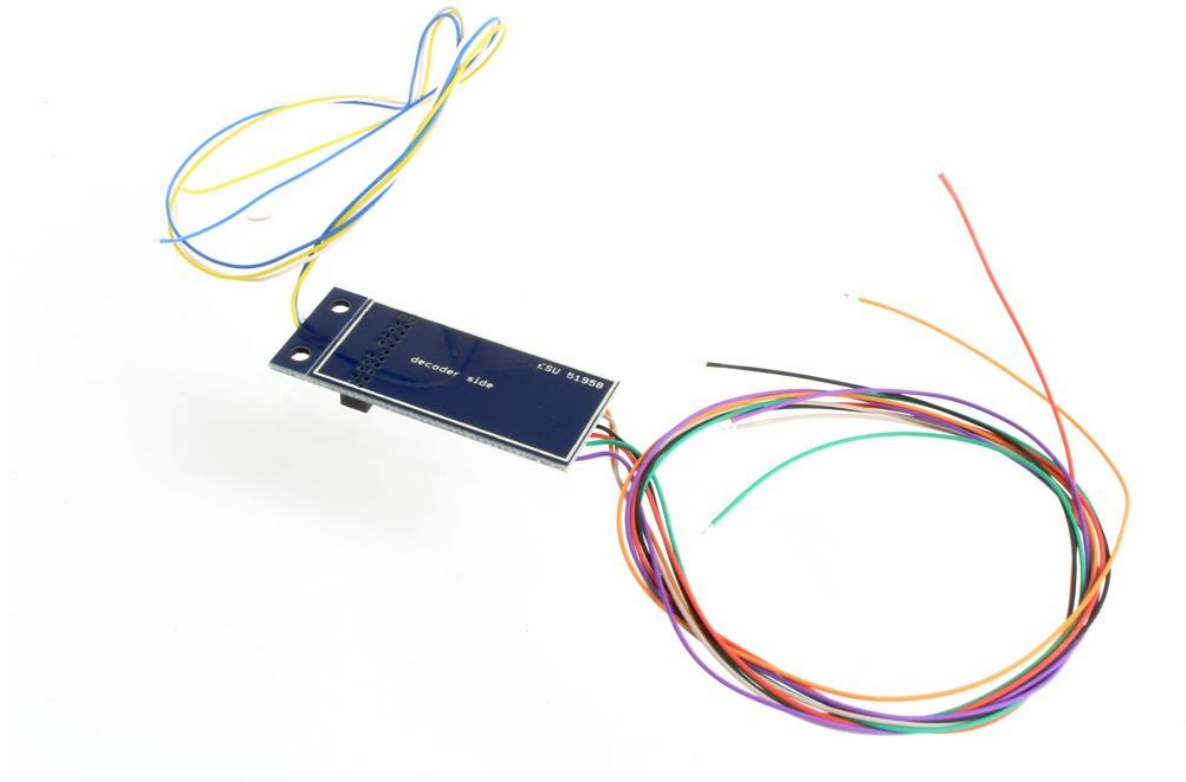

ESU51958

Nová doska adaptérov pre dekodéry s rozhraním PluX22 je vhodná pre každého, kto chce svoje lokomotívy digitalizovať rýchlo a bez väčšieho spájkovania a chce ich vybaviť mnohými funkciami.

Doska adaptéra s kompaktnými rozmermi 32,5 mm x 15,5 mm je navyše vybavená rozlomiteľným upevňovacím jazýčkom. Všetky výstupy poskytované v súlade s normami VHDM alebo NEM sú k dispozícii ako spájkovacie pripojenia. Už spájkované spojovacie káble s dĺžkou približne 20 cm pre najdôležitejšie kontakty zabezpečujú ľahkú manipuláciu a zapojenie.

Rozmery: dĺžka 33,0 mm x 15,5 mm (s montážnym perom: 38,0 mm x 15,5 mm)

Zubehör (Accessories)

51958

PluX22 Adapter

Adapterplatine PluX22
für 9 Ausgänge,
Lötkontakten und
angelöteten Kabeln

4 044645 519585

Spur (Gauge)