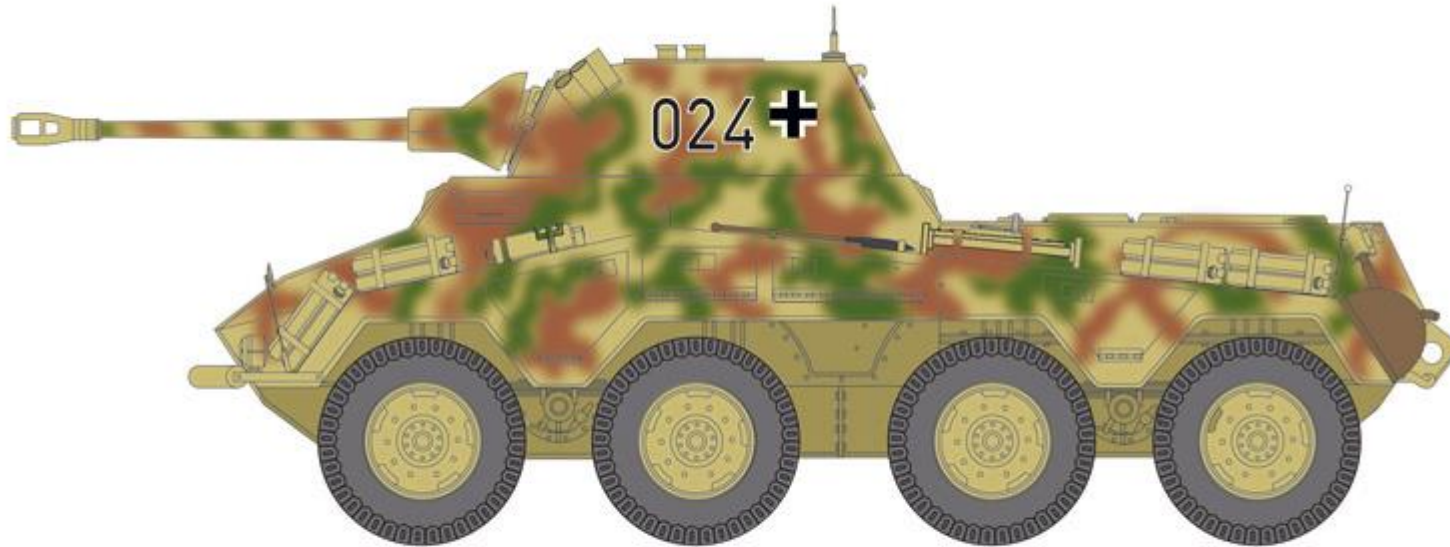

9x

COMMON PARTS

35km
3
35km

4 x10 4 x10 4 x10 4 x10
4
4 x10 4 x10 4 x10 4 x10

No. **6572** SDKFZ. 234/2 PUMA
PRINTED BY ZANCHETTI BUCCINASCO - MI - ITALY

VERSION A: Sd.Kfz. 234/2 Puma, unit unknow, western front 1944

F Panzer Dunkelgelb 1943
4796AP
F.S.33440

F Panzer Schokobraun RAL 8017
4797AP
F.S.30047

F Panzer Olivgrün 1943
4798AP
F.S.34128

F Rust
4675AP
F.S.30109

VERSION B: Sd.Kfz. 234/2 Puma, Panzer Aufklärung Abt. 20, 20th Pz. Div. Görlitz, Germany May 1945